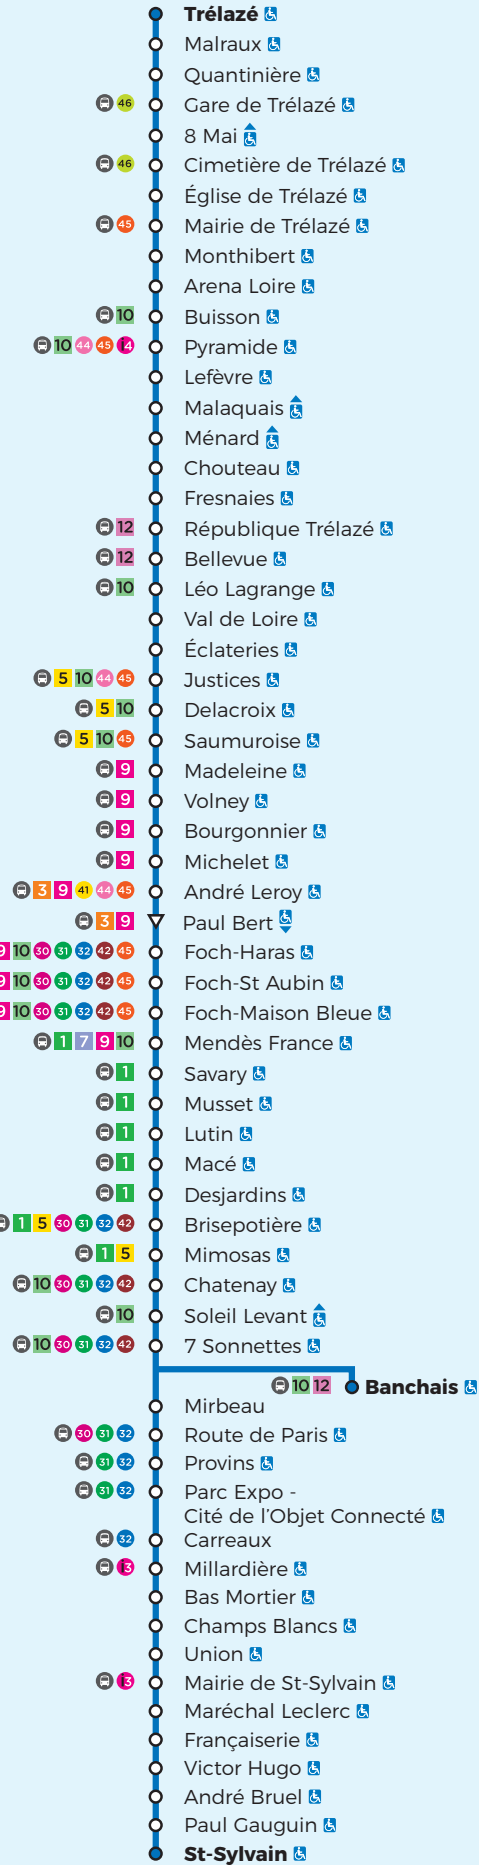

2

Horaires

À partir du 30 août 2020

TRÉLAZÉ

ANGERS

VERRIÈRES-EN-ANJOU

Légendes

- = Arrêt accessible dans un seul sens
- = Arrêt desservi dans un seul sens

SOIRÉE
2s

Ligne accessible

Horaires

À partir du 30 août 2020

TRÉLAZÉ

ANGERS

- **Gare de Trélazé**
- 8 Mai
- Cimetière de Trélazé
- Église de Trélazé
- Mairie de Trélazé
- Monthibert
- Arena Loire
- Buisson
- Pyramide
- Lefèvre
- Malaquais
- Ménard
- Chouteau
- Fresnaies
- République Trélazé
- Bellevue
- Léo Lagrange
- Val de Loire
- Éclateries
- Justices
- Delacroix
- Saumuroise
- Madeleine
- Volney
- Bourgonnier
- Michelet
- André Leroy
- Paul Bert
- Foch-Haras
- Foch-St Aubin
- **Foch-Maison Bleue**

TRÉLAZÉ

ANGERS

VERRIÈRES-EN-ANJOU

- **Trélazé**
- Malraux
- Quantinière
- Gare de Trélazé
- 8 Mai
- Cimetière de Trélazé
- Église de Trélazé
- Mairie de Trélazé
- Monthibert
- Arena Loire
- Buisson
- Pyramide
- Route n°4
- Bourse
- Ménard
- Chouteau
- Fresnaies
- République Trélazé
- Bellevue
- Léo Lagrange
- Val de Loire
- Éclateries
- Justices
- Delacroix
- Saumuroise
- Madeleine
- Volney
- Bourgonnier
- Michelet
- André Leroy
- Paul Bert
- Foch-Haras
- Foch-St Aubin
- Foch-Maison Bleue
- Mendès France
- Savary
- Musset
- Lutin
- Macé
- Desjardins
- Brispotière
- Mimosas
- Chatenay
- Soleil Levant
- 7 Sonnettes
- Mirbeau
- Route de Paris
- Provins
- Parc Expo - Cité de l'Objet Connecté
- Carreaux
- Millardière
- Bas Mortier
- Champs Blancs
- Union
- Mairie de St-Sylvain
- Maréchal Leclerc
- Française
- Victor Hugo
- André Bruel
- Paul Gauguin
- **St-Sylvain**