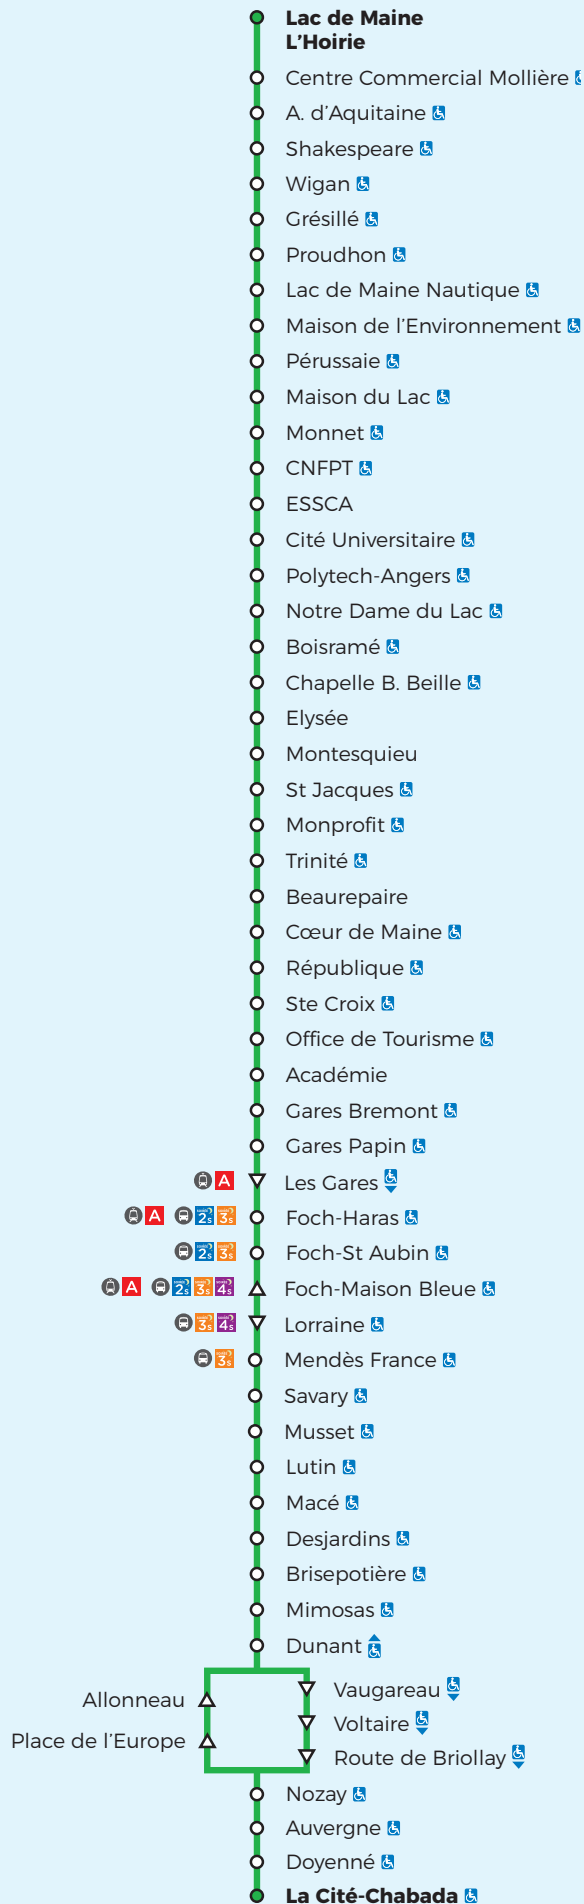

Lac de Maine ↔ La Cité - Chabada

À partir du 1er septembre 2021

ANGERS

Légendes

- = Arrêt accessible dans un seul sens
- = Arrêt desservi dans un seul sens