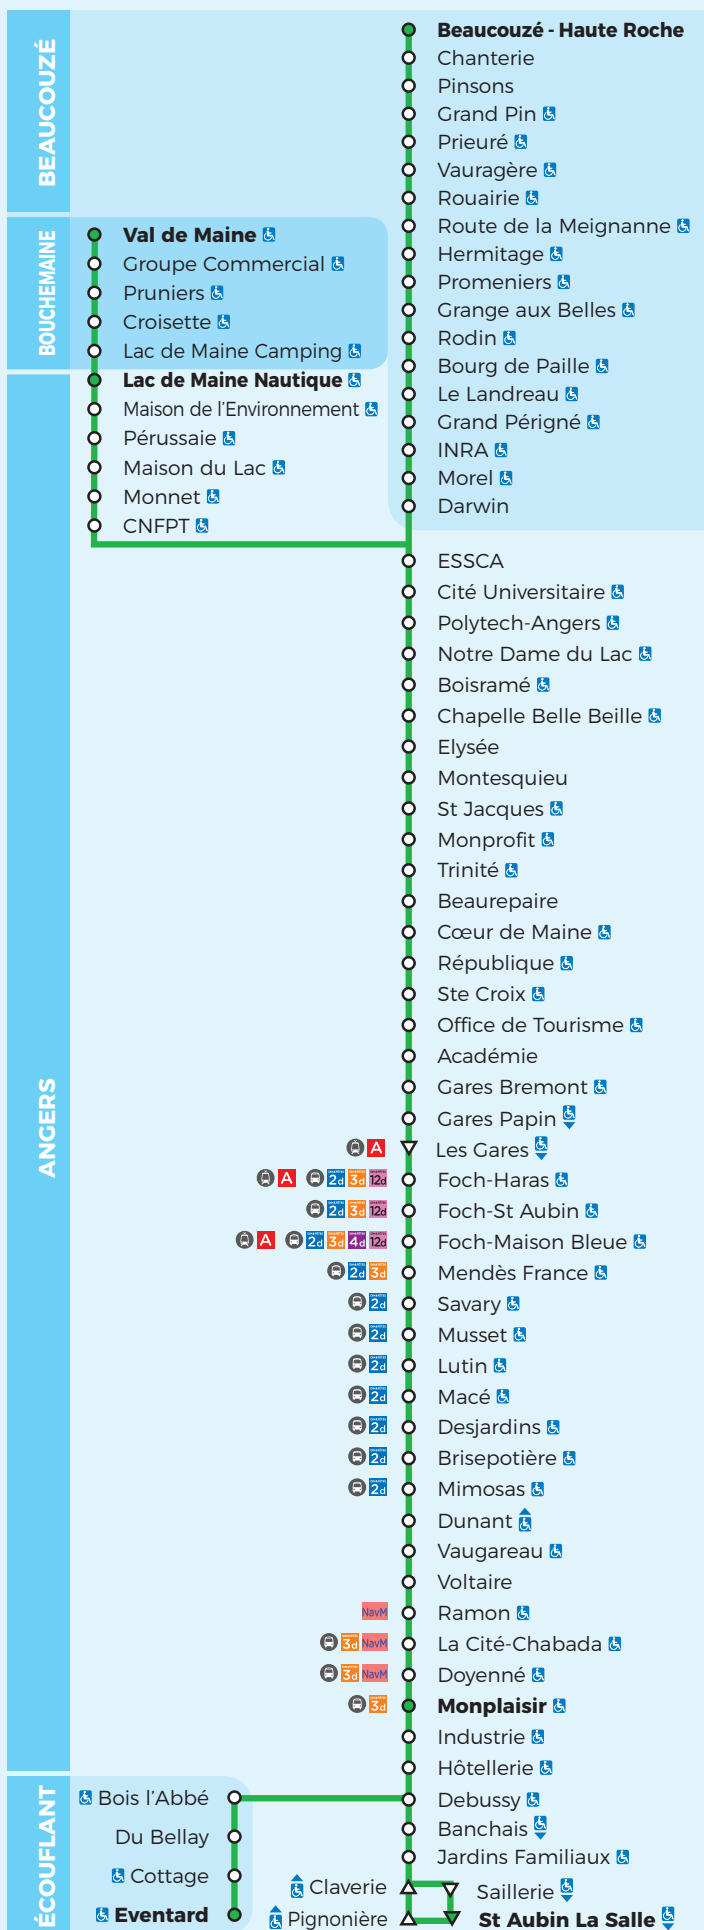

DIM & FÊTES

1d

Val de Maine / Beaucouzé-Haute Roche

Eventard / St Aubin La Salle

À partir du 1er septembre 2021

Légendes

- ♿ = Arrêt accessible dans un seul sens
- ▽ = Arrêt desservi dans un seul sens