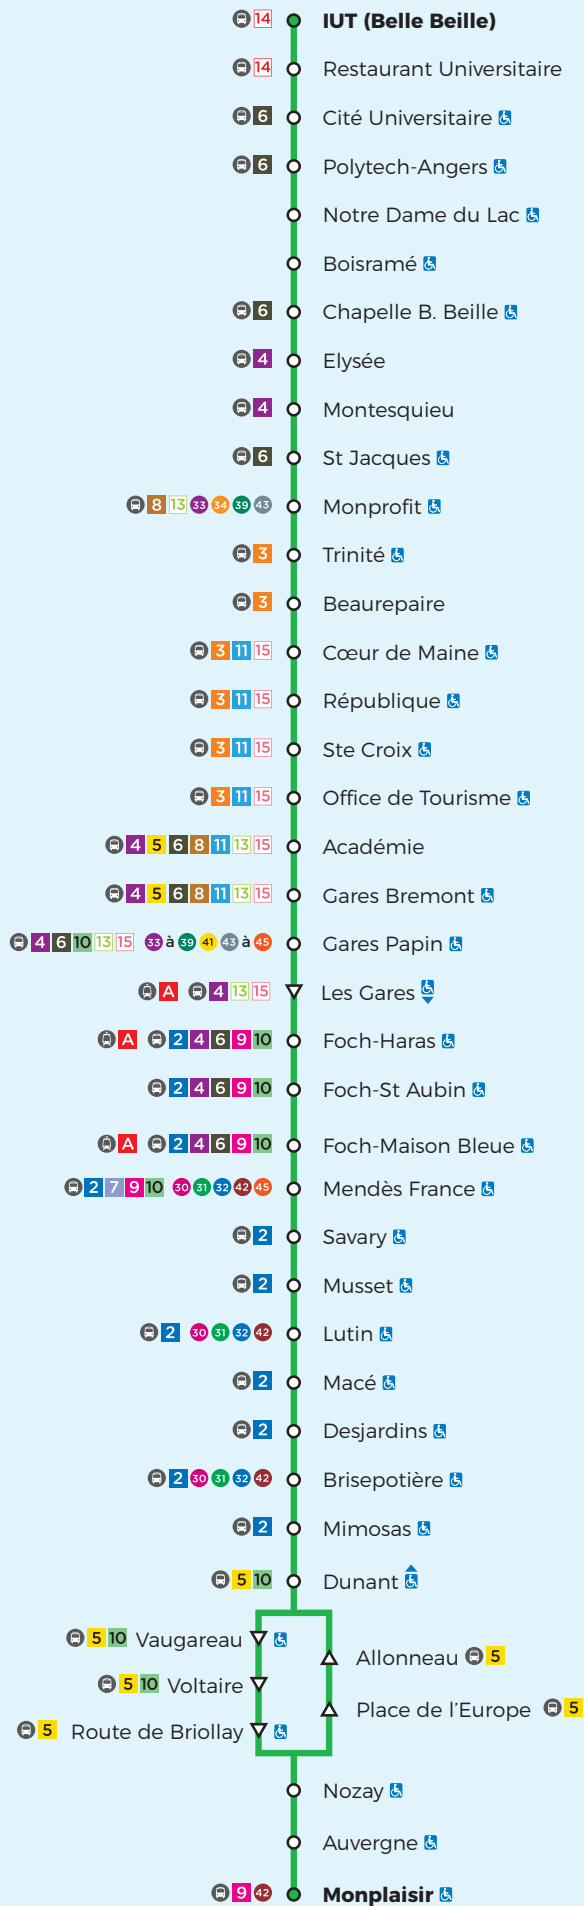

# IUT (Belle Beille) ↔ Monplaisir

À partir du 1<sup>er</sup> septembre 2021

ANGERS

## Légendes

- = Arrêt accessible dans un seul sens
- ▼ = Arrêt desservi dans un seul sens