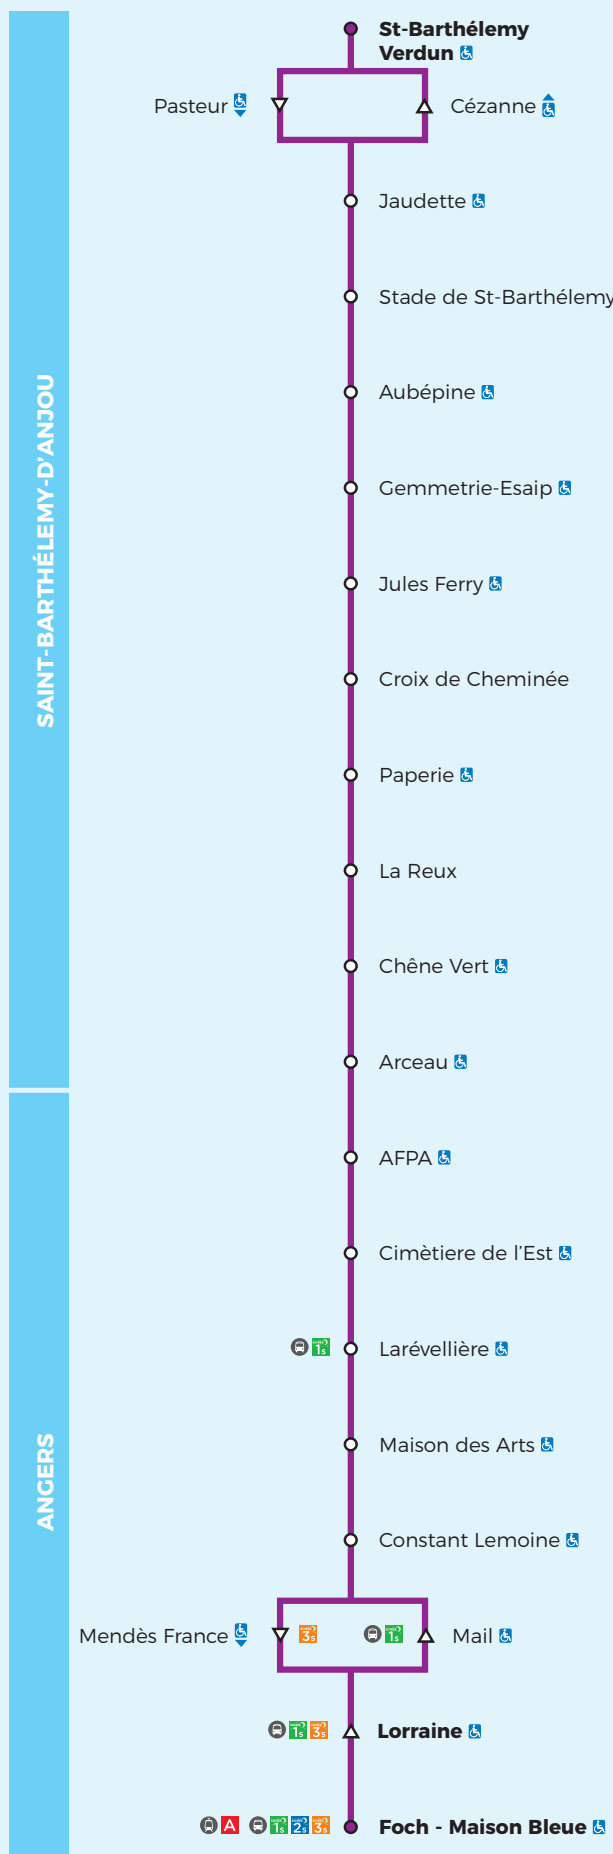

4

Ligne accessible

Horaires

À partir du 6 janvier 2020

SAINT-BARTHÉLEMY-D'ANJOU

ANGERS

BEAUCOUZÉ

Légendes

- = Arrêt accessible dans un seul sens
- = Arrêt desservi dans un seul sens

SOIRÉE
4s

Ligne accessible

Horaires

À partir du 6 janvier 2020

Légendes

- = Arrêt accessible dans un seul sens
- = Arrêt desservi dans un seul sens

○ Cézanne

○ Verdun

○ Pasteur

○ Jaudette

○ Stade de St Barthélemy

○ Aubépine

○ Gemmetrie-Esaip

○ Jules Ferry

○ Croix de Cheminée

○ Paperie

○ La Reux

○ Chêne Vert

○ Arceau

○ AFPA

○ Cimetière de l'Est

● Larévellière