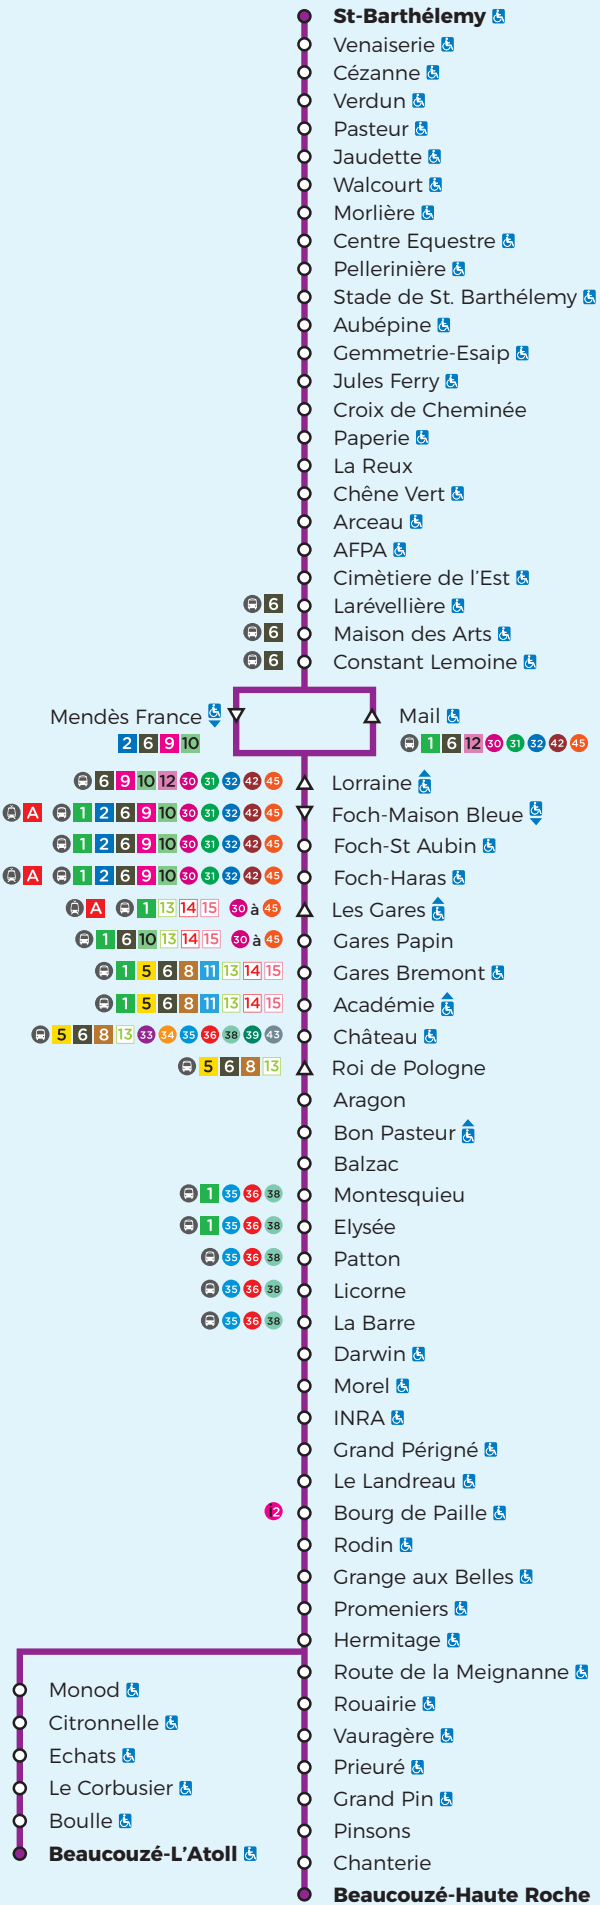

4

Ligne accessible

Horaires

À partir du 6 janvier 2020

SAINT-BARTHÉLEMY-D'ANJOU

ANGERS

BEAUCOUZÉ

Légendes

- = Arrêt accessible dans un seul sens
- = Arrêt desservi dans un seul sens

SOIRÉE
4s

Ligne accessible

Horaires

À partir du 6 janvier 2020

Légendes

- = Arrêt accessible dans un seul sens
- = Arrêt desservi dans un seul sens

○ Cézanne

○ Verdun

○ Pasteur

○ Jaudette

○ Stade de St Barthélemy

○ Aubépine

○ Gemmetrie-Esaip

○ Jules Ferry

○ Croix de Cheminée

○ Paperie

○ La Reux

○ Chêne Vert

○ Arceau

○ AFPA

○ Cimetière de l'Est

● Larévellière