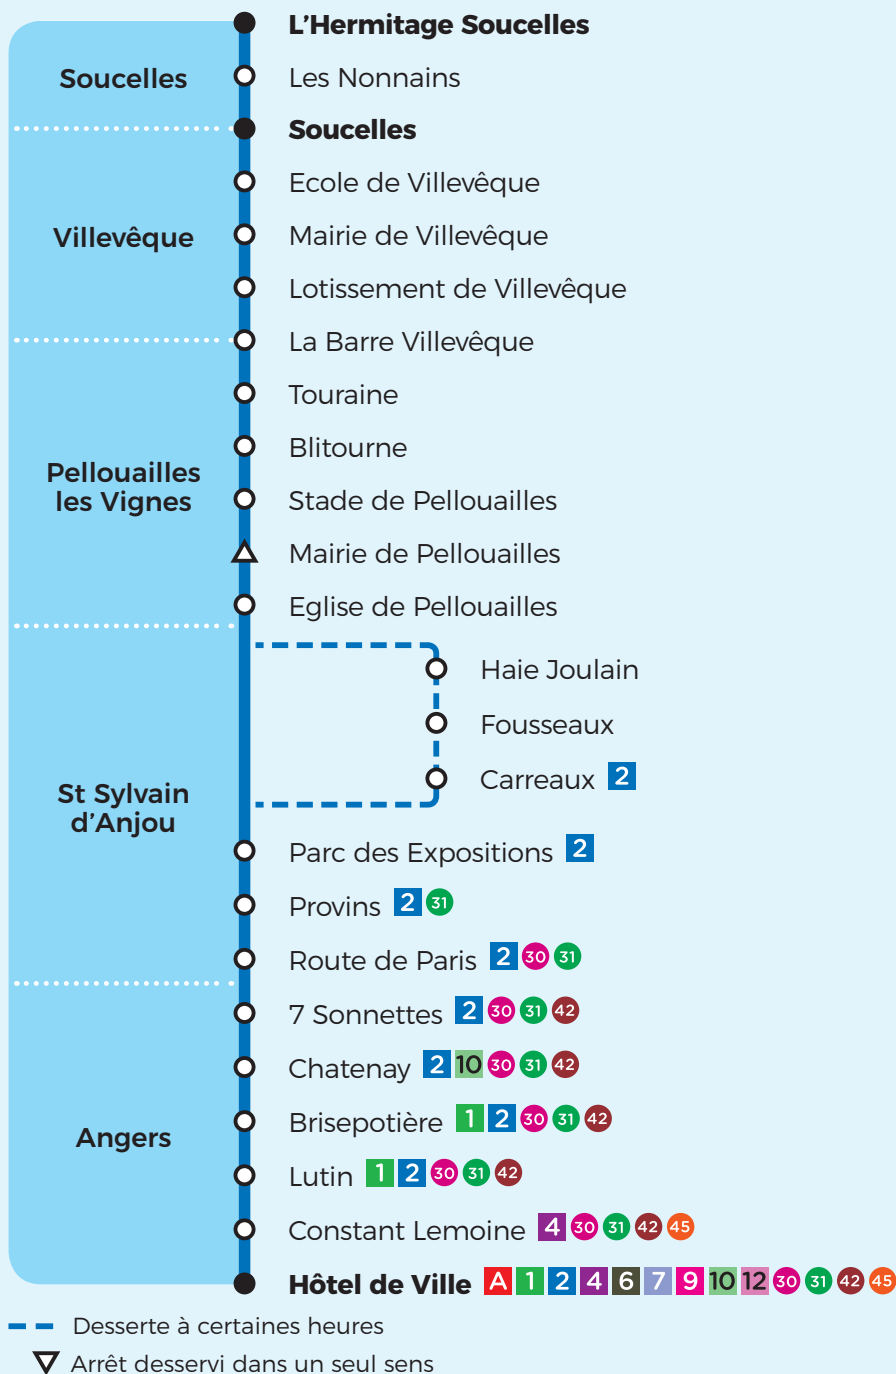

32

Jumelée avec la ligne
Aléop n° 402

Soucelles / Villevêque / Pellouailles-les-Vignes ↔ Angers

à partir du 1^{er} septembre 2022

RESTEZ **CONNECTÉ**
À VOTRE RÉSEAU

Agence Irigo

5 place de Lorraine à Angers