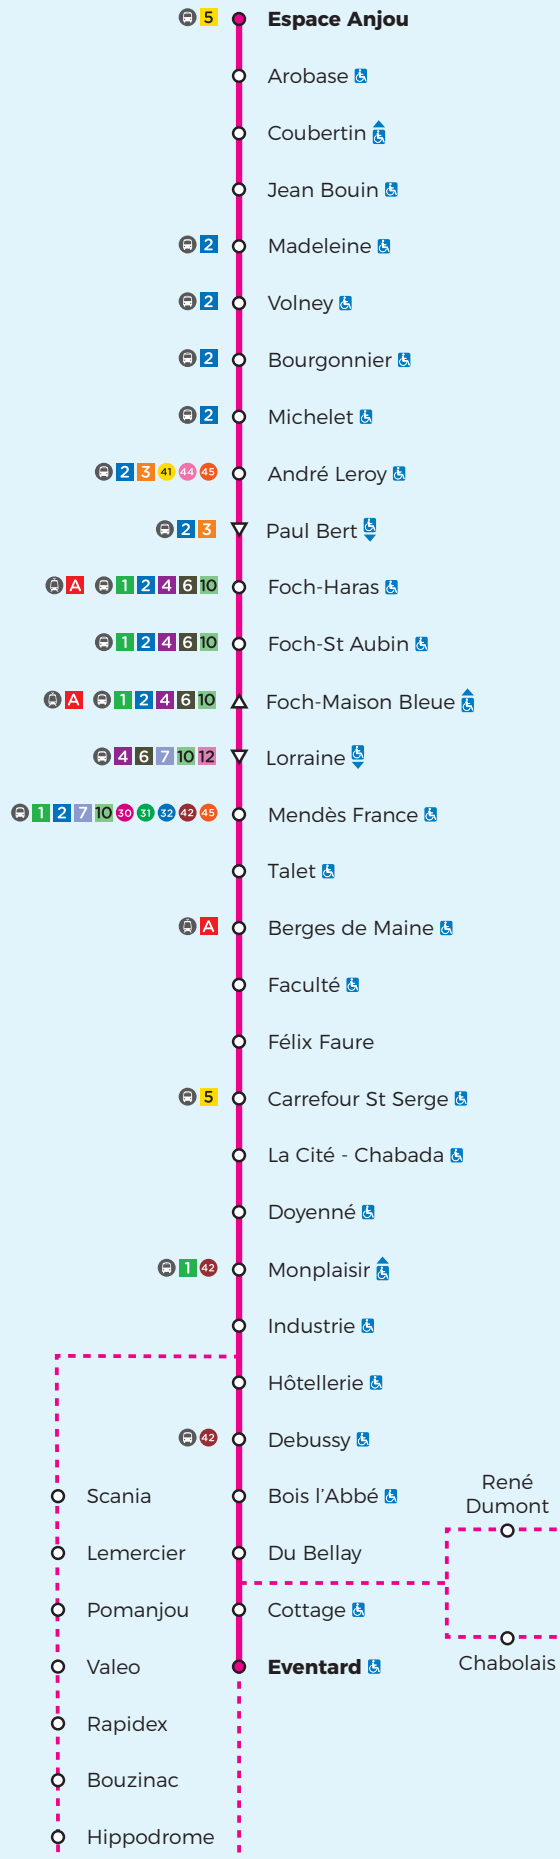

# Espace Anjou ↔ Eventard

À partir du 1<sup>er</sup> septembre 2022

ANGERS

ÉCOUFLANT

### Légendes

- = Arrêt accessible dans un seul sens
- = Arrêt desservi dans un seul sens
- = Desserte à certaines heures