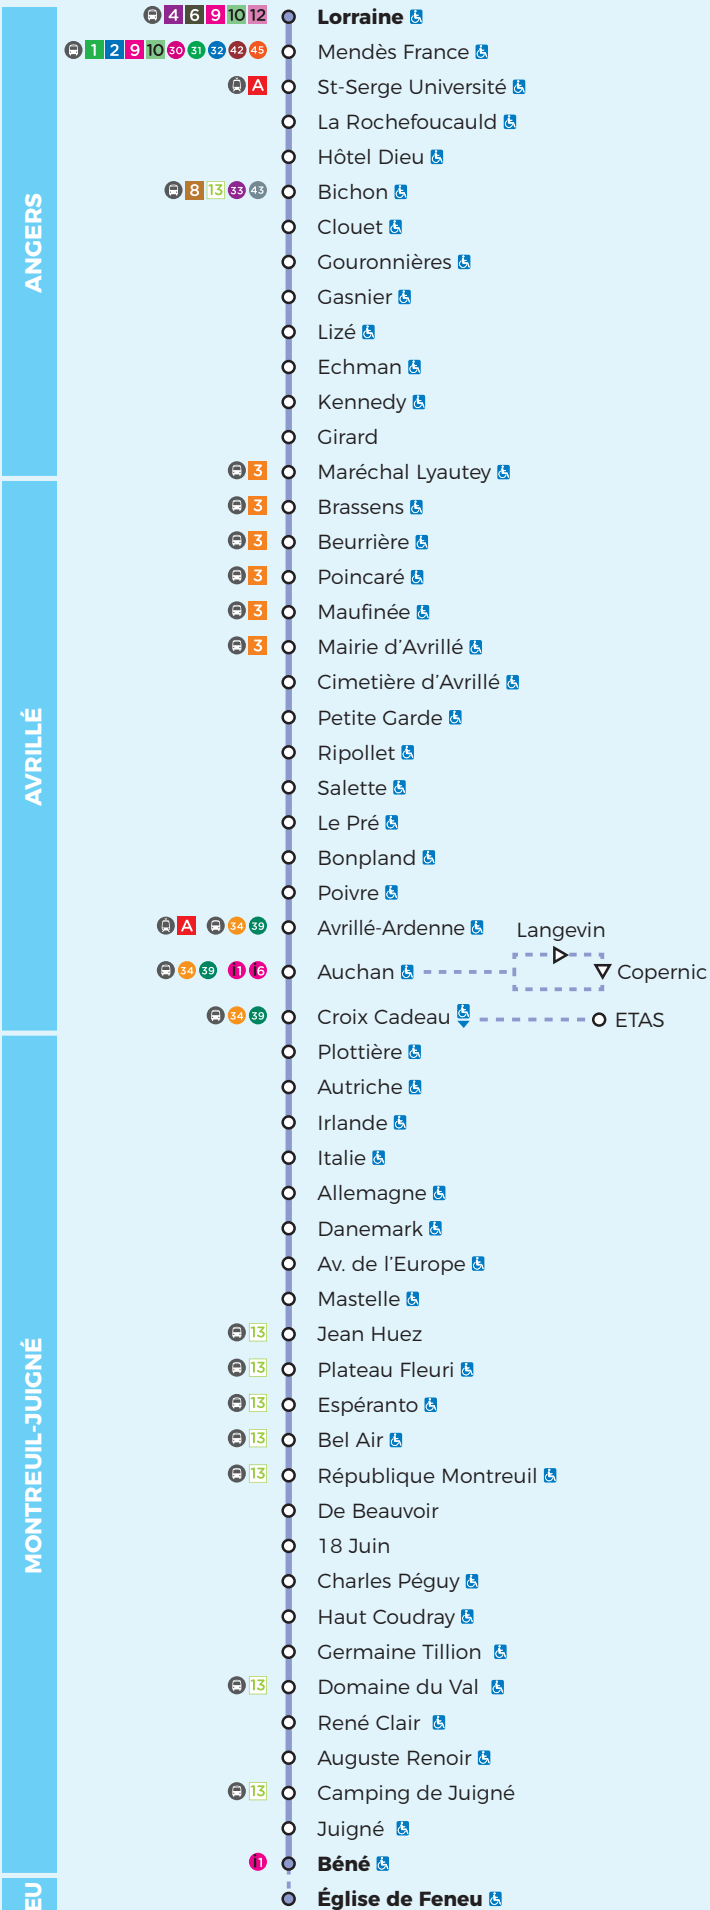

7

Lorraine ↔ Montreuil - Juigné / Feneu

À partir du 1^{er} septembre 2022

Légendes

- = Arrêt accessible dans un seul sens
- ... = Desserte à certaines heures