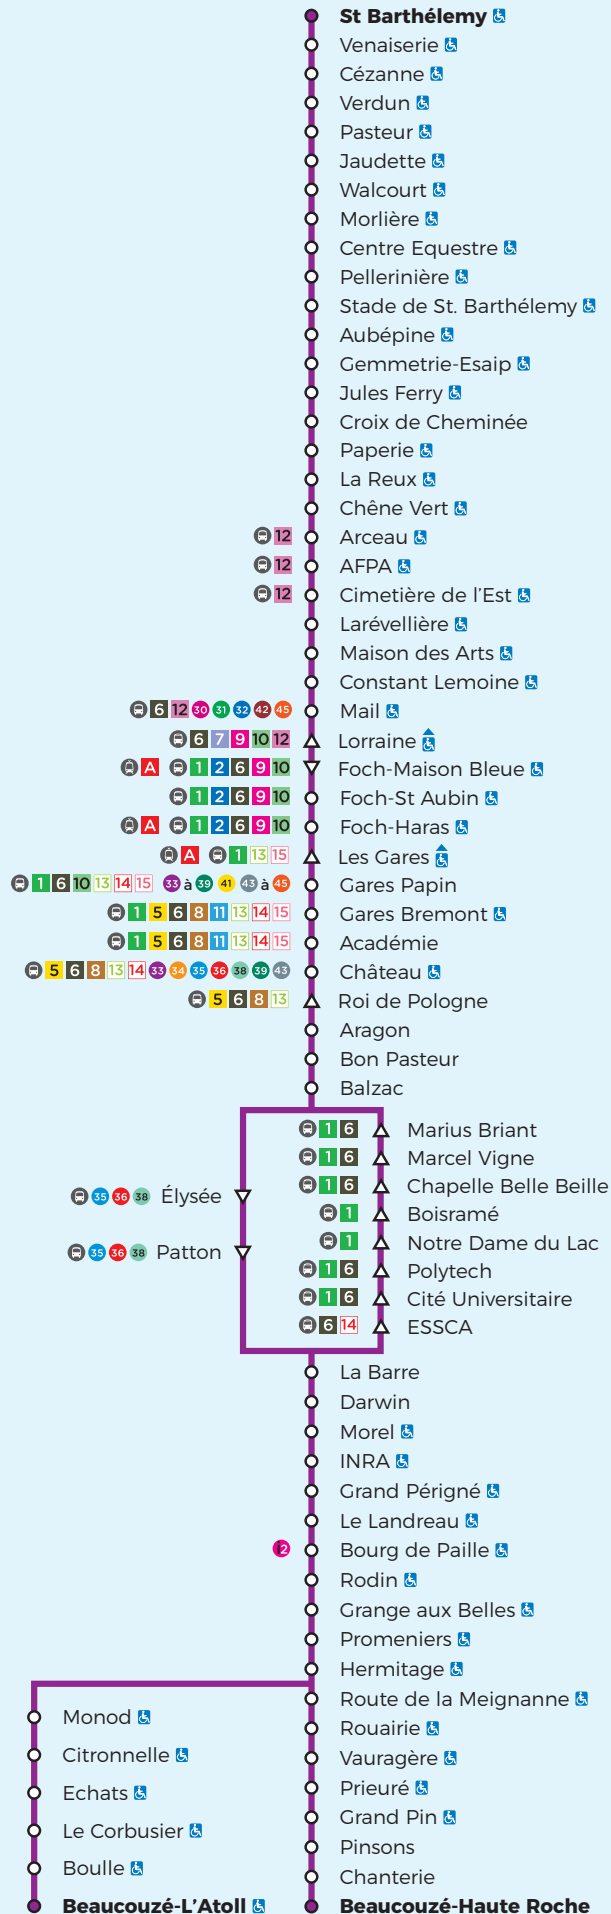

# St Barthélemy ↔ Beaucouzé - L'Atoll / Beaucouzé - Haute Roche

À partir du 1<sup>er</sup> septembre 2022

SAINT-BARTHÉLEMY-D'ANJOU

ANGERS

BEAUCOUZÉ

### Légendes

- = Arrêt accessible dans un seul sens
- = Arrêt desservi dans un seul sens