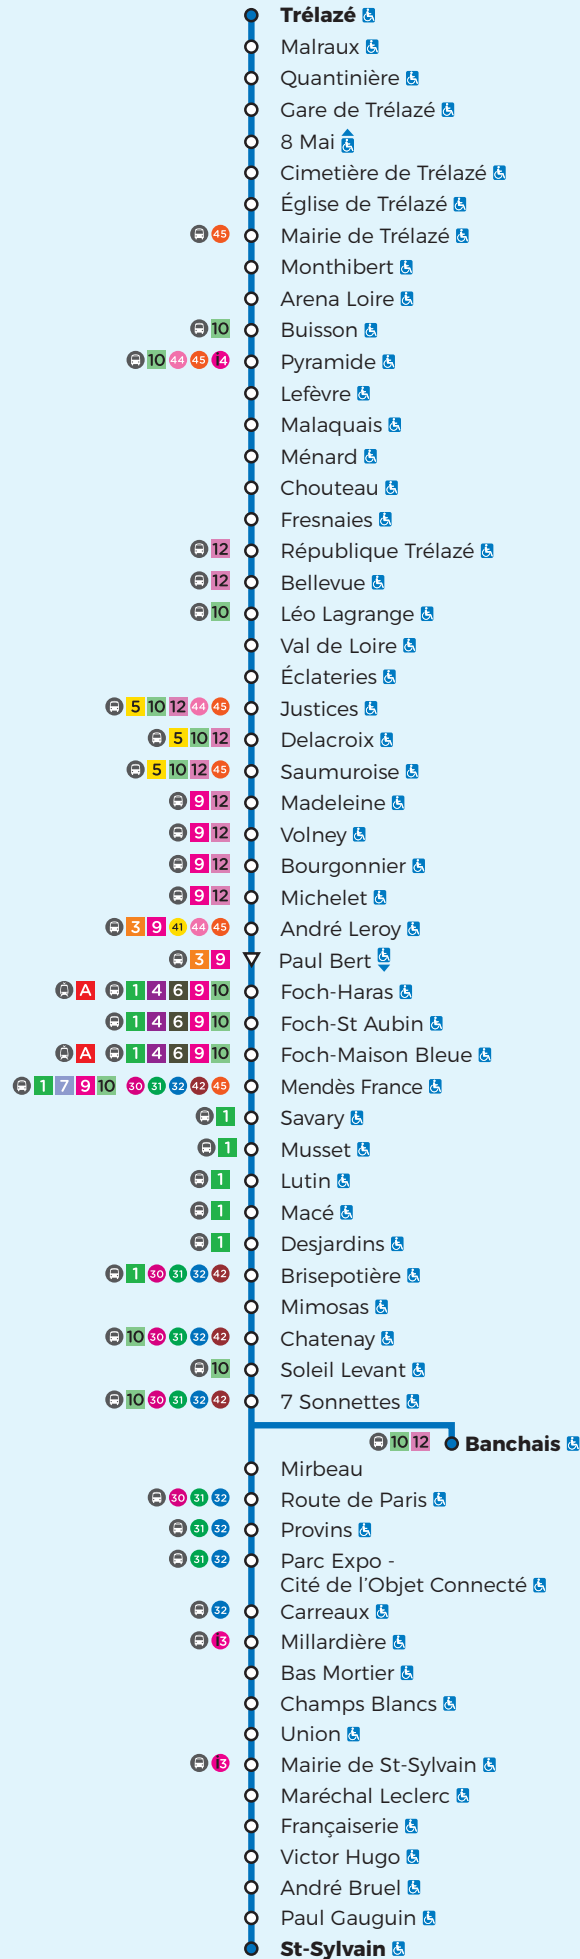

2

Trélazé ↔ Banchais / St-Sylvain

À partir du 1^{er} septembre 2022

TRÉLAZÉ

ANGERS

VERRIÈRES-EN-ANJOU

Légendes

- ♿ = Arrêt accessible dans un seul sens
- ▽ = Arrêt desservi dans un seul sens