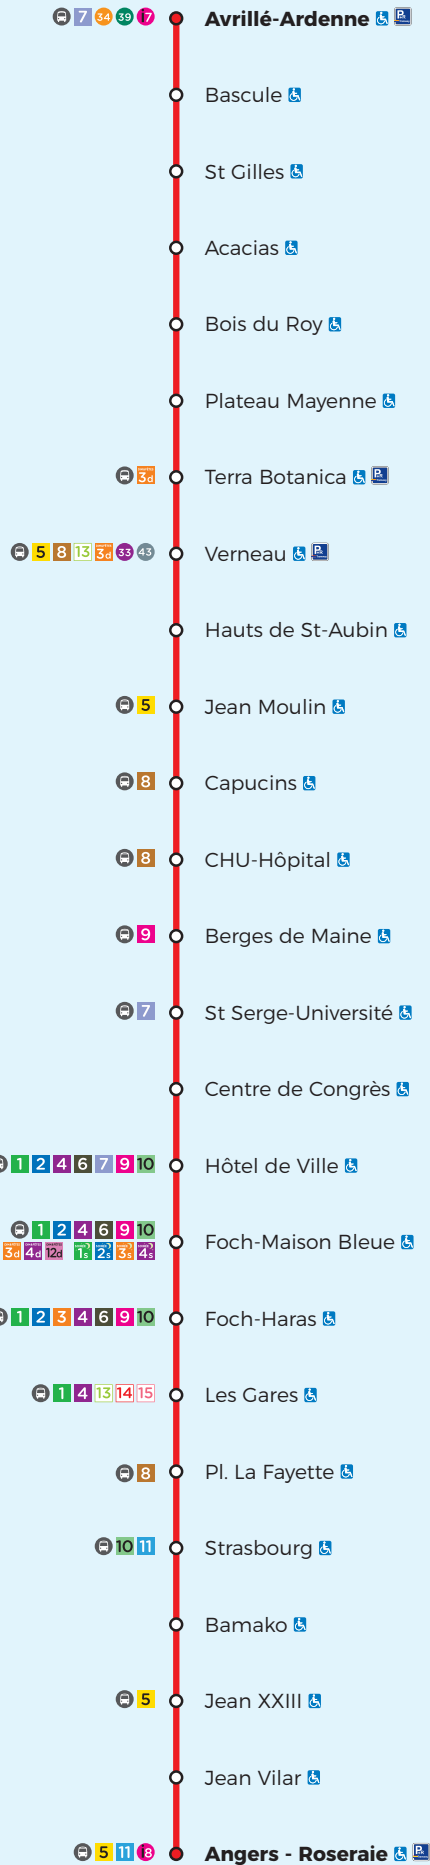

PLAN

À partir du 4 janvier 2021

AVRILLÉ

ANGERS

Légendes

- = Toutes les stations de Tramway sont accessibles
- = Parkings-relais