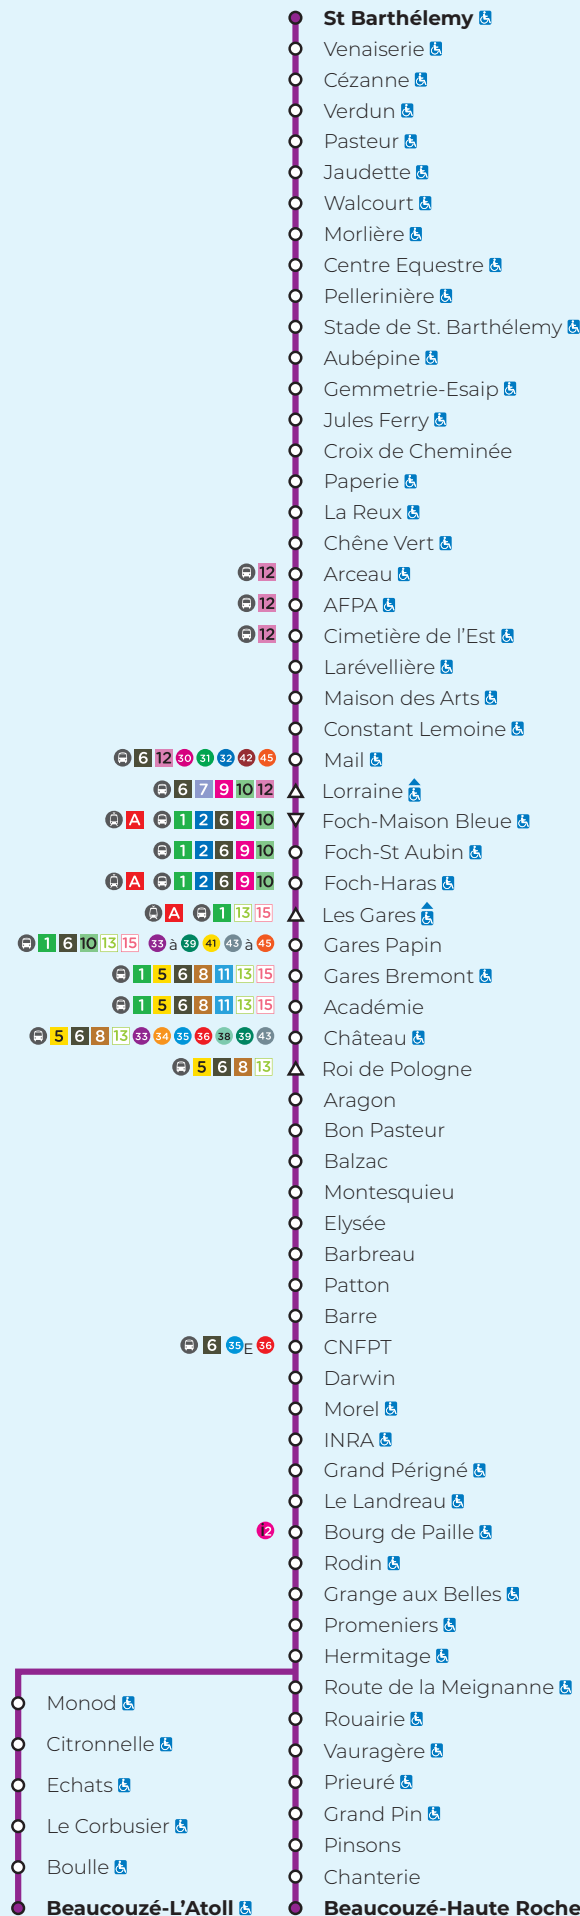

4

Ligne accessible

St Barthélemy ↔ Beaucouzé - L'Atoll / Beaucouzé – Haute Roche

À partir du 3 janvier 2022

SAINT-BARTHÉLEMY-D'ANJOU

ANGERS

BEAUCOUZÉ

Légendes

- = Arrêt accessible dans un seul sens
- = Arrêt desservi dans un seul sens