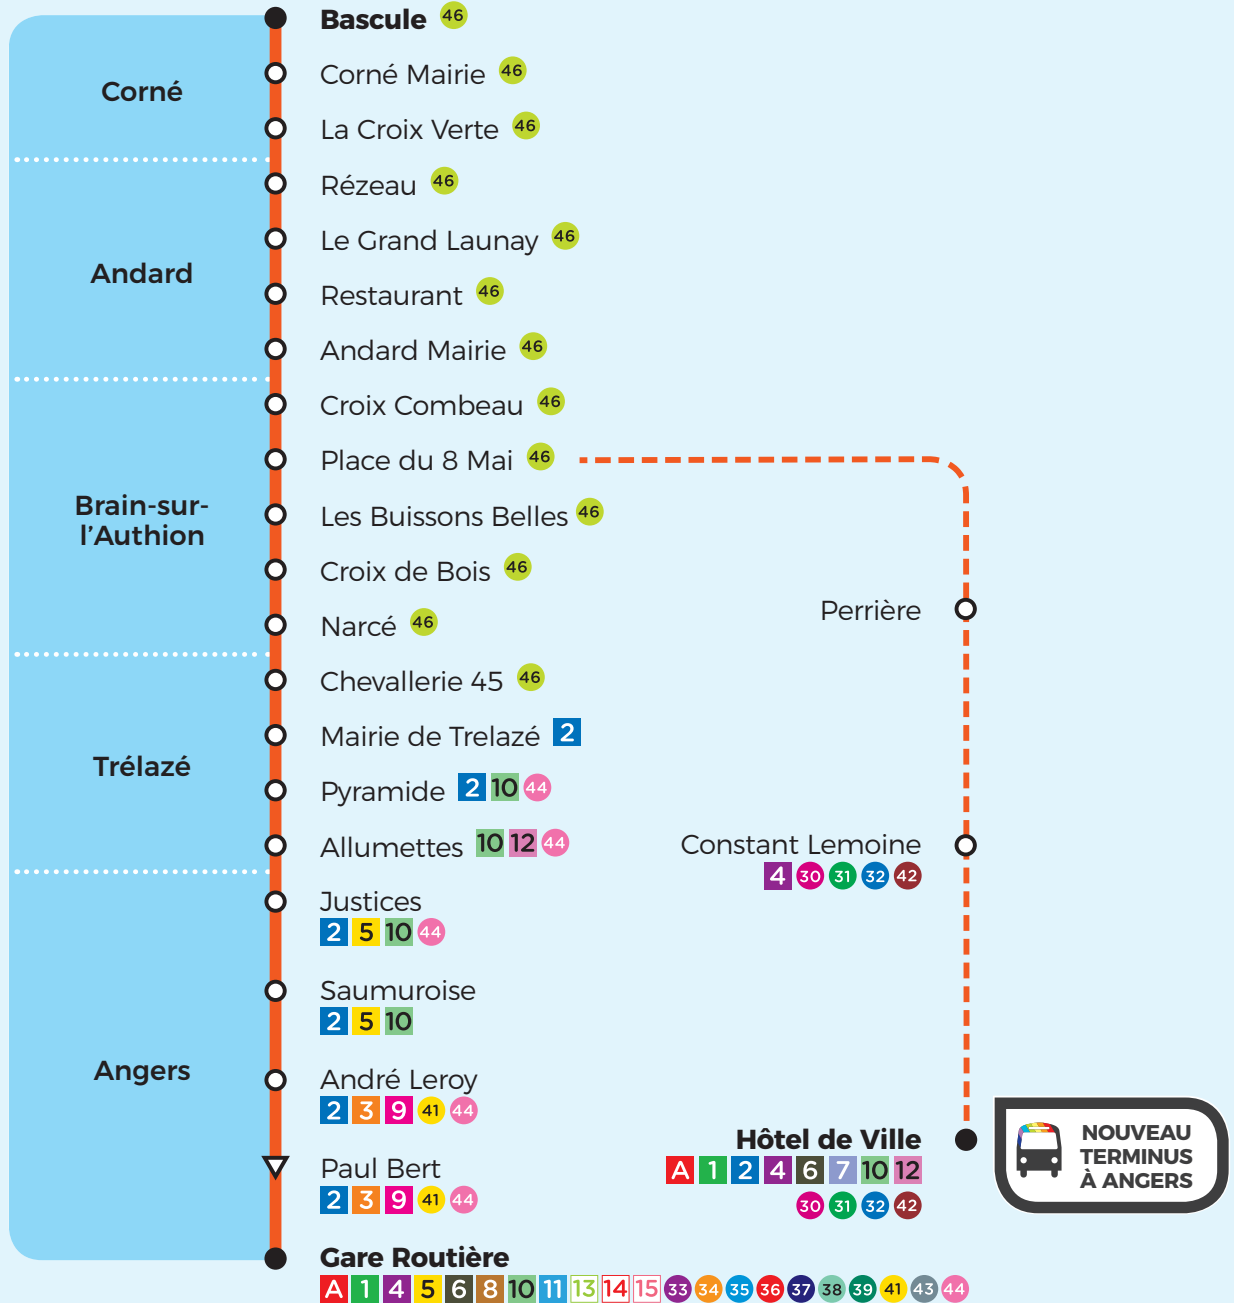

45

Jumelée avec la ligne
Aleop n° 403

PLAN

À partir du 4 janvier 2021

--- Desserte à certaines heures
 ▽ Arrêt desservi dans un seul sens