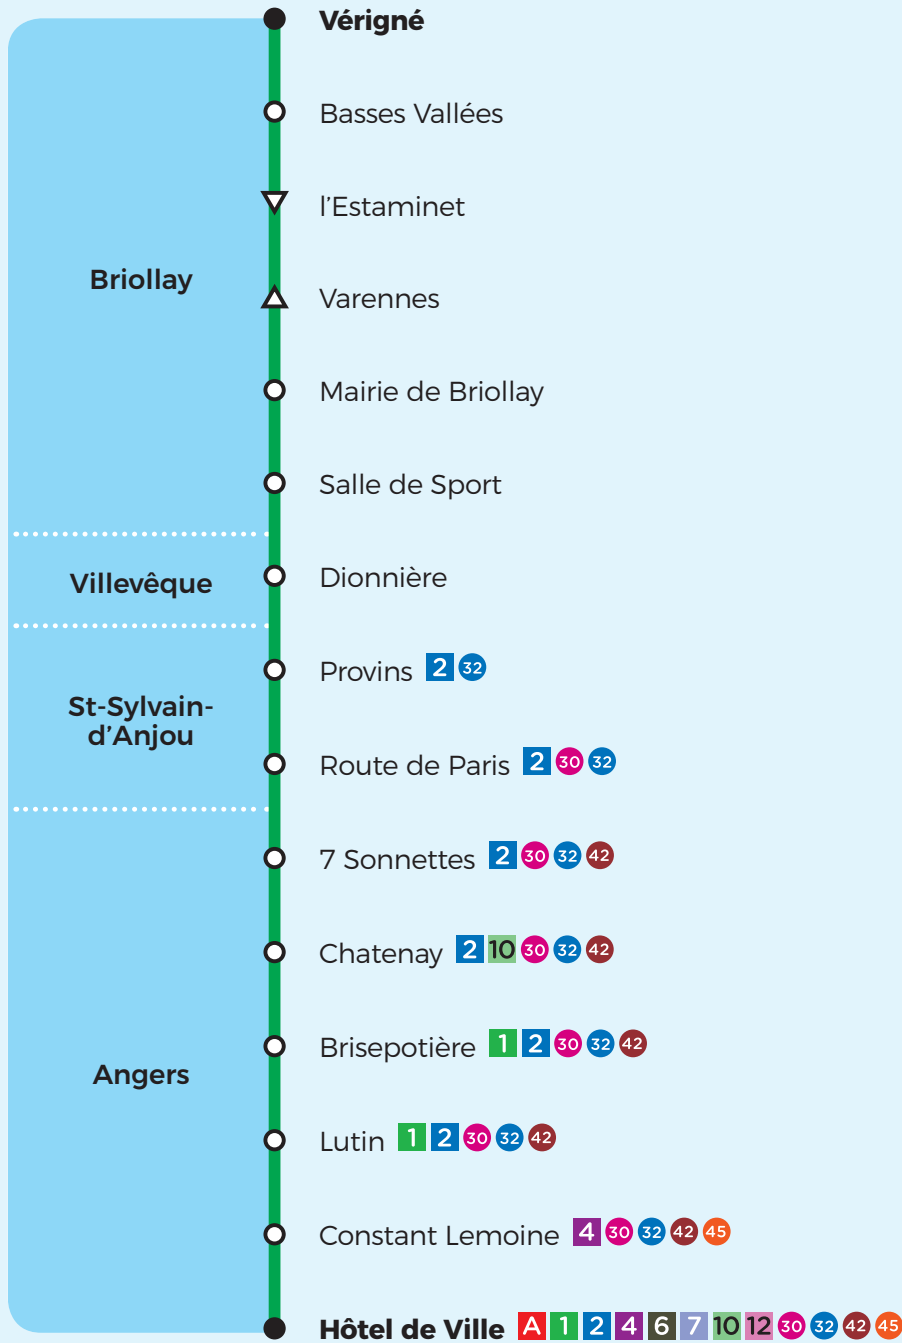

31

Jumelée avec la ligne
Aleop n° 412

PLAN

À partir du 4 janvier 2021

▽ Arrêt desservi dans un seul sens