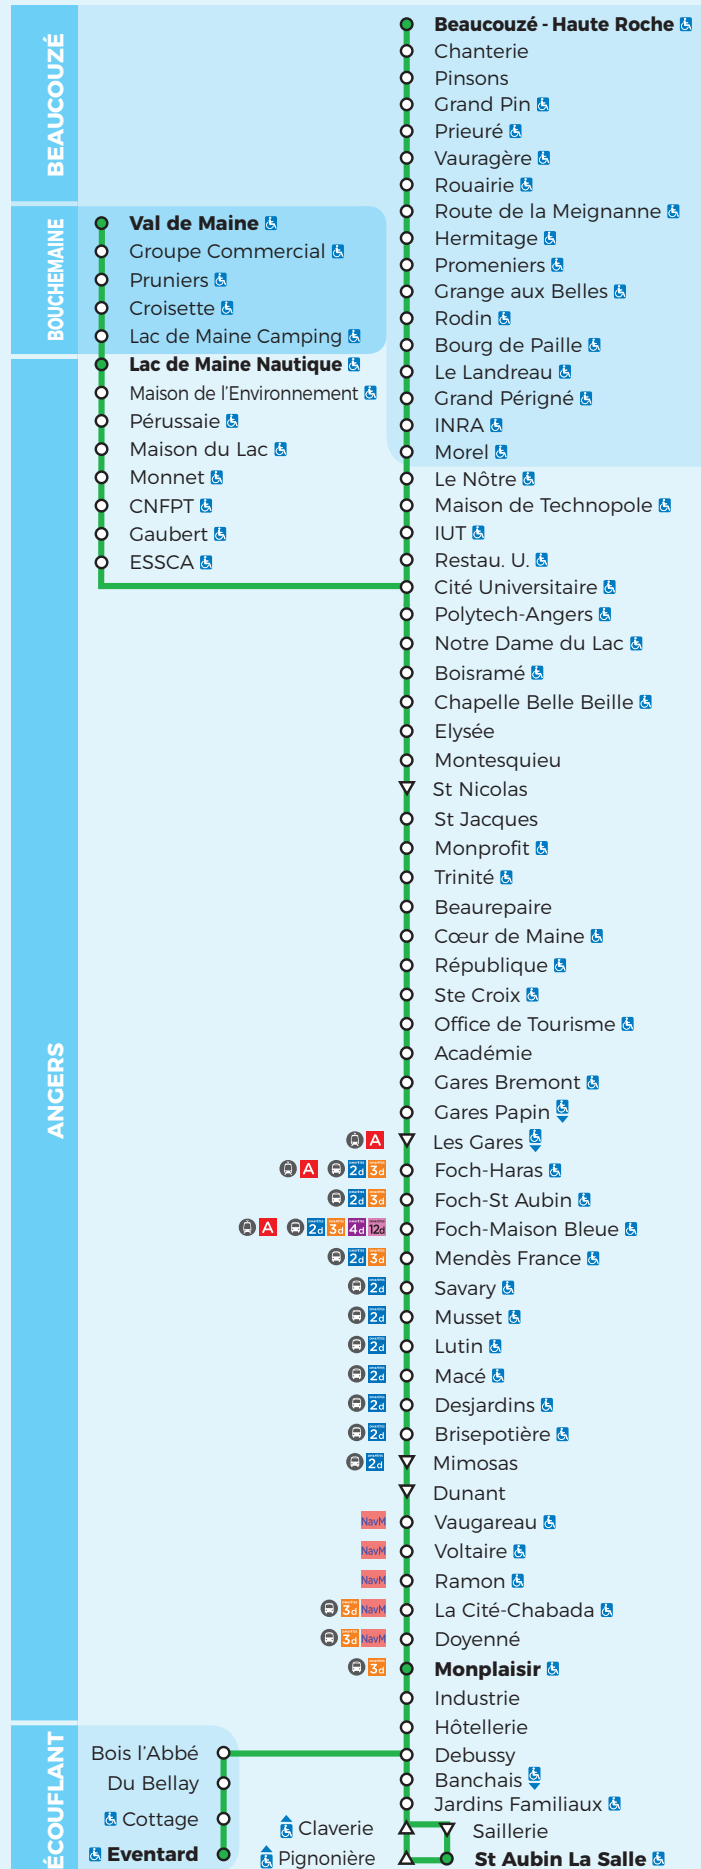

DIM & FÊTES

1d

Ligne accessible

# PLAN

À partir du 4 janvier 2021

## Plan de la ligne

Dimanche et fêtes

### Légendes

- = Arrêt accessible dans un seul sens
- = Arrêt desservi dans un seul sens