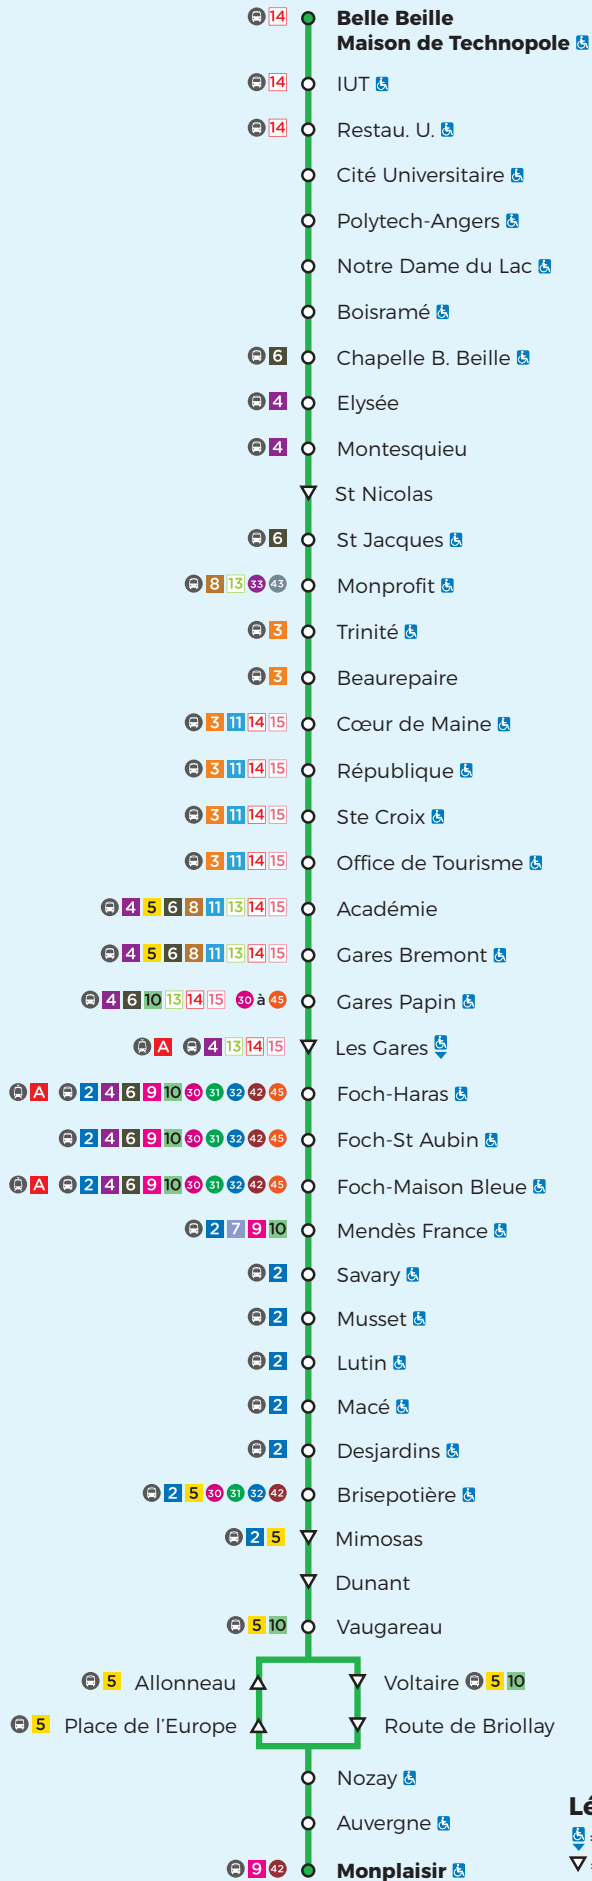

1

Ligne accessible

PLAN

À partir du 4 janvier 2021

Plan de la ligne

lundi à samedi

ANGERS

Légendes

- = Arrêt accessible dans un seul sens
- = Arrêt desservi dans un seul sens