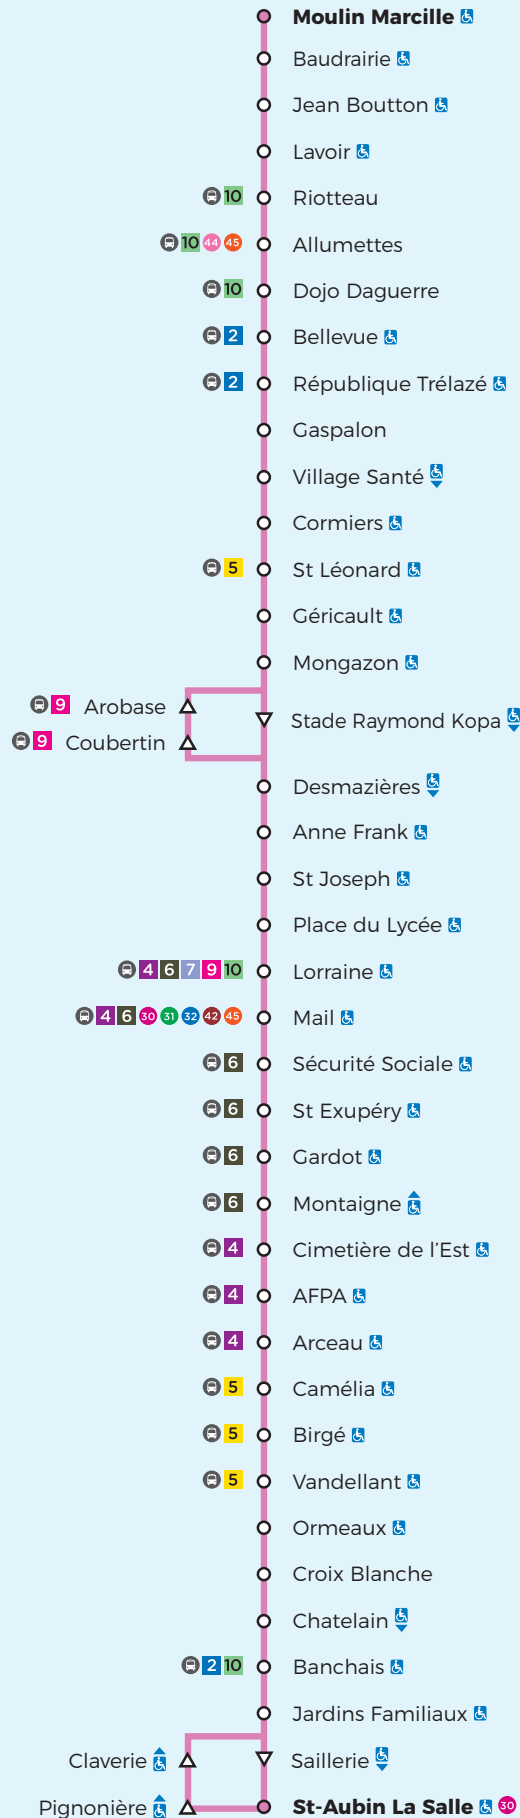

12

PLAN

À partir du 4 janvier 2021

LES PONTS-
DE-CÉ

TRÉLAZÉ

ANGERS

SAINT-BARTHÉLEMY
D'ANJOU

Plan de la ligne

lundi à samedi

Légendes

- ♿ = Arrêt accessible dans un seul sens
- ▽ = Arrêt desservi dans un seul sens
- ... = Desserte à certaines heures