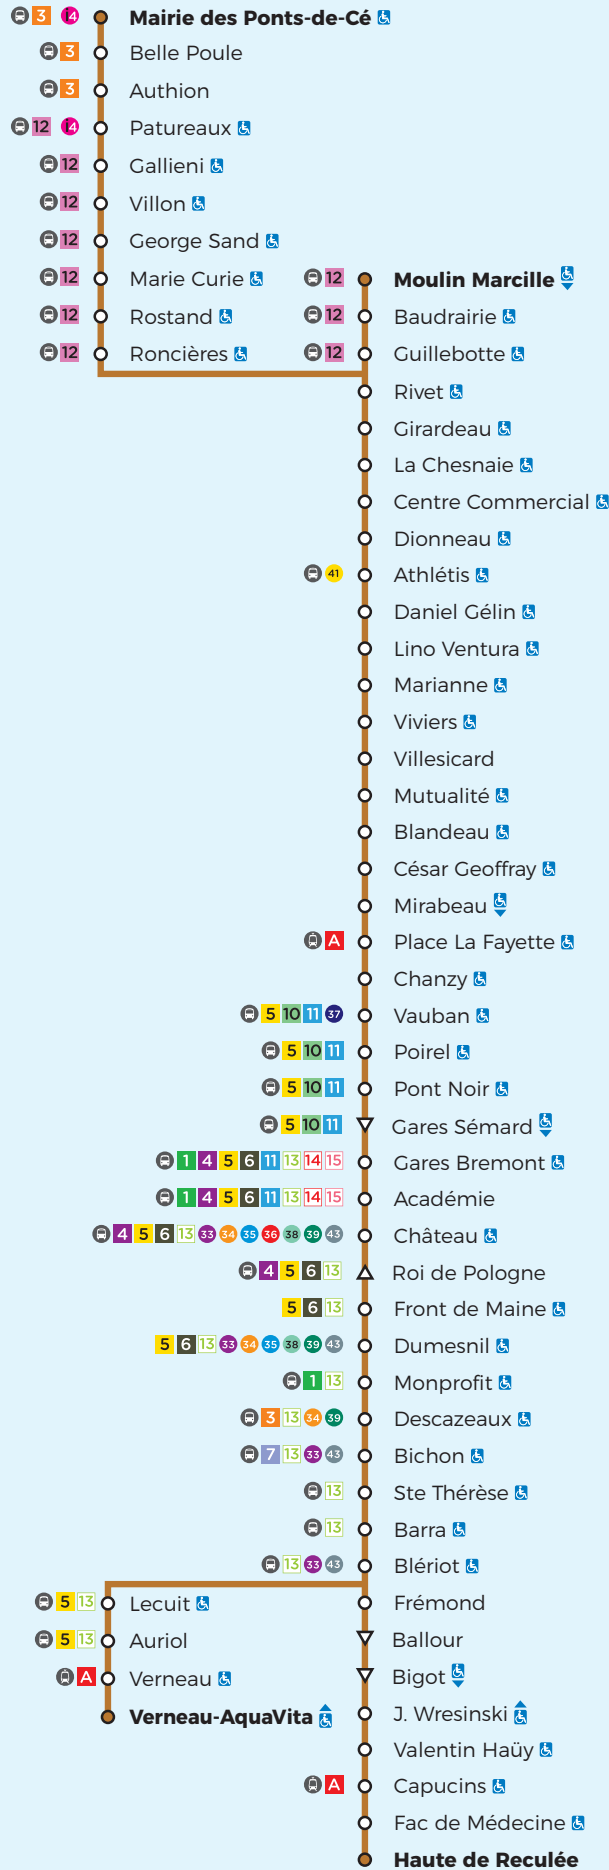

# Horaires

À partir du 31 août 2019

LES PONTS-DE-CÉ

ANGERS

### Légendes

- = Arrêt accessible dans un seul sens
- = Arrêt desservi dans un seul sens