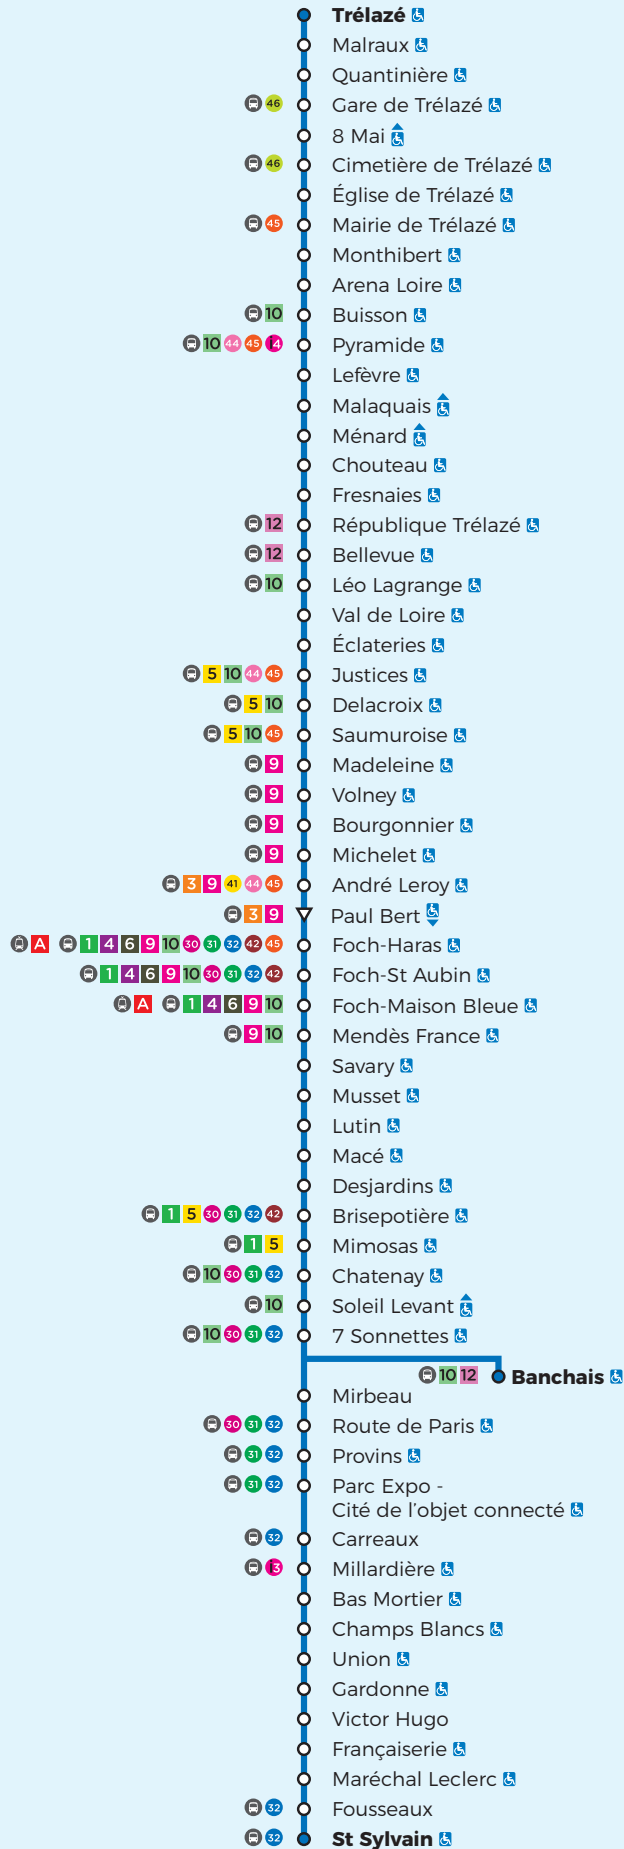

2

Horaires

À partir du 31 août 2019

TRÉLAZÉ

ANGERS

VERRIÈRES-EN-ANJOU

Légendes

- = Arrêt accessible dans un seul sens
- = Arrêt desservi dans un seul sens

SOIRÉE
2s

Ligne
accessible

Horaires

À partir du 31 août 2019

TRÉLAZÉ

ANGERS

- **Trélazé-Buisson**
- Pyramide
- Lefèvre
- Malaquais
- Ménard
- Chouteau
- Fresnaies
- République Trélazé
- Bellevue
- Léo Lagrange
- Val de Loire
- Éclateries
- Justices
- Delacroix
- Saumuroise
- Madeleine
- Volney
- Bourgonnier
- Michelet
- André Leroy
- Paul Bert
- Foch-Haras
- Foch-St Aubin
- **Foch-Maison Bleue**

Légendes

- = Arrêt accessible dans un seul sens
- = Arrêt desservi dans un seul sens

DIM & FÊTES

2d

Ligne accessible

Horaires

À partir du 31 août 2019

TRÉLAZÉ

ANGERS

VERRIÈRES-EN-ANJOU

- **Trélazé**
- Malraux
- Quantinière
- Gare de Trélazé
- 8 Mai
- Cimetière de Trélazé
- Église de Trélazé
- Mairie de Trélazé
- Monthibert
- Arena Loire
- Buisson
- Pyramide
- Route n°4
- Bourse
- Ménard
- Chouteau
- Fresnaies
- République Trélazé
- Bellevue
- Léo Lagrange
- Val de Loire
- Éclateries
- Justices
- Delacroix
- Saumuroise
- Madeleine
- Volney
- Bourgonnier
- Michelet
- André Leroy
- Paul Bert
- Foch-Haras
- Foch-St Aubin
- Foch-Maison Bleue
- Mendès France
- Savary
- Musset
- Lutin
- Macé
- Desjardins
- Brisepotière
- Mimosas
- Chatenay
- Soleil Levant
- 7 Sonnettes
- Mirbeau
- Route de Paris
- Provins
- Parc Expo - Cité de l'Objet Connecté
- Carreaux
- Millardière
- Bas Mortier
- Champs Blancs
- Union
- Gardonne
- Victor Hugo
- Françaiserie
- Maréchal Leclerc
- Fousseaux
- **St Sylvain**