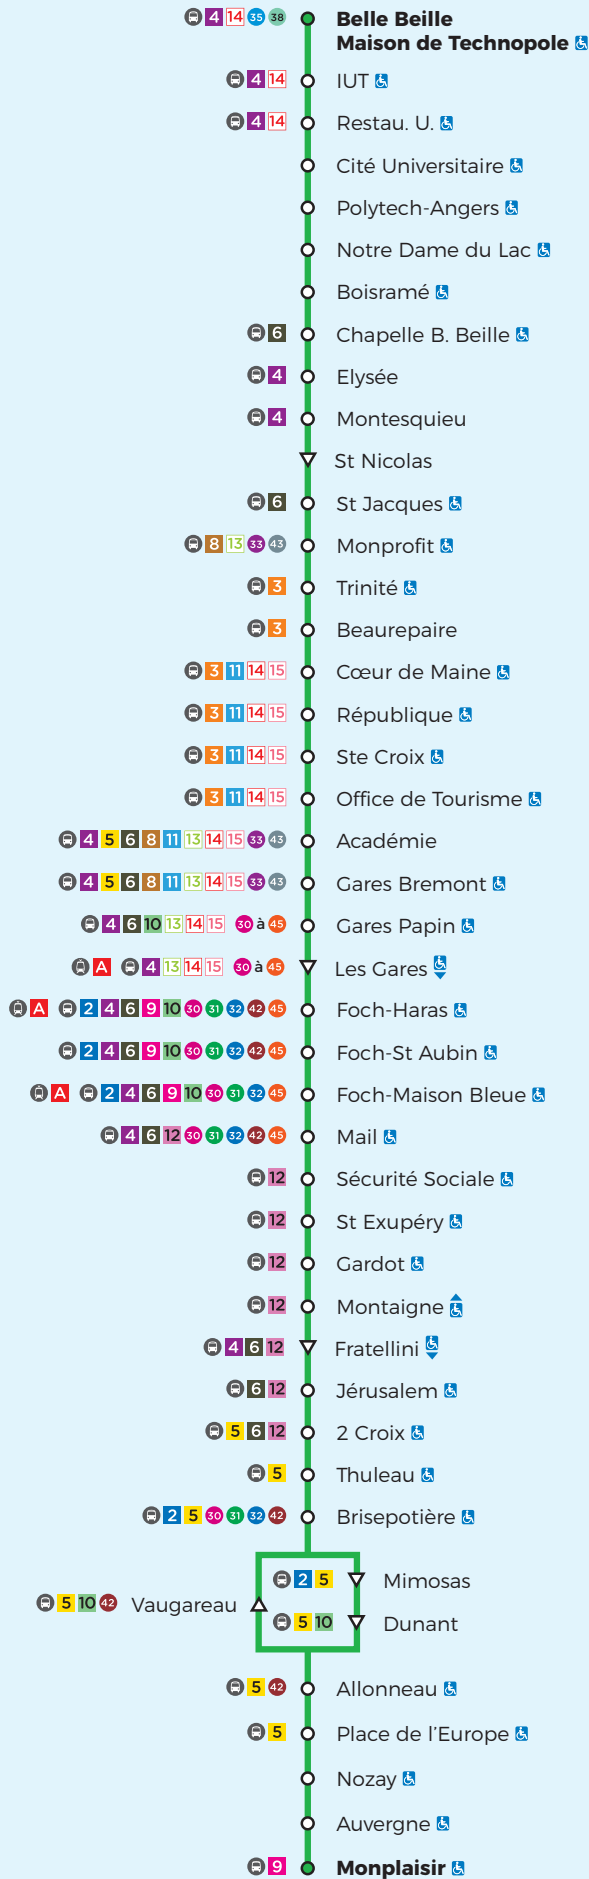

1

Ligne accessible

Horaires

À partir du 31 août 2019

ANGERS

Légendes

♿ = Arrêt accessible dans un seul sens
▼ = Arrêt desservi dans un seul sens

Horaires

À partir du 31 août 2019

BEAUCOUZÉ

ANGERS

Légendes

- = Arrêt accessible dans un seul sens
- = Arrêt desservi dans un seul sens

DIM & FÊTES

1d

Ligne accessible

Horaires

À partir du 31 août 2019

Légendes

♿ = Arrêt accessible dans un seul sens
▽ = Arrêt desservi dans un seul sens