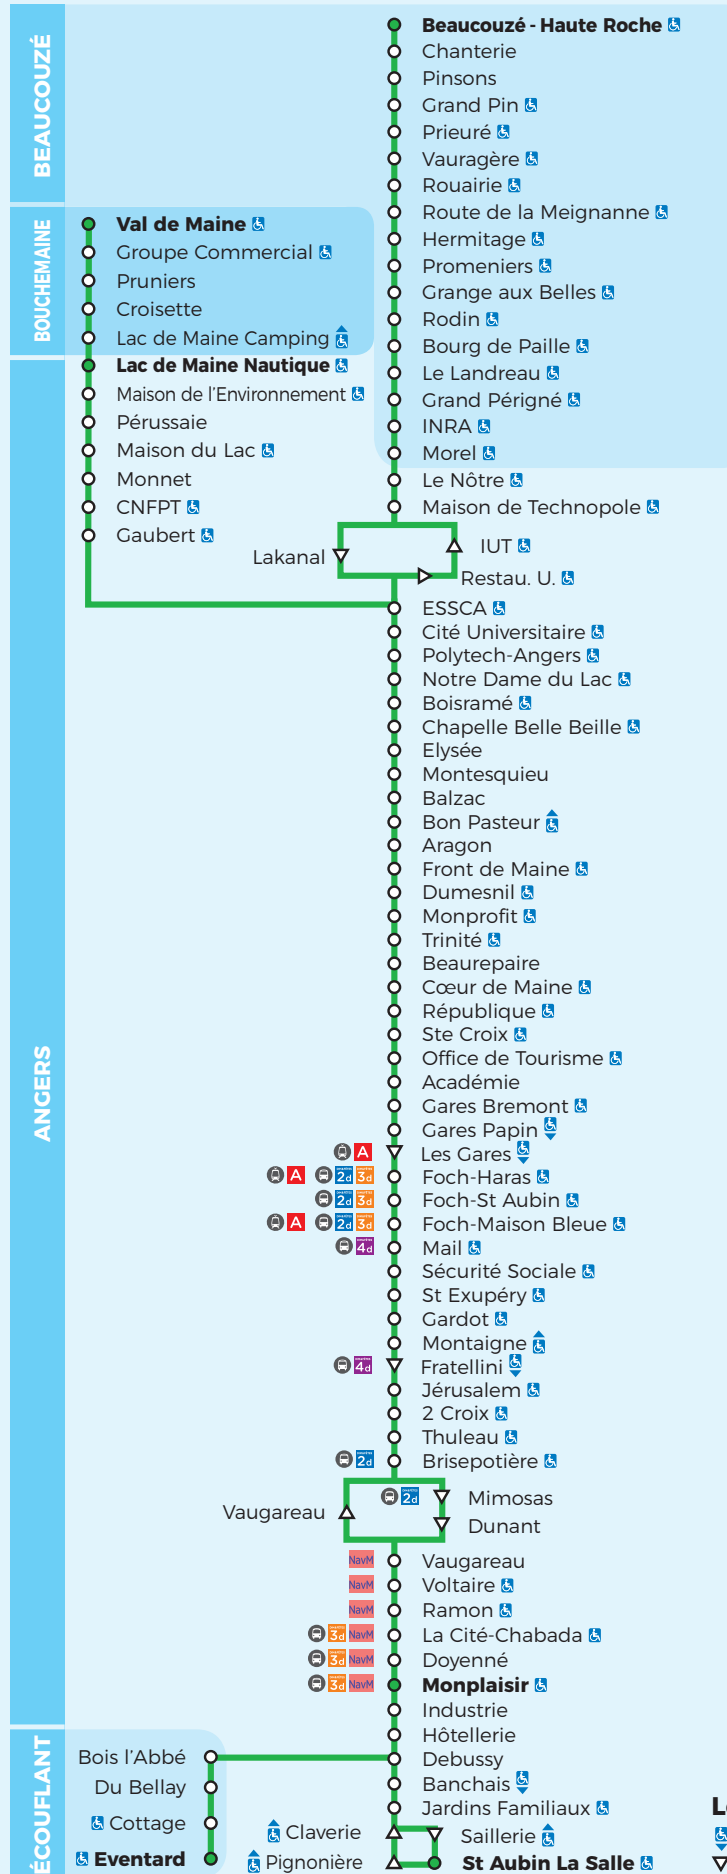

1

Ligne accessible

Horaires

À partir du 31 août 2019

ANGERS

Légendes

♿ = Arrêt accessible dans un seul sens
▼ = Arrêt desservi dans un seul sens

Horaires

À partir du 31 août 2019

BEAUCOUZÉ

ANGERS

Légendes

- = Arrêt accessible dans un seul sens
- = Arrêt desservi dans un seul sens

DIM & FÊTES

1d

Ligne accessible

Horaires

À partir du 31 août 2019

Légendes

♿ = Arrêt accessible dans un seul sens
▽ = Arrêt desservi dans un seul sens