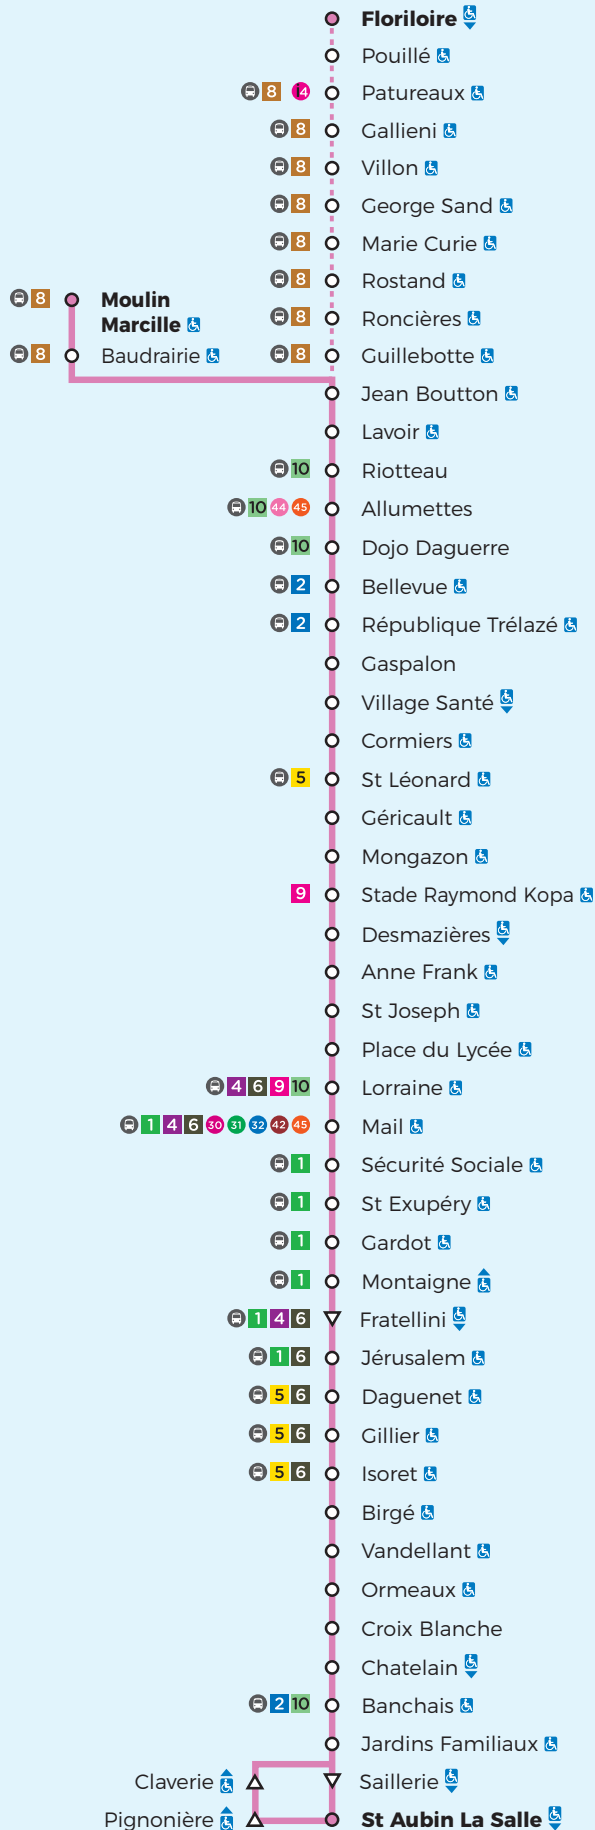

12

Horaires

À partir du 31 août 2019

LES PONTS-DE-CÉ

TRÉLAZÉ

ANGERS

SAINT-BARTHÉLEMY
D'ANJOU

Légendes

- = Arrêt accessible dans un seul sens
- = Arrêt desservi dans un seul sens
- = Desserte à certaines heures

DIM & FÊTES

12d

Ligne accessible

Horaires

À partir du 31 août 2019

TRÉLAZÉ

ANGERS

Village Santé

Cormiers

St Léonard

Géricault

Mongazon

Stade Raymond Kopa

Desmazières

Anne Frank

St Joseph

Place du Lycée

Lorraine