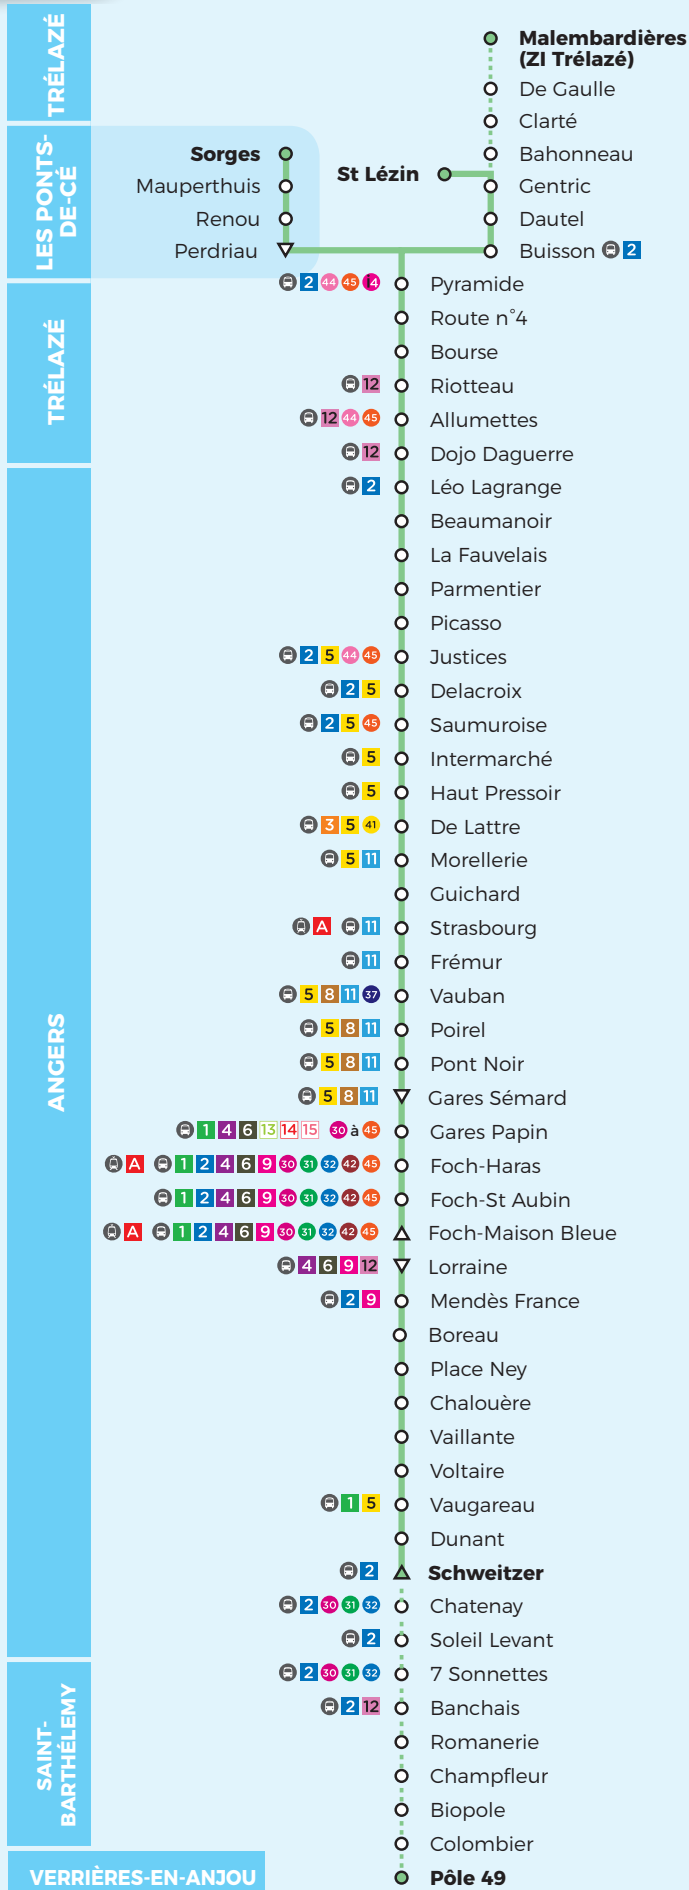

10

Horaires

À partir du 31 août 2019

Légendes

- ▽ = Arrêt desservi dans un seul sens
- ... = Desserte à certaines heures