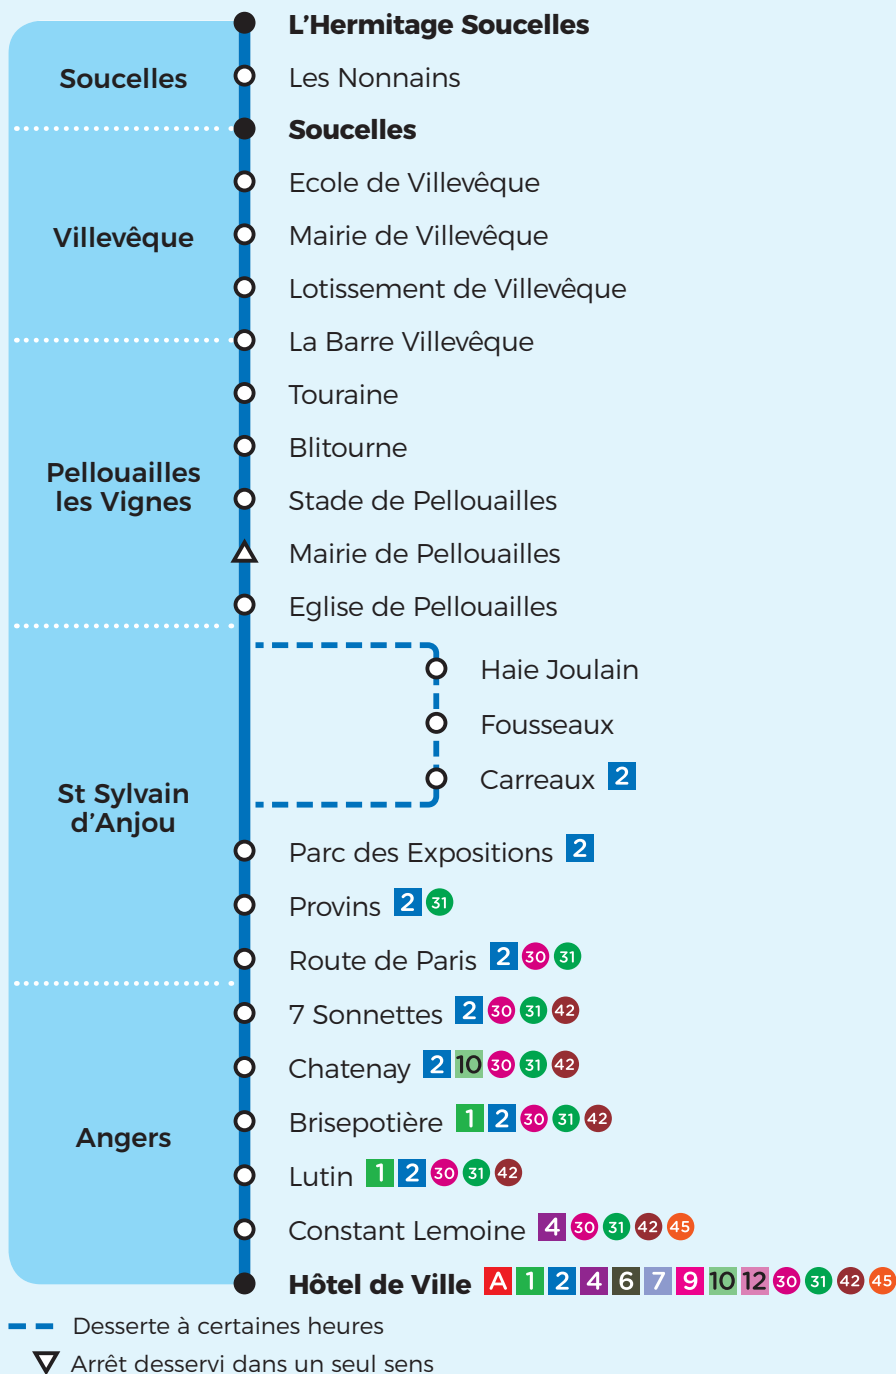

**32**Jumelée avec la ligne
Aléop n° 402**Soucelles / Villevêque / Pellouailles-les-Vignes****↔ Angers**à partir du 1^{er} septembre 2022**Direction Angers**

PERIODE SCOLAIRE		LMMeJV	LMMeJV	LMMeJVS	LMMeJV	LMMeJVS	LMMeJVS	LMMeJVS	LMMeJVS	LMMeJVS	LMMeJVS	LMMeJVS
VACANCES SCOLAIRES		LMMeJV		LMMeJVS		LMMeJVS		LMMeJVS	LMMeJVS	LMMeJVS	LMMeJVS	LMMeJVS
Soucelles	L'Hermitage Soucelles		6.56	7.15	7.31	7.56	8.30		13.16		16.25	18.51
	Soucelles	6.45	7.00	7.19	7.35	8.00	8.34	9.25	13.20	14.22	16.29	18.55
Villevêque	Mairie de Villevêque	6.48	7.03	7.22	7.38	8.03	8.37	9.28	13.23	14.25	16.32	18.58
Pellouailles les Vignes	Stade de Pellouailles	6.55	7.10	7.29	7.46	8.11	8.45	9.35	13.30	14.32	16.39	19.05
	Église de Pellouailles	6.57	7.12	7.31	7.48	8.13	8.47	9.37	13.32	14.34	16.41	19.07
St Sylvain d'Anjou	Haie Joulain		7.14	7.33	7.50	8.15	8.49		13.34		16.43	19.09
	Provins	7.07	7.22	7.42	7.59	8.24	8.57	9.47	13.42	14.42	16.52	19.17
Angers	Route de Paris 2	7.08	7.23	7.43	8.00	8.25	8.58	9.48	13.43	14.43	16.53	19.18
	Brisepotière 1 2	7.12	7.29	7.50	8.07	8.32	9.05	9.52	13.49	14.49	17.00	19.24
	Lutin	7.15	7.31	7.53	8.10	8.35	9.07	9.55	13.51	14.51	17.02	19.26
	Constant Lemoine	7.17	7.33	7.55	8.12	8.37	9.09	9.58	13.53	14.53	17.04	19.28
	Hôtel de Ville A 1 2 4 6 7 10 12	7.20	7.35	7.58	8.15	8.40	9.11	10.00	13.55	14.55	17.07	19.30

irigo flex Irigo Flex**3** Pellouailles les Vignes,
Villevêque et Soucelles

32

Jumelée avec la ligne
Aléop n° 402

Soucelles / Villevêque / Pellouailles-les-Vignes ↔ Angers

à partir du 1^{er} septembre 2022