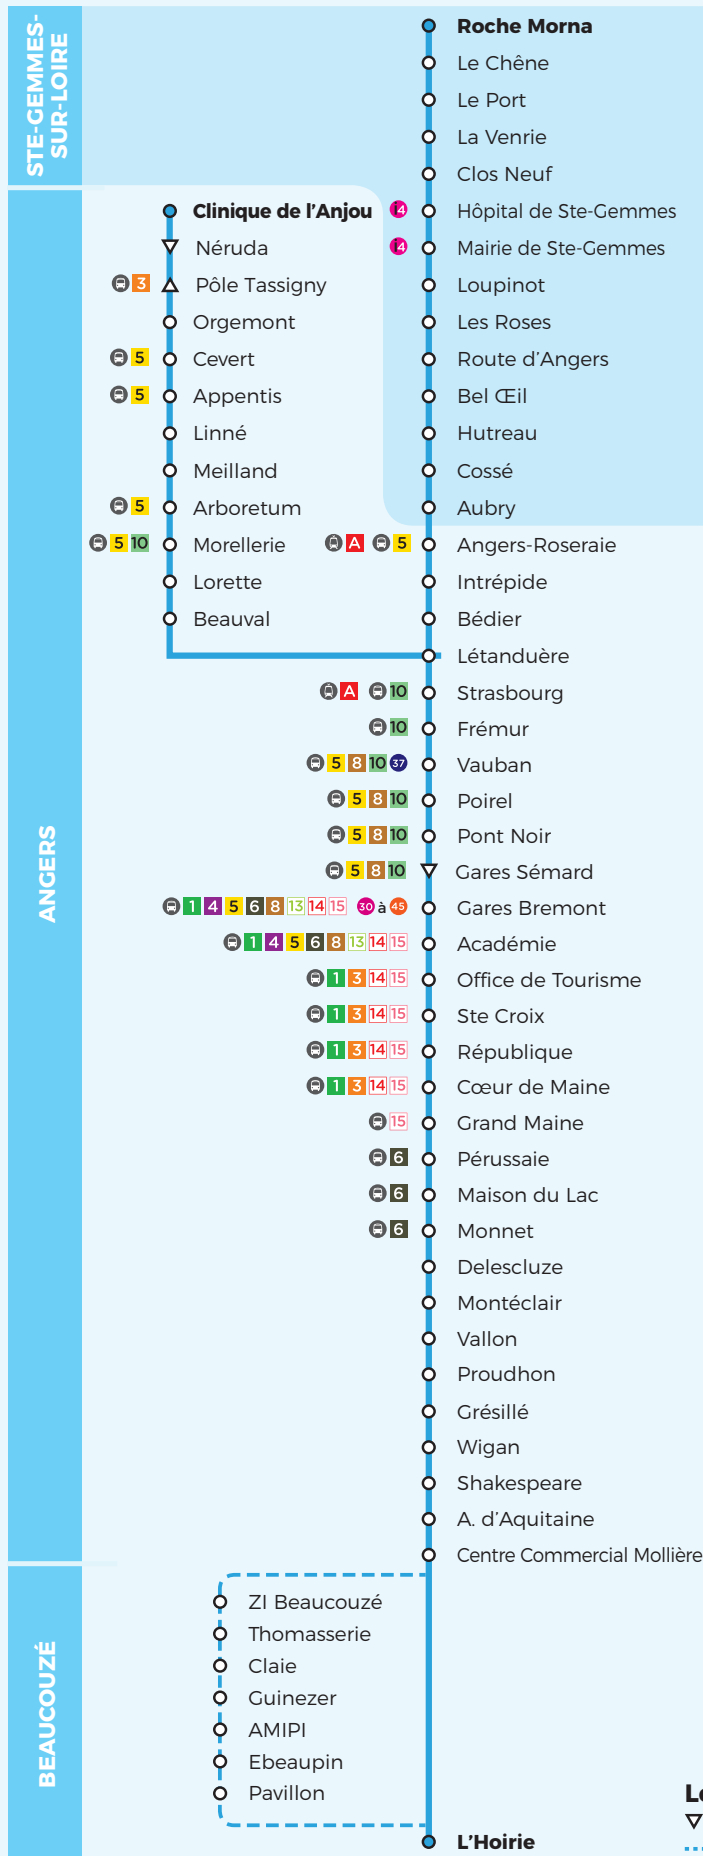

11

Horaires

Le réseau s'adapte
à partir du 7 décembre

Plan de la ligne

lundi à samedi

Légendes

- ▽ = Arrêt desservi dans un seul sens
- = Desserte à certaines heures

11

Horaires

À partir du 7 décembre

Lundi à vendredi

11

Ste-Gemmes-sur-Loire / Clinique de l'Anjou → Lac de Maine

Lundi à vendredi

Roche Morna (Ste-Gemmes-sur-Loire)	6.12	6.37		7.11		7.35	7.45		8.23		8.59		9.39		10.19		10.59		11.39	
Mairie de Ste-Gemmes	6.17	6.42		7.16		7.40	7.50		8.28		9.04		9.44		10.24		11.04		11.44	
Angers - Roseraie	6.24	6.49		7.23		7.47	7.57		8.35		9.11		9.51		10.31		11.11		11.51	
Clinique de L'Anjou			7.01		7.34			8.12		8.46		9.26		10.06		10.46		11.26		
Morellerie			7.05		7.39			8.17		8.51		9.30		10.10		10.50		11.30		
Strasbourg	6.27	6.52	7.09	7.27	7.43	7.51	8.01	8.21	8.39	8.55	9.14	9.34	9.54	10.14	10.34	10.54	11.14	11.34	11.54	
Gares Breumont	6.32	6.57	7.15	7.33	7.49	7.57	8.07	8.27	8.45	9.01	9.20	9.40	10.00	10.20	10.40	11.00	11.20	11.40	12.00	
République	6.35	7.01	7.19	7.37	7.53	8.01	8.11	8.31	8.49	9.05	9.24	9.44	10.04	10.24	10.44	11.04	11.24	11.44	12.04	
Pérussaie	6.42	7.08	7.26	7.44	8.00	8.08	8.18	8.38	8.56	9.12	9.31	9.51	10.11	10.31	10.51	11.11	11.31	11.51	12.11	
Grésillé	6.48	7.14	7.32	7.50	8.06	8.14	8.24	8.44	9.02	9.18	9.37	9.57	10.17	10.37	10.57	11.17	11.37	11.57	12.17	
ZI Beaucozé	6.51	7.17	7.35	7.53			8.27	8.47												
L'Hoirie (Lac de Maine)	6.57	7.23	7.42	8.00	8.11	8.19	8.34	8.54	9.07	9.23	9.42	10.02	10.22	10.42	11.02	11.22	11.42	12.02	12.22	