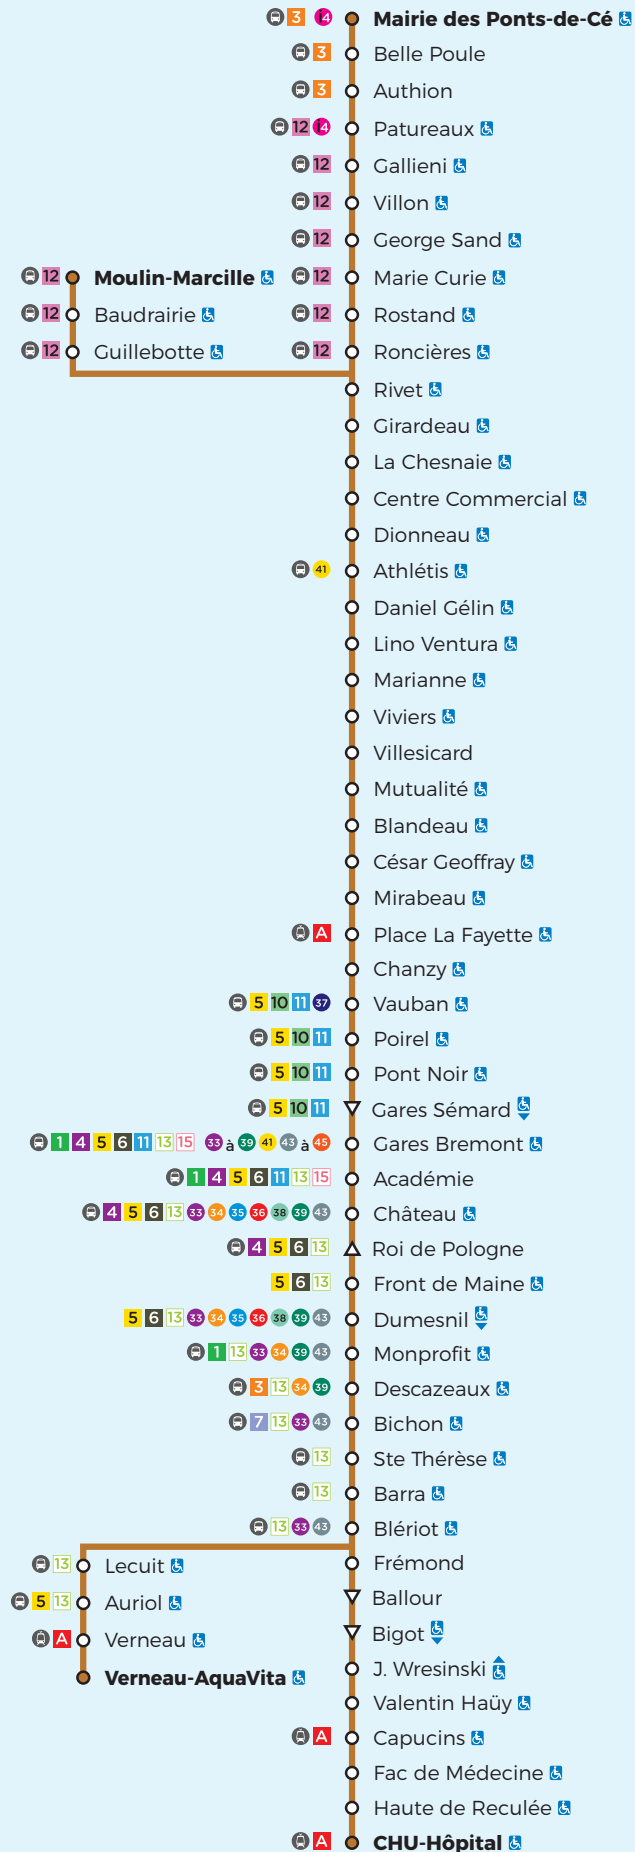

8

Moulin Marcille / Mairie des Ponts-de-Cé

CHU - Hôpital / Verneau AquaVita

Du 7 juillet au 31 août 2021

LES PONTS-DE-CÉ

ANGERS

Légendes

- ♿ = Arrêt accessible dans un seul sens
- ▽ = Arrêt desservi dans un seul sens

**8**

Ligne accessible

Moulin Marcille / Mairie des Ponts-de-Cé**CHU - Hôpital / Verneau AquaVita**

Du 7 juillet au 31 août 2021

**Lundi à samedi****Moulin Marcille / Mairie des Ponts-de-Cé → CHU - Hôpital / Verneau AquaVita**

Moulin Marcille	14.44		15.38		16.28		17.19		18.15		19.21										
Mairie des Ponts de Cé		15.08		16.00		16.51		17.45		18.42											
George Sand		15.13		16.05		16.56		17.50		18.47											
Athlétis	14.51	15.19	15.45	16.11	16.35	17.03	17.27	17.57	18.22	18.53	19.27										
Villesicard	14.55	15.23	15.49	16.15	16.39	17.07	17.31	18.01	18.26	18.57	19.31										
Place La Fayette	15.01	15.29	15.55	16.21	16.45	17.13	17.37	18.07	18.32	19.02	19.36										
Gares Breumont	15.06	15.34	16.00	16.26	16.50	17.18	17.42	18.12	18.37	19.07	19.41										
Monprofit	15.10	15.38	16.04	16.30	16.55	17.23	17.47	18.17	18.41	19.11	19.45										
Blériot	15.15	15.43	16.09	16.35	17.00	17.28	17.52	18.22	18.46	19.16	19.50										
CHU - Hôpital	15.22		16.16		17.07		17.59		18.53		19.57										
AquaVita		15.47		16.39		17.32		18.26		19.19											