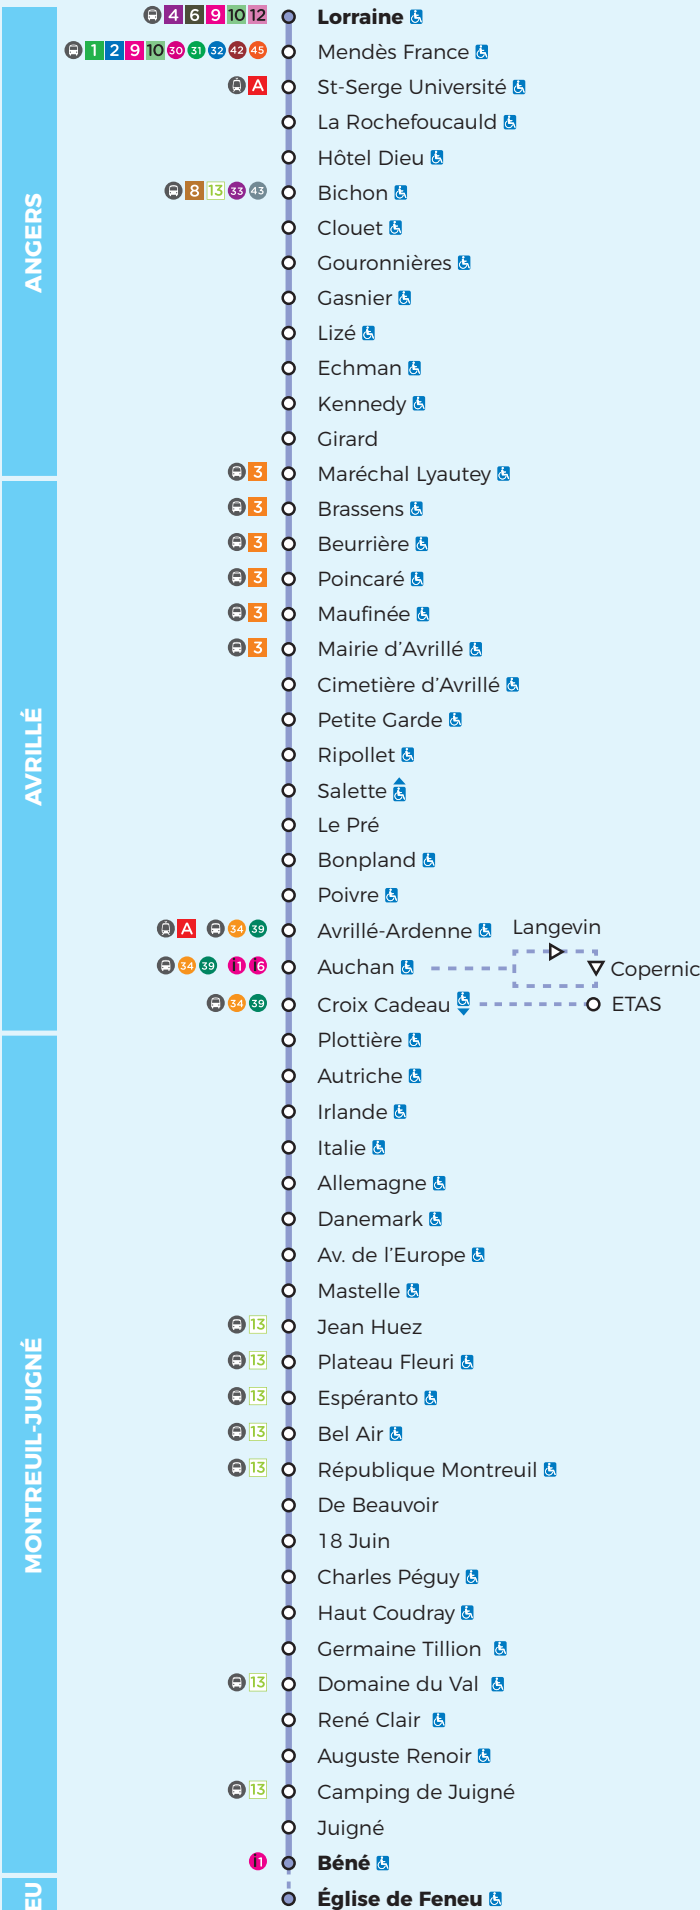

# Lorraine ↔ Montreuil - Juigné / Feneu

Du 7 juillet au 31 août 2021

### Légendes

- = Arrêt accessible dans un seul sens
- = Desserte à certaines heures

### Lorraine → Montreuil - Juigné / Feneu

Lorraine	16.17	16.38	17.02	17.30	17.52	18.19	18.47	19.09	19.30	19.51	20.14										
St Serge - Université	16.22	16.43	17.07	17.35	17.57	18.24	18.52	19.14	19.34	19.55	20.18										
Bichon	16.26	16.47	17.11	17.39	18.01	18.28	18.55	19.17	19.37	19.58	20.21										
Poincaré	16.35	16.56	17.20	17.48	18.10	18.36	19.03	19.25	19.45	20.06	20.29										
Salette	16.40	17.01	17.25	17.53	18.15	18.41	19.08	19.30	19.50	20.11	20.34										
Avrillé - Ardenne	16.44	17.05	17.29	17.57	18.18	18.44	19.11	19.33	19.53	20.14	20.37										
Croix Cadeau	16.46	17.07	17.31	17.59	18.20	18.46	19.13	19.35	19.55	20.16	20.39										
Mastelle	16.51	17.12	17.36	18.04	18.25	18.51	19.18	19.40	20.00	20.21	20.44										
République Montreuil	16.55	17.16	17.40	18.08	18.29	18.55	19.22	19.44	20.04	20.25	20.48										
Domaine du Val	17.00	17.21	17.45	18.13	18.34	19.00	19.27	19.49	20.09	20.30	20.53										
Béné	17.04	17.25	17.49	18.17	18.38	19.04	19.31	19.53	20.13	20.34	20.57										
Église de Feneu			17.54																		