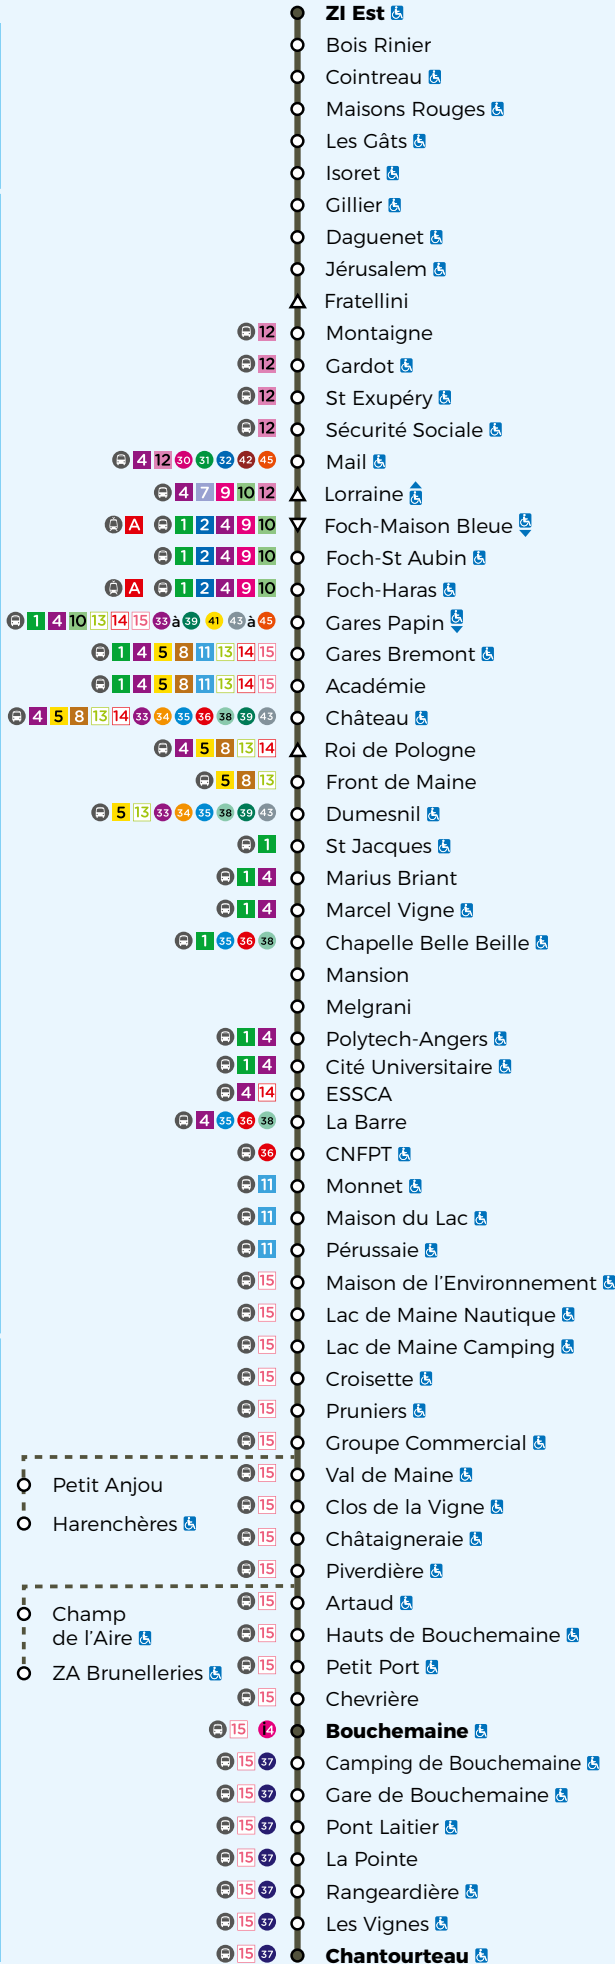

6

Chantourteau / Bouchemaine ↔ ZI Est

À partir du 1^{er} septembre 2022

SAINT-BARTHELEMY D'ANJOU

ANGERS

BOUCHEMAINE

Légendes

- = Arrêt accessible dans un seul sens
- ▼ = Arrêt desservi dans un seul sens
- = Desserte à certaines heures