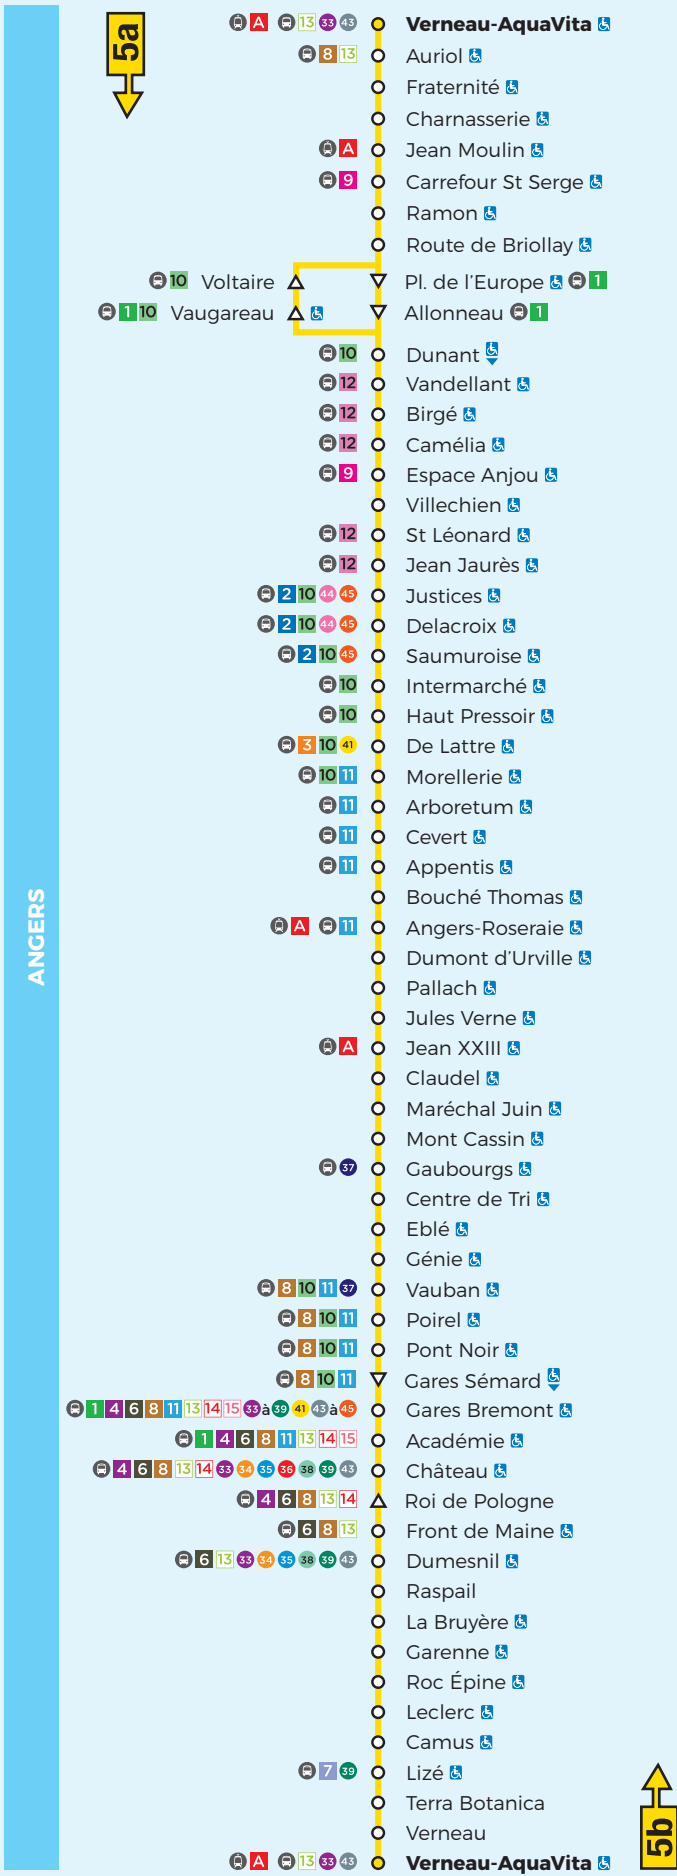

5

Ligne accessible

# Circulaire Verneau-AquaVita

À partir du 1<sup>er</sup> septembre 2022

## Légendes

- ♿ = Arrêt accessible dans un seul sens
- ▽ = Arrêt desservi dans un seul sens