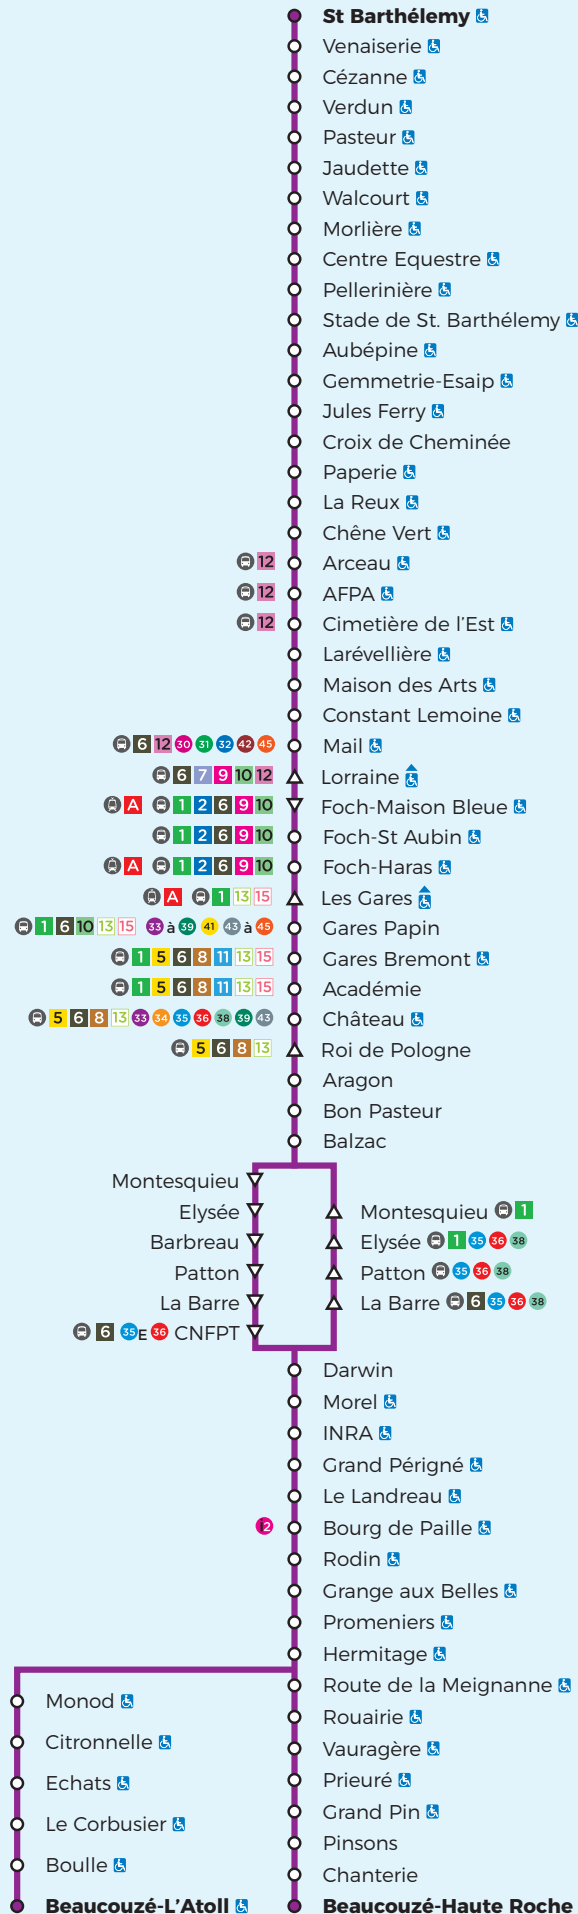

4

St Barthélemy ↔ Beaucouzé - L'Atoll / Beaucouzé - Haute Roche

Du 7 juillet au 31 août 2021

SAINT-BARTHÉLEMY-D'ANJOU

ANGERS

BEAUCOUZÉ

Légendes

- ♿ = Arrêt accessible dans un seul sens
- ▽ = Arrêt desservi dans un seul sens