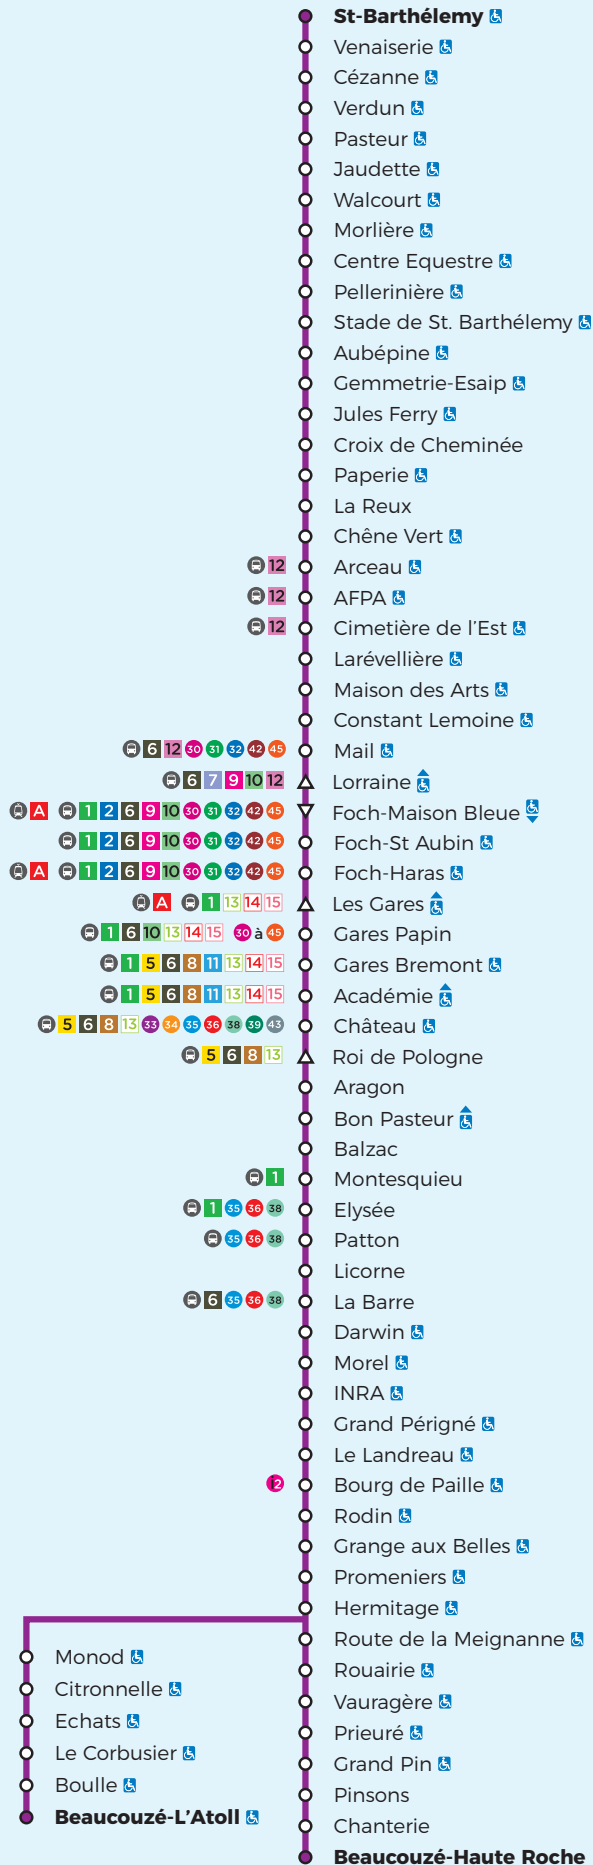

4

Ligne accessible

Horaires

Le réseau s'adapte à partir du 30 novembre

Plan de la ligne

lundi à samedi

SAINT-BARTHÉLEMY-D'ANJOU

ANGERS

BEAUCOUZÉ

Légendes

- = Arrêt accessible dans un seul sens
- = Arrêt desservi dans un seul sens

4

Ligne accessible

Horaires

À partir du 30 novembre

Lundi à vendredi

4

Beaucouzé - L'Atoll / Beaucouzé - Haute Roche → St Barthélemy

Lundi à vendredi

Beaucouzé - L'Atoll					7.10	7.39	8.09	8.38	9.13									
Beaucouzé - Haute Roche	6.07	6.26	6.44	6.56	7.18	7.32	7.47	8.02	8.17	8.32	8.46	9.04	9.21	9.38	9.54	10.10	10.26	10.42
Bourg de Paille	6.15	6.35	6.53	7.05	7.22	7.36	7.51	8.06	8.21	8.36	8.50	9.08	9.25	9.42	9.58	10.14	10.30	10.46
Morel	6.18	6.38	6.56	7.09	7.27	7.41	7.56	8.11	8.26	8.41	8.55	9.12	9.29	9.46	10.02	10.18	10.34	10.50
Patton	6.22	6.42	7.00	7.13	7.27	7.41	7.56	8.11	8.26	8.41	8.55	9.12	9.29	9.46	10.02	10.18	10.34	10.50
Aragon	6.28	6.48	7.06	7.20	7.34	7.48	8.03	8.18	8.33	8.48	9.02	9.19	9.36	9.53	10.09	10.25	10.41	10.57
Gares Papin	6.33	6.53	7.11	7.25	7.39	7.54	8.09	8.24	8.39	8.54	9.07	9.24	9.41	9.58	10.14	10.30	10.46	11.02
Lorraine	6.40	7.00	7.16	7.31	7.45	8.00	8.15	8.30	8.45	9.00	9.13	9.30	9.47	10.04	10.20	10.36	10.52	11.08
Cimetière de L'Est	6.46	7.06	7.23	7.38	7.52	8.07	8.22	8.37	8.52	9.07	9.20	9.37	9.54	10.11	10.27	10.43	10.59	11.15
Jules Ferry	6.51	7.11	7.28	7.44	7.58	8.13	8.28	8.43	8.58	9.13	9.26	9.43	10.00	10.17	10.33	10.49	11.05	11.21
Verdun (St Barthélemy)	7.00	7.20	7.37	7.53	8.07	8.22	8.37	8.52	9.07	9.22	9.35	9.52	10.09	10.26	10.42	10.58	11.14	11.30
St Barthélemy	7.03	7.23	7.40	7.56	8.10	8.25	8.40	8.55	9.10	9.25	9.38	9.55	10.12	10.29	10.45	11.01	11.17	11.33