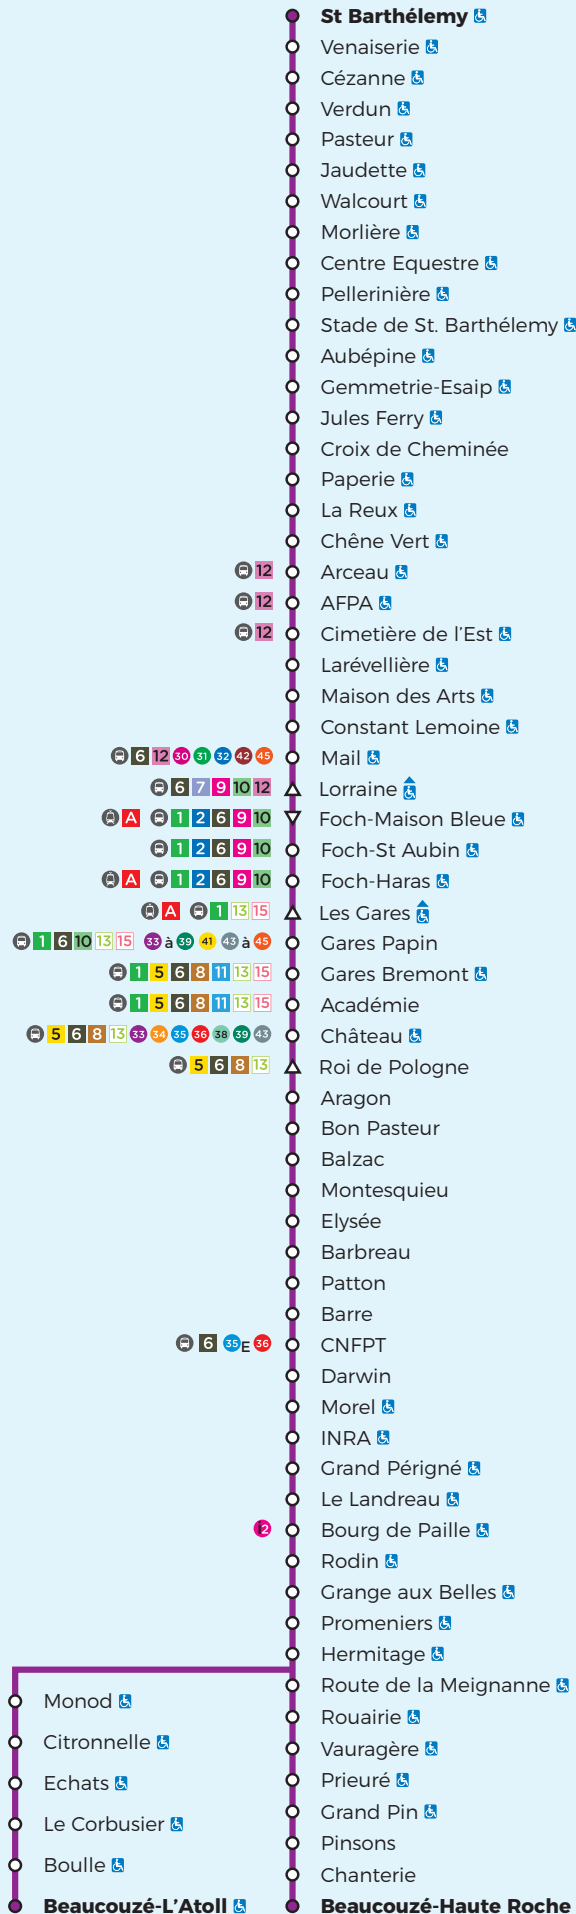

# St Barthélemy ↔ Beaucouzé - L'Atoll / Beaucouzé - Haute Roche

Du 8 juillet au 31 août 2022

SAINT-BARTHÉLEMY-D'ANJOU

ANGERS

BEAUCOUZÉ

### Légendes

- ♿ = Arrêt accessible dans un seul sens
- ▽ = Arrêt desservi dans un seul sens