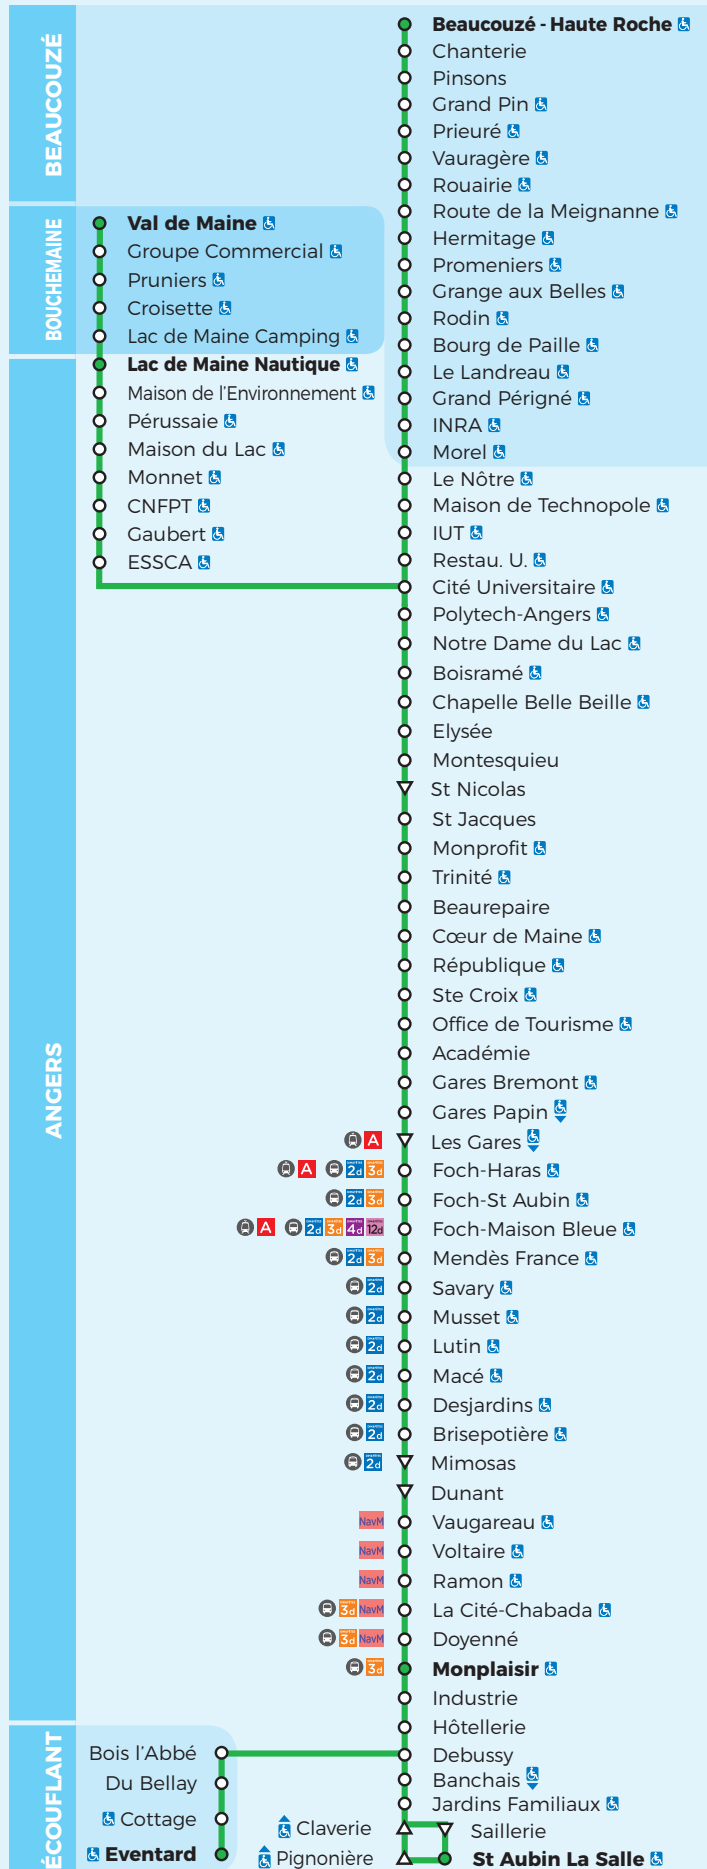

Monplaisir	20.02	20.18	20.45
Place de L'Europe	20.05	20.21	20.48
Lutin	20.11	20.27	20.54
Foch - Maison Bleue	20.16	20.35	21.02
Gares Papin	20.20	20.39	21.06
République	20.24	20.43	21.10
Monprofit	20.29	20.48	21.15
Elysée	20.34	20.53	21.20
Cité Universitaire	20.39	20.58	21.25
Maison de Technopole (Belle Beille)	20.41	21.00	21.27

Monplaisir	19.16	19.36	19.58	20.18	20.45
Place de L'Europe	19.19	19.39	20.01	20.21	20.48
Lutin	19.26	19.46	20.07	20.27	20.54
Foch - Maison Bleue	19.32	19.52	20.12	20.35	21.02
Gares Papin	19.36	19.56	20.16	20.39	21.06
République	19.40	20.00	20.20	20.43	21.10
Monprofit	19.45	20.05	20.25	20.48	21.15
Elysée	19.50	20.10	20.30	20.53	21.20
Cité Universitaire	19.55	20.15	20.35	20.58	21.25
Maison de Technopole (Belle Beille)	19.57	20.17	20.37	21.00	21.27

La Cité - Chabada → Lac de Maine

Soirée - Lundi à samedi

La Cité - Chabada	21.10	21.47	22.22		23.07		23.57	0.37	
Place de L'Europe	21.14	21.51	22.26		23.11		0.01	0.41	
Lutin	21.20	21.57	22.32		23.17		0.07	0.47	
Foch - Maison Bleue	21.30	22.05	22.37	23.00	23.22	23.40	0.12	0.20	0.55
Gares Papin	21.33	22.08		23.03		23.43		0.23	0.58
République	21.37	22.12		23.07		23.47		0.27	1.02
Monprofit	21.41	22.16		23.11		23.51		0.31	1.06
Elysée	21.46	22.21		23.16		23.56		0.36	1.11
Cité Universitaire	21.51	22.26		23.21		0.01		0.41	1.16
Pérussaie	21.57	22.32		23.27		0.06		0.46	1.21
Grésillé	22.01	22.36		23.31		0.10		0.50	1.25
L'Hoirie (Lac de Maine)	22.06	22.41		23.36		0.15		0.55	1.29

Plan de la ligne

Dimanche et fêtes

Légendes

♿ = Arrêt accessible dans un seul sens
▽ = Arrêt desservi dans un seul sens

DIM&FÊTES

1d

Ligne
accessible

Horaires