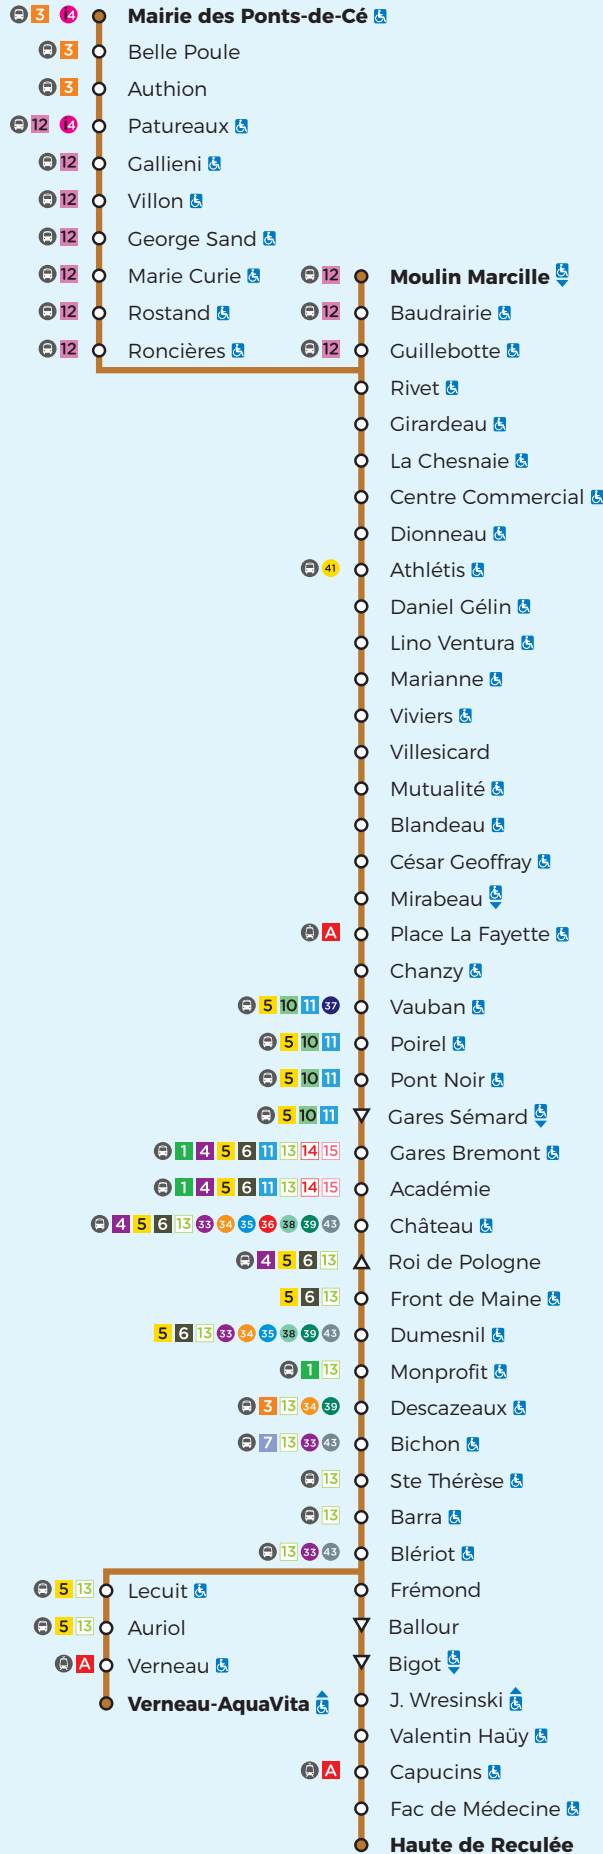

8

Horaires

À partir du 31 août 2019

Plan de la ligne

lundi à samedi

LES PONTS-DE-CÉ

ANGERS

Légendes

- ♿ = Arrêt accessible dans un seul sens
- ▽ = Arrêt desservi dans un seul sens

8

Ligne accessible

Horaires

À partir du 31 août 2019

🕒 Période scolaire - Lundi à vendredi

8

Mairie des Ponts-de-Cé / Moulin Marcille

→ Haute de Reculée / Verneau - AquaVita

Période scolaire - Lundi à vendredi

Mairie des Ponts de Cé	6.08	6.30	6.49	7.09	7.24	7.41	7.59	8.15		8.48	9.09		9.51	10.11		10.51		11.31		12.11	12.33	
Villon	6.11	6.33	6.52	7.12	7.28	7.46	8.03	8.19		8.52	9.12		9.54	10.14		10.54		11.34		12.15	12.36	
Moulin Marcille								8.35				9.34			10.35		11.15		11.55			
Athlétis	6.18	6.40	6.59	7.20	7.36	7.54	8.11	8.27	8.43	9.00	9.20	9.41	10.02	10.22	10.42	11.02	11.22	11.42	12.02	12.23	12.44	
Villesicard	6.22	6.44	7.03	7.24	7.41	7.59	8.16	8.32	8.48	9.04	9.24	9.45	10.06	10.26	10.46	11.06	11.26	11.46	12.06	12.27	12.48	
Place La Fayette	6.27	6.49	7.09	7.30	7.47	8.06	8.23	8.38	8.54	9.10	9.30	9.51	10.12	10.32	10.52	11.12	11.32	11.52	12.12	12.33	12.54	
Gares Brémont	6.32	6.54	7.14	7.35	7.54	8.12	8.29	8.44	8.59	9.15	9.35	9.56	10.17	10.37	10.57	11.17	11.37	11.57	12.17	12.38	12.59	
Monprofit	6.36	6.58	7.18	7.40	8.00	8.18	8.35	8.50	9.04	9.20	9.40	10.01	10.22	10.42	11.02	11.22	11.42	12.02	12.22	12.43	13.04	
Blériot	6.41	7.03	7.23	7.46	8.06	8.24	8.41	8.55	9.09	9.25	9.45	10.06	10.27	10.47	11.07	11.27	11.47	12.07	12.27	12.48	13.09	
Haute de Reculée	6.47		7.29	7.53			8.31	8.48		9.31			10.33			11.33			12.33			
Verneau - AquaVita		7.06			8.10			8.59	9.13		9.49	10.10		10.51	11.11		11.51	12.11		12.52	13.13	