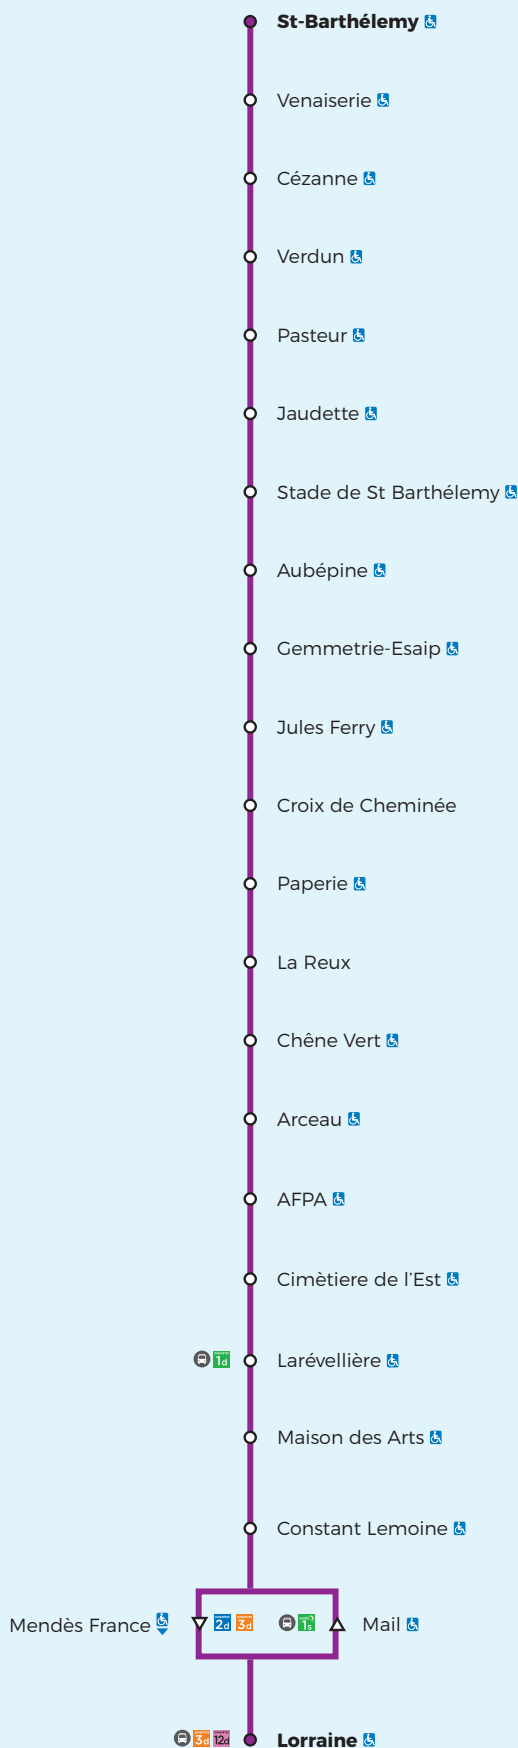

DIM & FÊTES
4d

Horaires

À partir du 6 janvier 2020

🕒 Dimanche et fêtes

SAINT-BARTHÉLEMY-D'ANJOU

ANGERS

DIM & FÊTES

4d

Lorraine →
St Barthélemy

Dimanche et fêtes

Lorraine	9.03	10.23	11.43	13.03	14.23	15.43	17.03	18.23
Cimetière de L'Est	9.09	10.29	11.49	13.09	14.29	15.49	17.09	18.29
Jules Ferry	9.15	10.35	11.55	13.15	14.35	15.55	17.15	18.35
Verdun	9.19	10.39	12.00	13.20	14.40	16.00	17.20	18.40
St Barthélemy	9.21	10.41	12.02	13.22	14.42	16.02	17.22	18.42

Lorraine	19.43	20.36
Cimetière de L'Est	19.49	20.42
Jules Ferry	19.55	20.48
Verdun	20.00	20.53
St Barthélemy	20.02	20.55

Horaires spécifiques :
- Pas de service le 1er mai

Horaires fournis à titre indicatif. Ceux-ci peuvent évoluer en fonction des aléas de circulation.

DIM & FÊTES

4d

St Barthélemy →
Lorraine

Dimanche et fêtes

St Barthélemy	8.12	9.31	10.50	12.10	13.30	14.50	16.10	17.30
Verdun	8.13	9.33	10.52	12.12	13.32	14.52	16.12	17.32
Jules Ferry	8.18	9.38	10.57	12.17	13.37	14.57	16.17	17.37
Cimetière de L'Est	8.24	9.44	11.03	12.23	13.43	15.03	16.23	17.43
Lorraine	8.31	9.51	11.10	12.30	13.50	15.10	16.30	17.50

St Barthélemy	18.51	20.10
Verdun	18.53	20.11
Jules Ferry	18.58	20.16
Cimetière de L'Est	19.04	20.22
Lorraine	19.11	20.29

Horaires spécifiques :
- Pas de service le 1er mai

Horaires fournis à titre indicatif. Ceux-ci peuvent évoluer en fonction des aléas de circulation.

Légendes

- ♿ = Arrêt accessible dans un seul sens
- ▽ = Arrêt desservi dans un seul sens