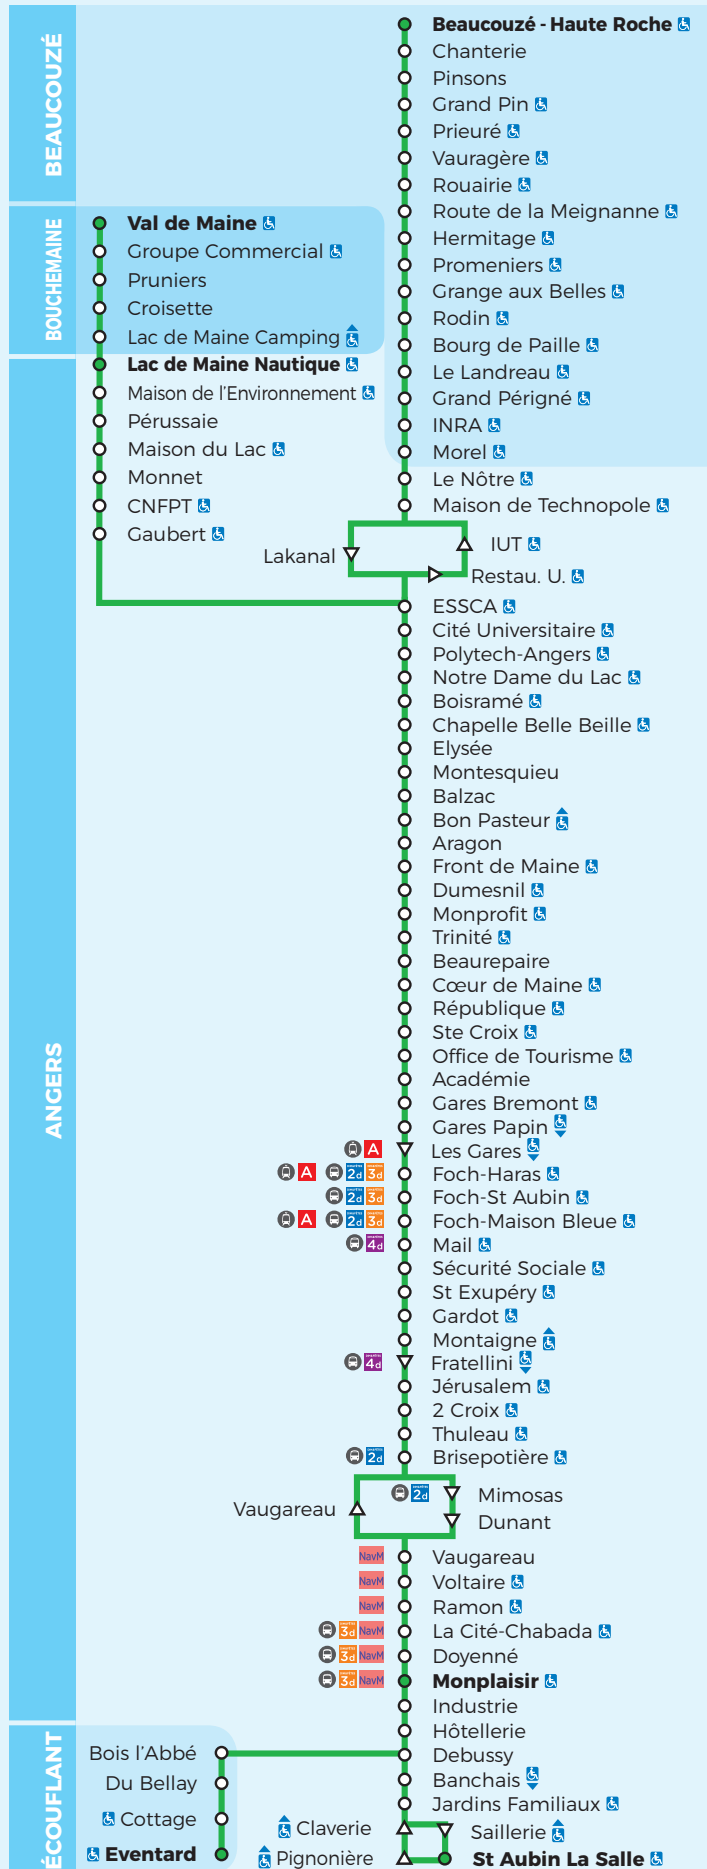

La Cité - Chabada → Lac de Maine

Soirée - Lundi à samedi

La Cité - Chabada	21.10	21.45		22.22		23.05		
Place de L'Europe	21.13	21.48		22.25		23.08		
2 Croix	21.17	21.52		22.29		23.12		
Sécurité Sociale	21.21	21.56		22.33		23.16		
Foch - Maison Bleue	21.30	22.05	22.32	22.37	23.00	23.20	23.20	23.40
Gares Papin	21.33	22.08	22.35		23.03		23.23	23.43
République	21.37	22.12	22.39		23.07		23.27	23.47
Aragon	21.41	22.16	22.43		23.11		23.31	23.51
Chapelle Belle Beille	21.47	22.22	22.49		23.17		23.37	23.57
Cité Universitaire	21.51	22.26	22.53		23.21		23.41	0.01
Pérussaie	21.57	22.32			23.27			0.06
Grésillé	22.01	22.36			23.31			0.10
L'Hoirie (Lac de Maine)	22.06	22.41			23.36			0.15

DIM & FÊTES

1d

Ligne accessible

Horaires

À partir du 31 août 2019

Plan de la ligne

Dimanche et fêtes

Légendes