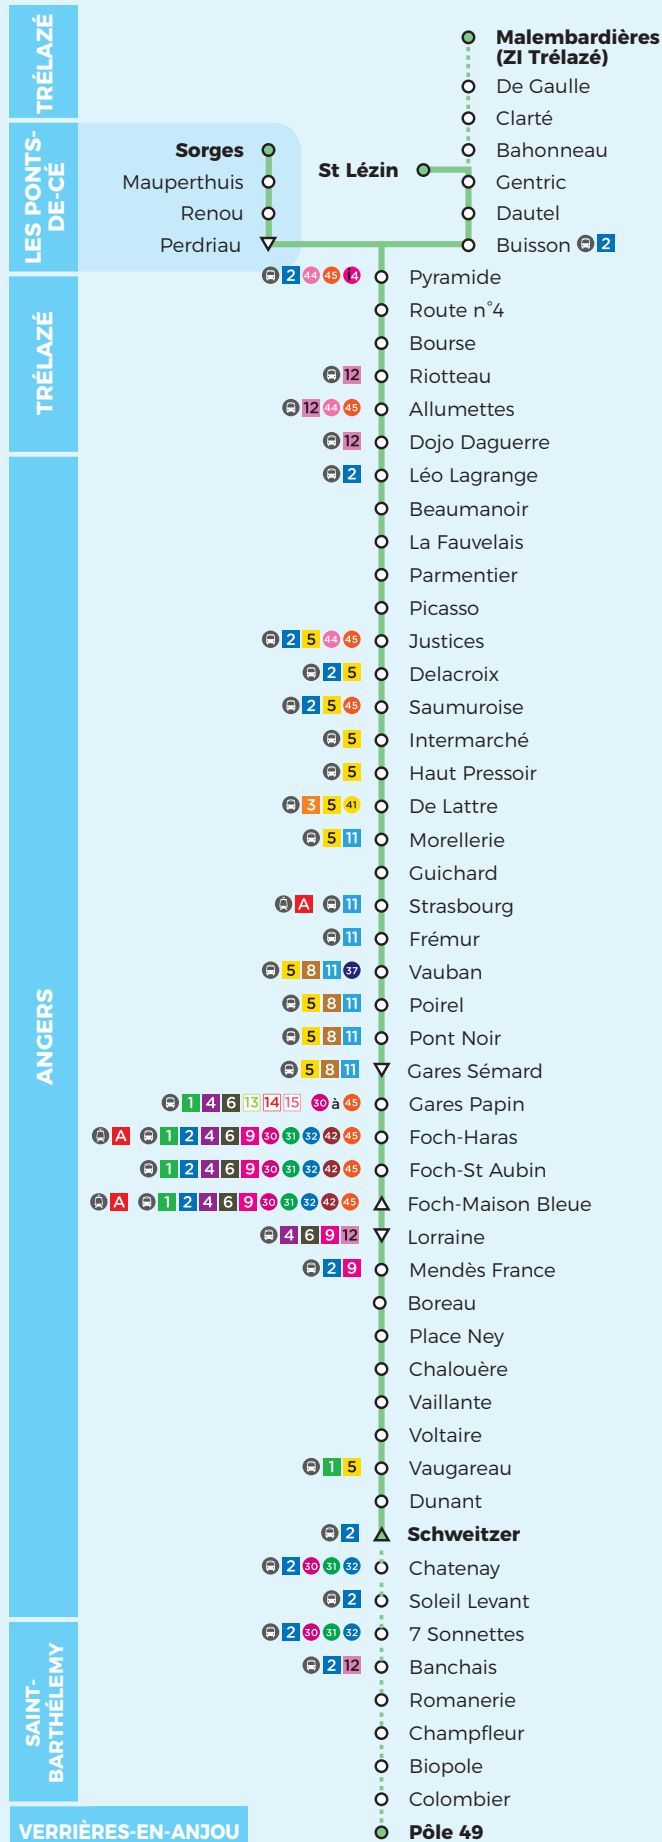

10

Horaires

À partir du 31 août 2019

Plan de la ligne

lundi à samedi

Légendes

▽ = Arrêt desservi dans un seul sens

... = Desserte à certaines heures

10

Horaires

À partir du 31 août 2019

🕒 Période scolaire - Lundi à vendredi

10

ZI Trélazé / St Lézin / Sorges → Schweitzer / Pôle 49

Période scolaire - Lundi à vendredi

Malembardières (ZI Trélazé)						7.20	7.39		8.17		9.03							12.09			
St Lézin	6.09	6.29		6.54		7.24	7.43		8.20		9.06							11.47	12.12		12.51
Sorges			6.45		7.08			8.07		8.43		9.30	9.55	10.18	10.39	11.00		11.25	11.47	12.12	12.51
Route n°4	6.12	6.32	6.48	6.58	7.12	7.29	7.48	8.11	8.25	8.47	9.10	9.34	9.59	10.21	10.43	11.04	11.28	11.51	12.16	12.34	12.55
Beaumanoir	6.17	6.37	6.53	7.03	7.17	7.35	7.54	8.17	8.31	8.52	9.15	9.39	10.04	10.26	10.48	11.09	11.33	11.56	12.21	12.39	13.00
Saumuroise	6.21	6.41	6.57	7.08	7.23	7.42	8.02	8.23	8.37	8.58	9.21	9.45	10.10	10.32	10.54	11.15	11.39	12.02	12.27	12.45	13.06
Strasbourg	6.28	6.48	7.04	7.16	7.31	7.51	8.11	8.30	8.45	9.05	9.28	9.52	10.17	10.39	11.01	11.22	11.46	12.09	12.34	12.52	13.13
Gares Papin	6.32	6.52	7.09	7.22	7.37	7.57	8.17	8.36	8.51	9.10	9.33	9.57	10.22	10.44	11.06	11.27	11.51	12.14	12.39	12.57	13.18
Lorraine	6.40	7.00	7.15	7.29	7.45	8.06	8.26	8.45	9.00	9.19	9.41	10.05	10.29	10.51	11.13	11.34	11.58	12.23	12.48	13.05	13.25
Place Ney	6.45	7.05	7.21	7.35	7.51	8.12	8.32	8.52	9.06	9.25	9.47	10.11	10.35	10.57	11.19	11.40	12.04	12.29	12.54	13.11	13.31
Schweitzer	6.52	7.12	7.28			8.20		9.00	9.14	9.33	9.55	10.19	10.43	11.05	11.27		12.12		13.02		13.39
Banchais				7.45	8.01		8.42									11.49		12.38		13.20	
Pôle 49				7.51	8.07		8.48									11.54		12.43		13.25	