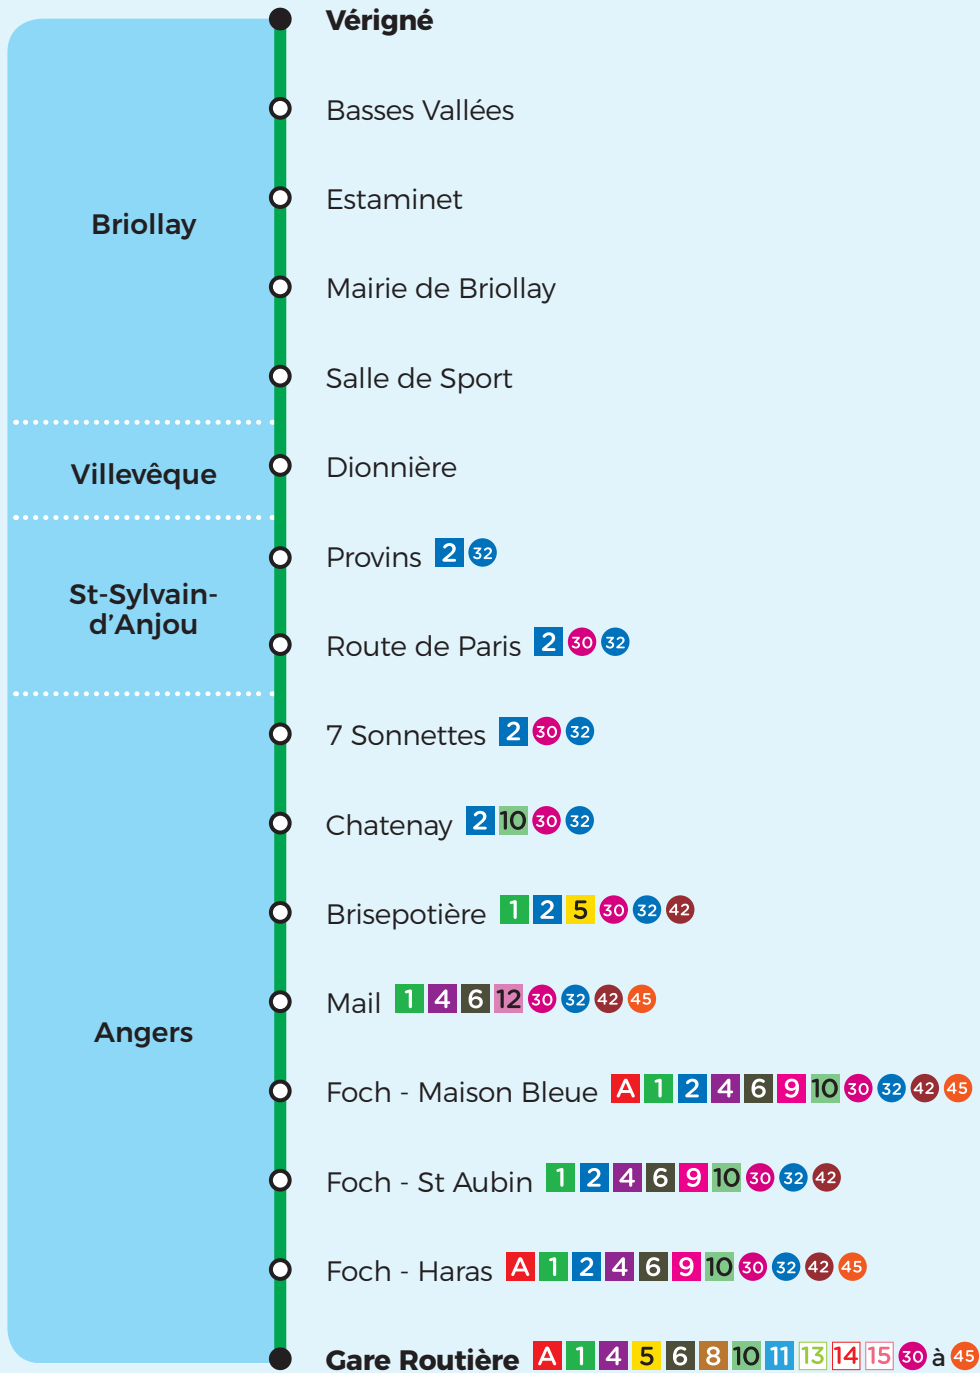

31

Jumelée avec la ligne
Aleop n° 412

Horaires

Du 2 septembre 2019
au 3 juillet 2020

Direction Angers Les Gares

PERIODE SCOLAIRE		LMMeJV	LMMeJV	LMMeJV	LMMeJVS	LMMeJV	S	LMMeJV	LMMeJVS
VACANCES SCOLAIRES		LMMeJV			LMMeJVS	LMMeJV	S		LMMeJVS
Briollay	Verigné	6.54					9.15		13.42
	Estaminet	6.57	7.10	7.30	7.50	8.30	9.17	13.00	13.43
	Mairie de Briollay	6.59	7.12	7.32	7.52	8.32	9.20	13.02	13.45
Villevêque	Dionnière	7.02	7.14	7.34	7.54	8.34	9.23	13.05	13.48
St Sylvain d'Anjou	Provins 2	7.10	7.22	7.42	8.02	8.42	9.31	13.09	13.56
	Route de Paris 2	7.11	7.23	7.43	8.03	8.43	9.31	13.10	13.56
Angers	Brisepotière 1 2 5	7.15	7.30	7.50	8.10	8.50	9.35	13.17	14.00
	Foch - Maison Bleue A 1 2 4 6 9 10	7.21	7.37	7.57	8.17	8.57	9.45	13.24	14.10
	Gare routière Esplanade A 1 4 5 6 8 10 11 13 14 15	7.26	7.45	8.05	8.25	9.05	9.50	13.32	14.15

Direction Briollay

PERIODE SCOLAIRE		LMMeJVS	LMMeJV	LMMeJV	LMMeJVS	LMMeJV	LMMeJVS	LMMeJVS	S
VACANCES SCOLAIRES		LMMeJVS			LMMeJVS	LMMeJV	LMMeJVS	LMMeJVS	S
Angers	Gare routière	12.15	13.15	16.30	17.00	17.30	18.00	18.30	19.00
	Foch St Aubin	12.21	13.21	16.35	17.05	17.40	18.05	18.40	19.05
	Mail	12.21	13.21	16.37	17.07	17.45	18.07	18.42	19.07
	Brisepotière	12.26	13.26	16.43	17.13	17.53	18.13	18.46	19.13
St Sylvain d'Anjou	Route de Paris	12.31	13.31	16.49	17.19	18.00	18.19	18.50	19.19
	Provins	12.32	13.32	16.50	17.20	18.02	18.20	18.52	19.20
Villevêque	Dionnière	12.41	13.41	16.58	17.28	18.11	18.28	19.01	19.28
Briollay	Mairie de Briollay	12.45	13.45	17.00	17.30	18.15	18.30	19.05	19.30
	Varennes	12.46	13.46	17.01	17.31	18.17	18.31	19.06	19.31
	Verigné	12.48				18.20		19.08	

Dates de vacances zone B

(selon les dates officielles de la zone B)

Toussaint : du 19/10/2019 au 03/11/2019

Noël : du 21/12/2019 au 04/01/2020

Hiver : du 15/02/2020 au 29/02/2020

Printemps : du 11/04/2020 au 25/04/2020

les 22 et 23 mai 2020

Aussi dans votre commune

Circuits scolaires

Briollay : **123** **DEBUSSY** - **103** **JEANNE D'ARC** - **133** **MOUNIER**

Irigo Taxi

Briollay

31

Jumelée avec la ligne
Aléop n° 412

Horaires

Du 2 septembre 2019
au 3 juillet 2020

RESTEZ **CONNECTÉ**
À VOTRE RÉSEAU

www.irigo.fr

02 41 33 64 64

Agence clientèle Irigo
Place Lorraine à Angers

@irigobustram

Appli Irigo