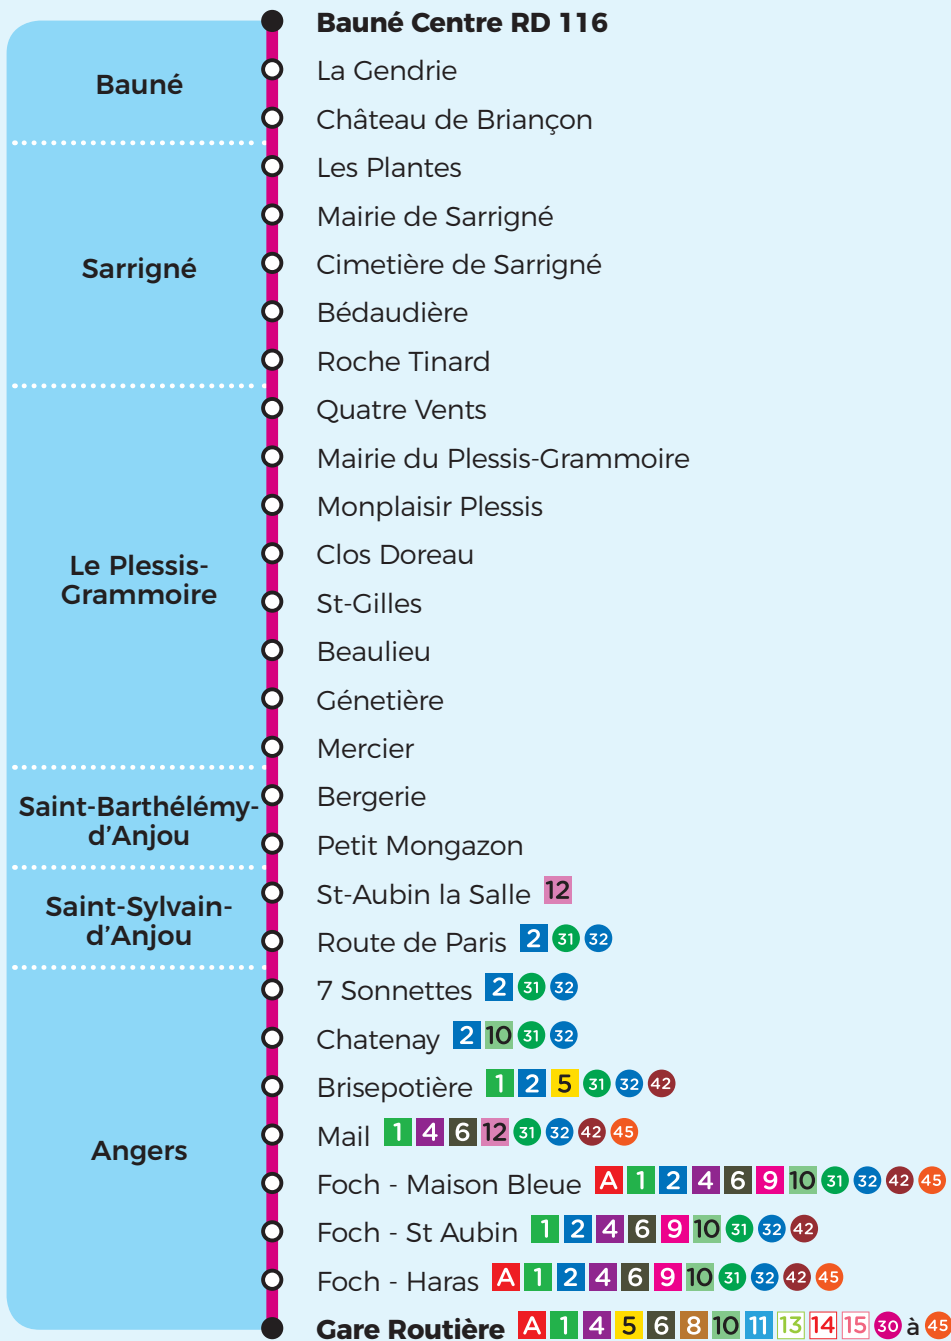

30

Jumelée avec la ligne
Aleop n° 414

Horaires

Du 2 septembre 2019
au 3 juillet 2020

RESTEZ **CONNECTÉ**
À VOTRE RÉSEAU

www.irigo.fr

02 41 33 64 64

Agence clientèle Irigo
Place Lorraine à Angers

@irigobustram

Appli Irigo