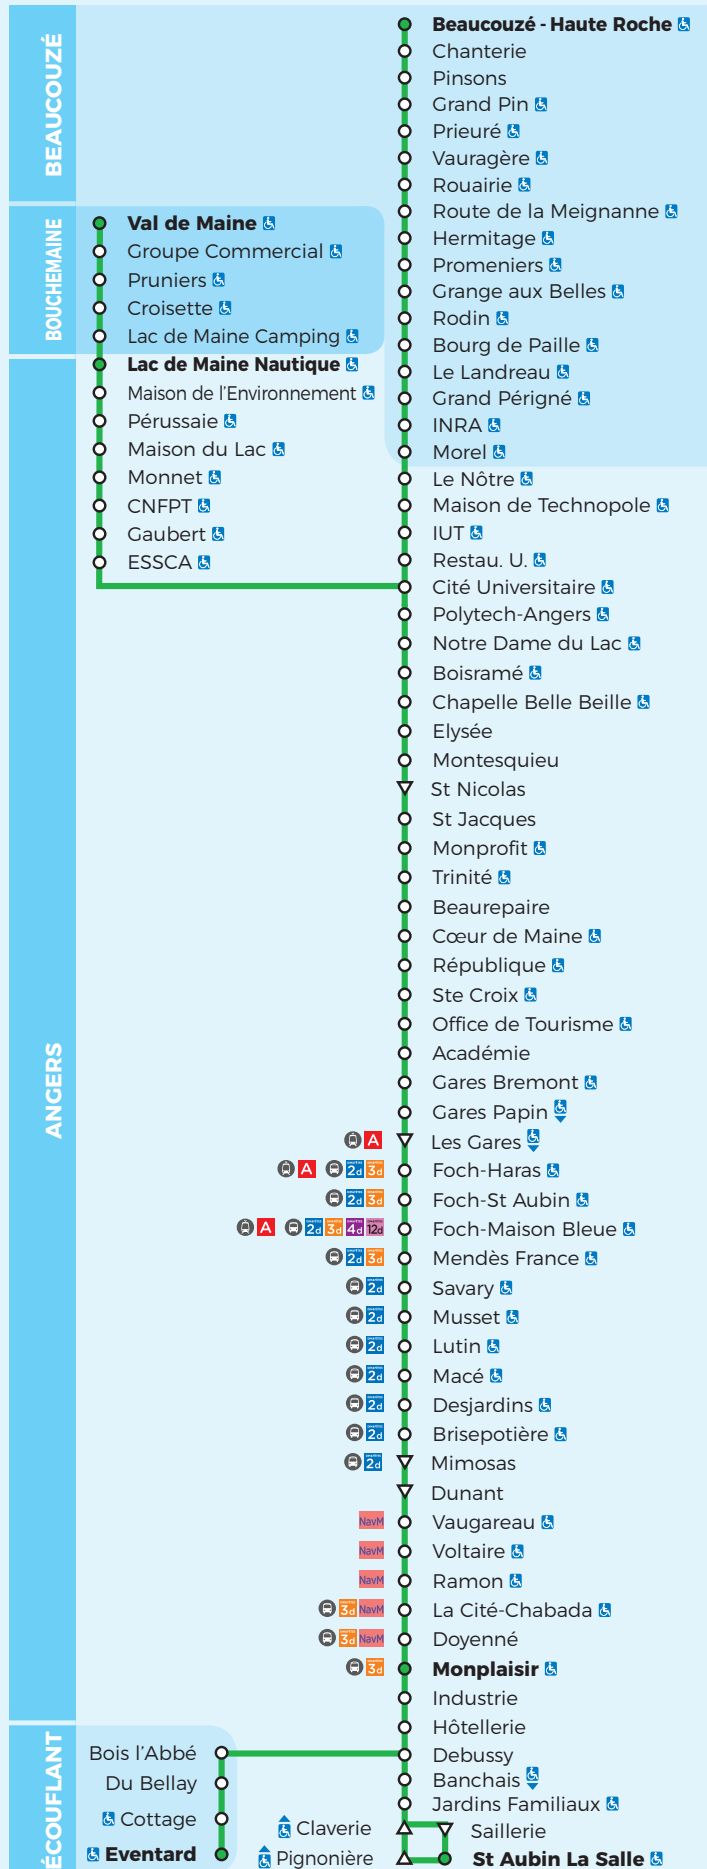

DIM & FÊTES

1d

Ligne accessible

Horaires

À partir du 30 août 2020

Plan de la ligne

Dimanche et fêtes

Légendes

♿ = Arrêt accessible dans un seul sens
▽ = Arrêt desservi dans un seul sens

DIM&FÊTES

1d

Ligne
accessible

Horaires

À partir du 30 août 2020

🕒 Dimanche et fêtes

DIM&FÊTES

1d

Val de Maine / Beaucouzé-Haute Roche → Eventard / St Aubin La Salle

Dimanche et fêtes

Val de Maine	7.34		8.54		10.06		11.16		12.35		13.54		15.14		16.34		17.51		19.14	
Lac de Maine Nautique	7.39		8.59		10.11		11.21		12.40		13.59		15.19		16.39		17.57		19.19	
Beaucouzé - Haute Roche		8.11		9.30		10.38		11.57		13.12		14.30		15.50		17.10		18.32		19.39
Bourg de Paille		8.18		9.37		10.45		12.04		13.19		14.38		15.58		17.17		18.39		19.46
Cité Universitaire	7.45	8.25	9.05	9.44	10.18	10.53	11.28	12.12	12.47	13.27	14.06	14.46	15.26	16.06	16.46	17.25	18.05	18.46	19.27	19.53
Chapelle Belle Beille	7.49	8.29	9.09	9.48	10.22	10.57	11.32	12.16	12.51	13.31	14.10	14.50	15.30	16.10	16.50	17.29	18.09	18.50	19.31	19.57
Monprofit	7.56	8.36	9.16	9.55	10.30	11.05	11.40	12.24	12.59	13.39	14.19	14.59	15.39	16.19	16.59	17.38	18.18	18.58	19.38	20.04
République	7.59	8.39	9.19	9.58	10.33	11.08	11.43	12.28	13.03	13.43	14.23	15.03	15.43	16.23	17.03	17.42	18.22	19.02	19.42	20.07
Gares Papin	8.03	8.43	9.23	10.03	10.38	11.13	11.48	12.33	13.08	13.48	14.28	15.08	15.48	16.28	17.08	17.47	18.27	19.07	19.47	20.12
Foch - Maison Bleue	8.10	8.50	9.30	10.10	10.45	11.20	11.55	12.40	13.15	13.55	14.35	15.15	15.55	16.35	17.15	17.55	18.35	19.15	19.55	20.20
Lutin	8.15	8.55	9.35	10.15	10.51	11.26	12.01	12.46	13.21	14.01	14.41	15.21	16.01	16.41	17.21	18.01	18.41	19.21	20.01	20.25
Dunant	8.20	9.00	9.40	10.21	10.57	11.32	12.07	12.52	13.27	14.07	14.47	15.27	16.07	16.47	17.27	18.07	18.47	19.26	20.06	20.30
Monplaisir	8.27	9.07	9.48	10.29	11.05	11.40	12.15	13.00	13.34	14.14	14.54	15.34	16.14	16.54	17.34	18.14	18.54	19.33	20.13	20.37
Eventard		9.12		10.34		11.45		13.05		14.19		15.39		16.59		18.19		19.38		
St Aubin La Salle	8.32		9.53		11.10		12.20		13.39		14.59		16.19		17.39		18.59		20.18	

Val de Maine	20.06	20.58			
Lac de Maine Nautique	20.11	21.03	21.42	22.08	22.53
Beaucouzé - Haute Roche					
Bourg de Paille					
Cité Universitaire	20.18	21.10	21.49	22.15	23.00
Chapelle Belle Beille	20.22	21.14	21.53	22.19	23.04
Monprofit	20.29	21.21	22.00	22.26	23.11
République	20.32	21.24	22.03	22.29	23.14
Gares Papin	20.37	21.29	22.08	22.34	23.19
Foch - Maison Bleue	20.45	21.35	22.14	22.40	23.25
Lutin	20.50	21.40	22.19	22.45	23.29
Dunant	20.55	21.45	22.24	22.50	23.34
Monplaisir	21.02	21.52	22.31	22.57	23.41
Eventard					
St Aubin La Salle					

Horaires spécifiques :

- Pas de service le 1er mai

Itinéraire modifié entre les arrêts
Monprofit et Montesquieu.
Voir plan de réseau sur irigo.fr