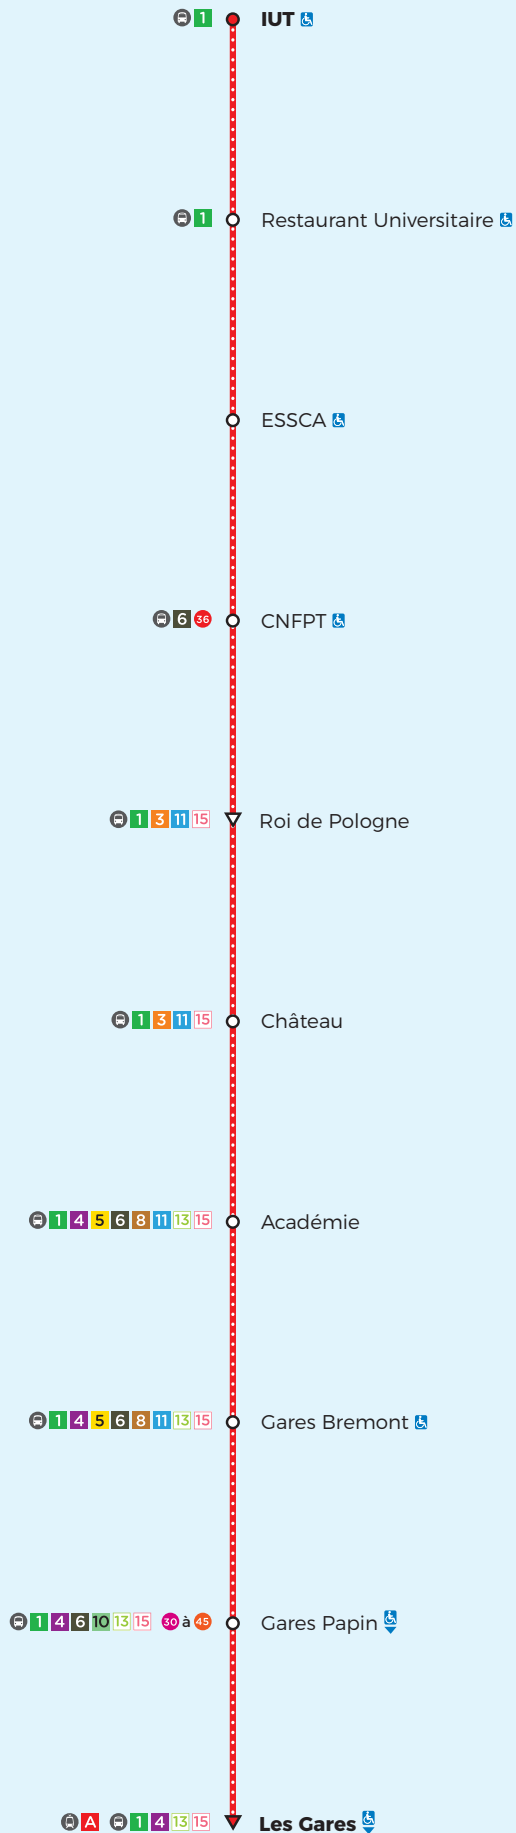

14

Gares Papin ↔ IUT

À partir du 1^{er} septembre 2021

ANGERS

Période scolaire Lundi à vendredi

Gares Papin → IUT

| | | | | | | | |
|--------------------------|------|------|------|------|------|------|-------|
| Gares Papin | 7.25 | 7.31 | 8.03 | 8.33 | 8.52 | 9.03 | 10.38 |
| Château | 7.28 | 7.34 | 8.06 | 8.36 | 8.55 | 9.06 | 10.41 |
| CNFPT | 7.34 | 7.40 | 8.13 | 8.43 | 9.02 | 9.13 | 10.47 |
| Restaurant Universitaire | 7.36 | 7.43 | 8.16 | 8.46 | 9.05 | 9.16 | 10.50 |
| IUT | 7.38 | 7.45 | 8.18 | 8.48 | 9.07 | 9.18 | 10.52 |

| | | | | | | | |
|--------------------------|-------|-------|-------|-------|-------|--|--|
| Gares Papin | 12.41 | 13.31 | 16.32 | 17.29 | 18.09 | | |
| Château | 12.44 | 13.34 | 16.35 | 17.32 | 18.12 | | |
| CNFPT | 12.50 | 13.40 | 16.41 | 17.39 | 18.18 | | |
| Restaurant Universitaire | 12.53 | 13.43 | 16.44 | 17.42 | 18.21 | | |
| IUT | 12.55 | 13.45 | 16.46 | 17.44 | 18.23 | | |

- * Circule également:
- la **deuxième** semaine de vacances de Toussaint
 - la première semaine de vacances de février 2022

Période scolaire Lundi à vendredi

IUT → Les Gares

| | | | | | | | |
|--------------------------|------|------|------|-------|-------|-------|-------|
| IUT | 7.13 | 7.45 | 8.29 | 11.03 | 12.08 | 12.22 | 13.05 |
| Restaurant Universitaire | 7.14 | 7.46 | 8.30 | 11.04 | 12.09 | 12.23 | 13.06 |
| CNFPT | 7.17 | 7.49 | 8.33 | 11.07 | 12.13 | 12.27 | 13.10 |
| Château | 7.22 | 7.56 | 8.40 | 11.13 | 12.19 | 12.33 | 13.16 |
| Les Gares | 7.25 | 7.59 | 8.43 | 11.16 | 12.22 | 12.36 | 13.19 |

| | | | | | | | |
|--------------------------|-------|-------|-------|-------|-------|-------|-------|
| IUT | 15.25 | 16.29 | 16.46 | 16.55 | 17.04 | 17.24 | 17.45 |
| Restaurant Universitaire | 15.26 | 16.30 | 16.47 | 16.56 | 17.05 | 17.25 | 17.46 |
| CNFPT | 15.30 | 16.35 | 16.52 | 17.01 | 17.10 | 17.30 | 17.51 |
| Château | 15.36 | 16.43 | 17.00 | 17.09 | 17.18 | 17.38 | 17.59 |
| Les Gares | 15.39 | 16.47 | 17.04 | 17.13 | 17.22 | 17.42 | 18.03 |