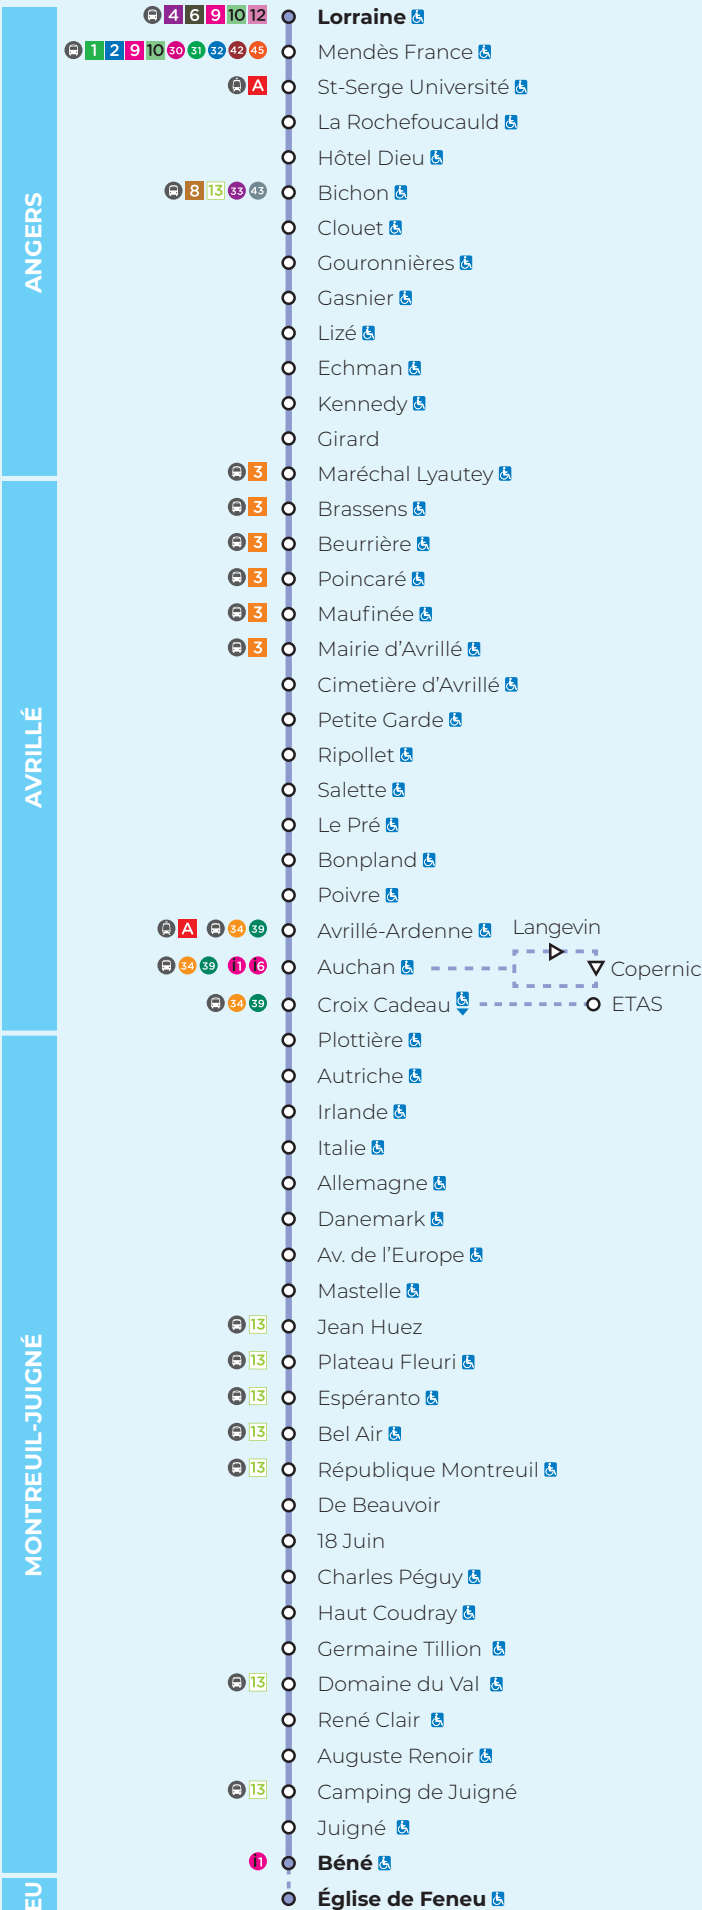

7

Lorraine ↔ Montreuil - Juigné / Feneu

À partir du 3 janvier 2022

Légendes

- = Arrêt accessible dans un seul sens
- = Desserte à certaines heures

7

Lorraine ↔ Montreuil - Juigné / Feneu

À partir du 3 janvier 2022

Lorraine → Montreuil - Juigné / Feneu

Lorraine	15.38	15.58	16.17	16.41	17.05	17.29	17.55	18.16	18.41	19.05	19.34	19.56	20.27							
St Serge - Université	15.43	16.03	16.22	16.46	17.11	17.35	18.01	18.22	18.46	19.10	19.38	20.00	20.31							
Bichon	15.47	16.07	16.26	16.50	17.15	17.39	18.05	18.26	18.49	19.13	19.41	20.03	20.34							
Poincaré	15.57	16.17	16.37	17.01	17.27	17.50	18.15	18.36	18.59	19.23	19.50	20.12	20.43							
Salette	16.03	16.23	16.43	17.08	17.34	17.56	18.20	18.41	19.04	19.28	19.55	20.17	20.48							
Avrillé - Ardenne	16.07	16.27	16.47	17.12	17.38	18.00	18.24	18.45	19.07	19.31	19.58	20.20	20.51							
Croix Cadeau	16.10	16.30	16.50	17.15	17.41	18.03	18.27	18.48	19.10	19.33	20.00	20.22	20.53							
Mastelle	16.15	16.35	16.56	17.21	17.47	18.08	18.32	18.53	19.15	19.38	20.05	20.26	20.57							
République Montreuil	16.20	16.40	17.01	17.26	17.52	18.13	18.37	18.57	19.19	19.42	20.09	20.30	21.01							
Domaine du Val	16.25	16.45	17.06	17.31	17.57	18.18	18.42	19.02	19.24	19.47	20.14	20.35	21.06							
Béné	16.29	16.49	17.10	17.35	18.01	18.22	18.46	19.06	19.28	19.51	20.18	20.39	21.10							
Feneu			17.15		18.05			19.10												