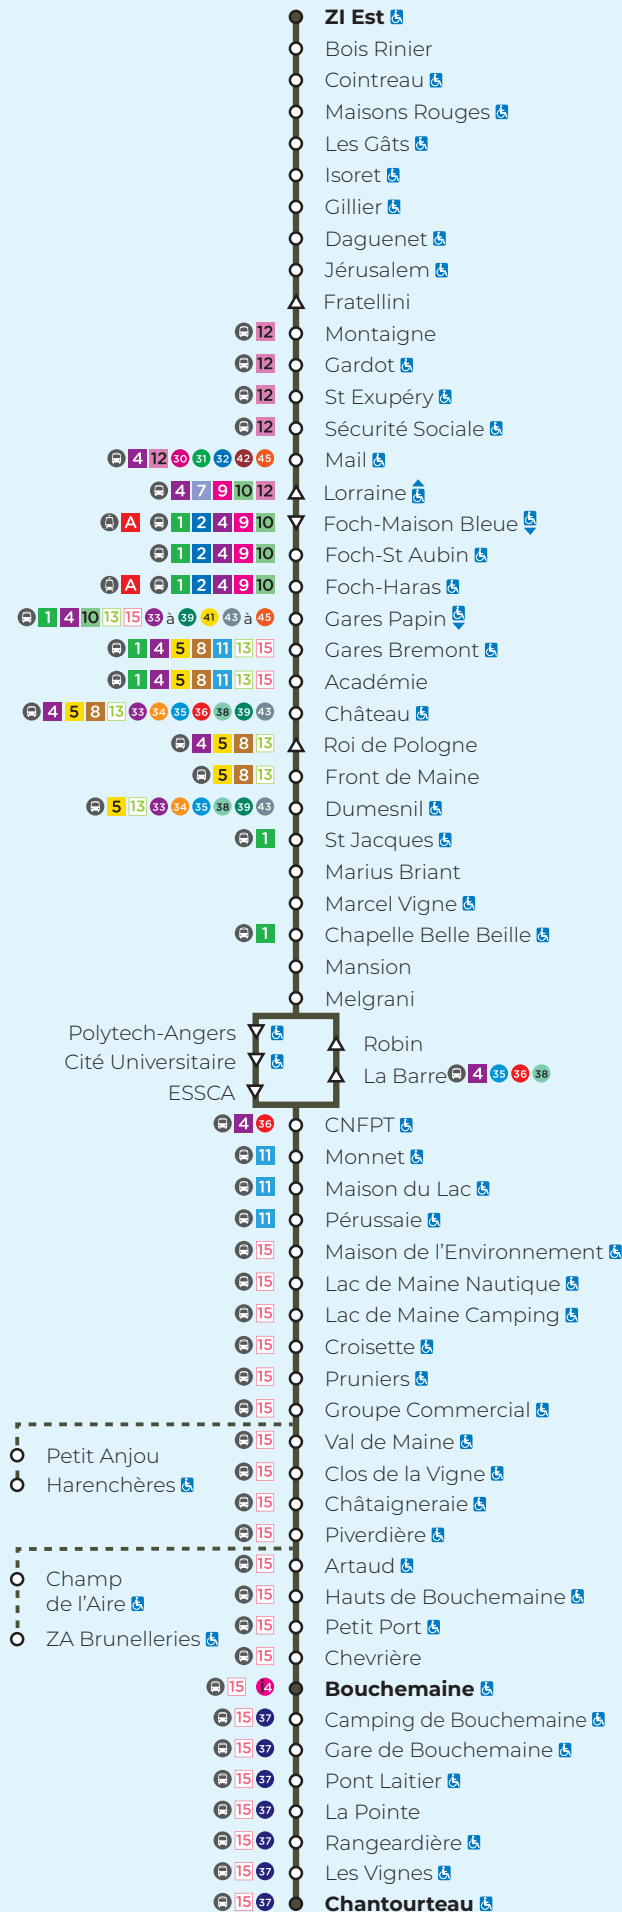

6

Chantourteau / Bouchemaine ↔ ZI Est

À partir du 3 janvier 2022

SAINT-BARTHÉLEMY D'ANJOU

ANGERS

BOUCHEMAINE

Légendes

- ♿ = Arrêt accessible dans un seul sens
- ▽ = Arrêt desservi dans un seul sens
- = Desserte à certaines heures