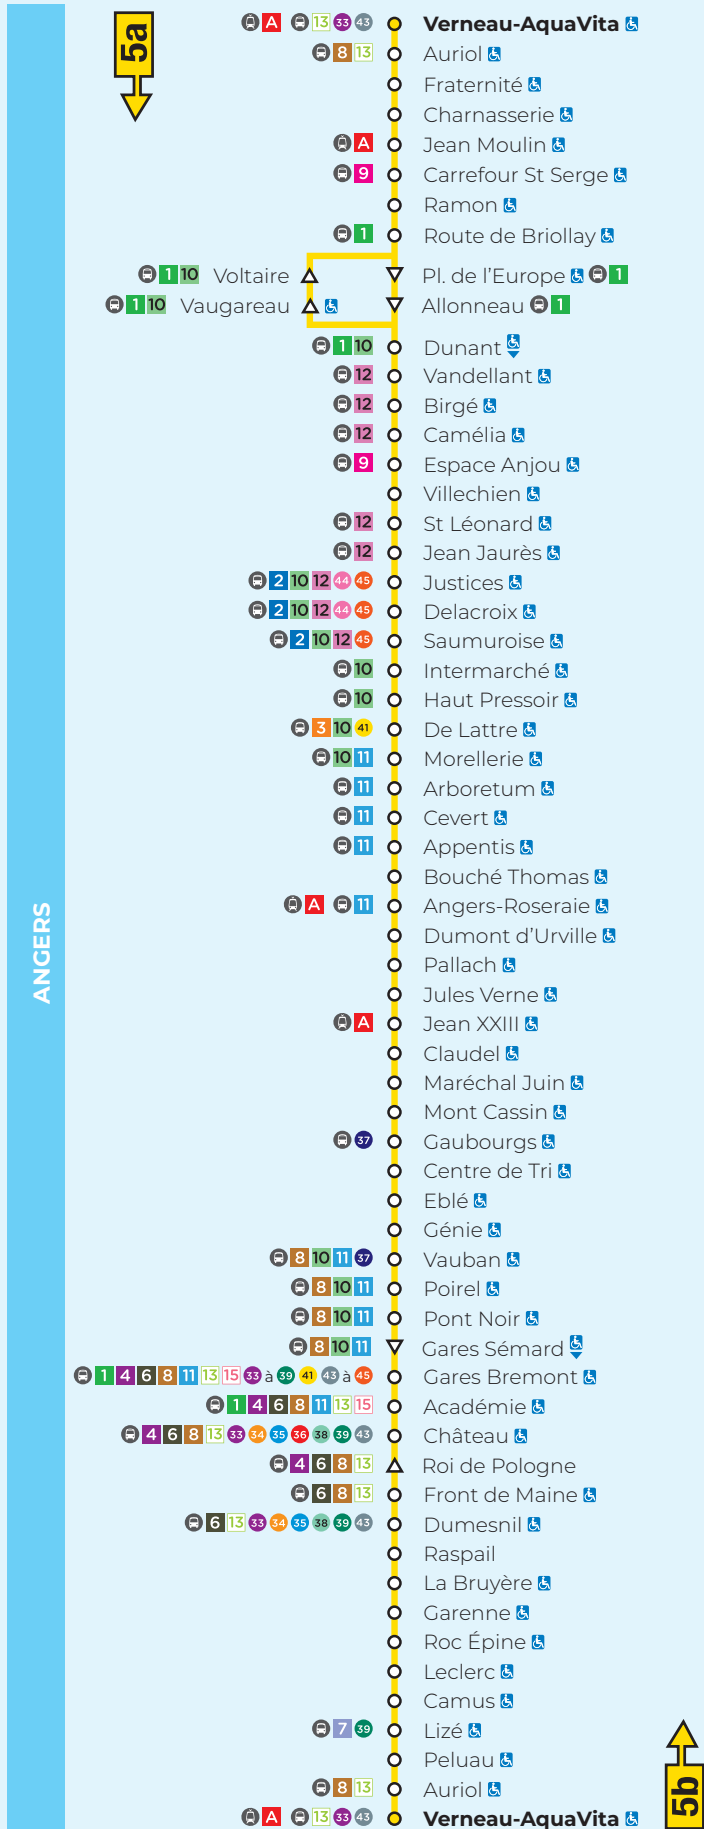

5

Ligne accessible

Circulaire Verneau-AquaVita

À partir du 3 janvier 2022

Légendes

- ♿ = Arrêt accessible dans un seul sens
- ▽ = Arrêt desservi dans un seul sens

5

Ligne accessible

Circulaire sens A

À partir du 3 janvier 2022

Période scolaire – Lundi à vendredi

Verneau - Aqua Vita			6.28	6.46	7.00	7.14	7.26	7.42	7.59	8.18	8.38	8.56	9.18	9.40	10.00	10.20	10.40	11.00	11.20	11.40
Carrefour St Serge			6.33	6.51	7.05	7.19	7.32	7.48	8.05	8.24	8.44	9.02	9.23	9.45	10.05	10.25	10.45	11.05	11.25	11.45
Place de L'Europe			6.36	6.54	7.08	7.23	7.36	7.52	8.09	8.28	8.48	9.06	9.27	9.49	10.09	10.29	10.49	11.09	11.29	11.49
Espace Anjou			6.43	7.01	7.16	7.32	7.45	8.01	8.18	8.37	8.57	9.15	9.36	9.58	10.18	10.38	10.58	11.18	11.38	11.58
Justices			6.48	7.06	7.21	7.38	7.51	8.07	8.24	8.43	9.02	9.20	9.41	10.03	10.23	10.43	11.03	11.23	11.43	12.03
Saumuroise			6.49	7.07	7.23	7.40	7.54	8.10	8.27	8.46	9.04	9.22	9.43	10.05	10.25	10.45	11.05	11.25	11.45	12.05
Morellerie	6.12	6.34	6.53	7.11	7.27	7.44	8.01	8.16	8.33	8.51	9.09	9.26	9.47	10.09	10.29	10.49	11.09	11.29	11.49	12.09
Jean XXIII	6.18	6.40	7.00	7.18	7.35	7.52	8.09	8.24	8.41	8.59	9.17	9.34	9.55	10.17	10.37	10.57	11.17	11.37	11.57	12.17
Vauban	6.26	6.48	7.08	7.27	7.44	8.01	8.18	8.33	8.50	9.08	9.26	9.43	10.04	10.26	10.46	11.06	11.26	11.46	12.06	12.26
Gares Breumont	6.30	6.52	7.12	7.31	7.49	8.06	8.23	8.38	8.54	9.12	9.30	9.47	10.08	10.30	10.50	11.10	11.30	11.50	12.10	12.30
Dumesnil	6.34	6.56	7.16	7.36	7.55	8.12	8.29	8.44	8.59	9.17	9.35	9.52	10.13	10.35	10.55	11.15	11.35	11.55	12.15	12.35
Leclerc	6.38	7.00	7.20	7.40	8.00	8.17	8.34	8.49	9.04	9.21	9.39	9.56	10.17	10.39	10.59	11.19	11.39	11.59	12.19	12.39
Verneau - Aqua Vita	6.42	7.04	7.25	7.45	8.05	8.22	8.39	8.54	9.09	9.26	9.44	10.01	10.22	10.44	11.04	11.24	11.44	12.04	12.24	12.44