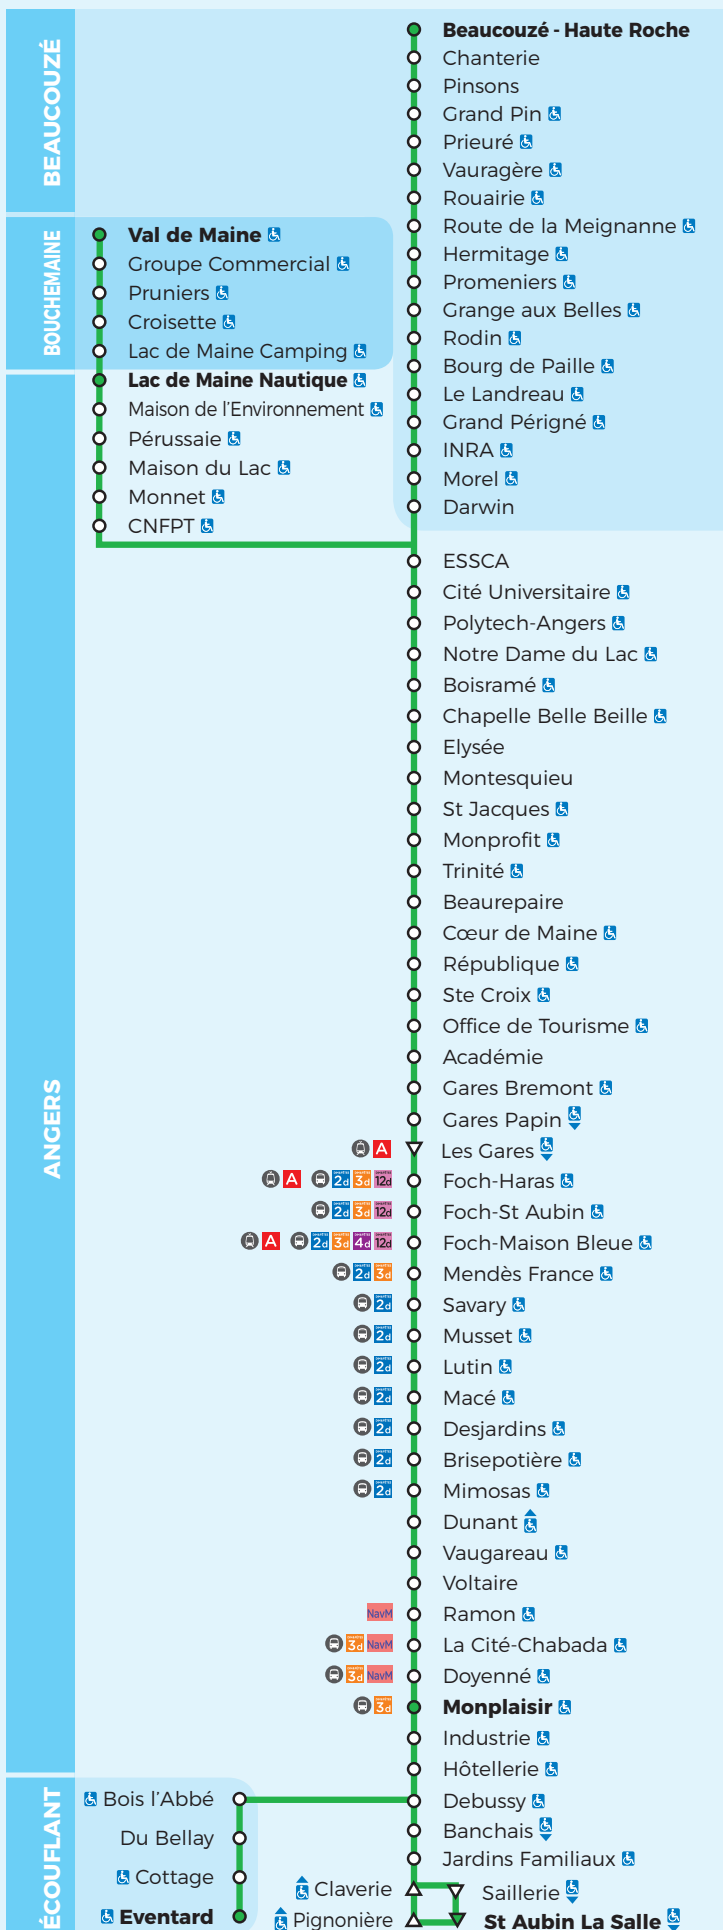

DIM & FÊTES

1d

Ligne accessible

Val de Maine / Beaucouzé-Haute Roche

Eventard / St Aubin La Salle

À partir du 1er septembre 2021

Légendes

- ♿ = Arrêt accessible dans un seul sens
- ▽ = Arrêt desservi dans un seul sens

DIM & FÊTES
1d

Ligne accessible

Val de Maine / Beaucouzé-Haute Roche

↔ Eventard / St Aubin La Salle

À partir du 1er septembre 2021

Dimanche et fêtes

Val de Maine / Beaucouzé-Haute Roche → Eventard / St Aubin La Salle

Val de Maine	7.35		8.54		10.07		11.17		12.36		13.55		15.15		16.35		17.52		19.15	
Lac de Maine Nautique	7.40		8.59		10.12		11.22		12.41		14.00		15.20		16.40		17.58		19.20	
Beaucouzé - Haute Roche		8.12		9.31		10.39		11.58		13.13		14.31		15.51		17.11		18.33		
Bourg de Paille		8.19		9.38		10.46		12.05		13.20		14.39		15.59		17.18		18.40		
Cité Universitaire	7.46	8.26	9.06	9.45	10.19	10.54	11.29	12.13	12.48	13.28	14.07	14.47	15.27	16.07	16.47	17.26	18.06	18.47	19.28	
Elysée	7.51	8.31	9.11	9.50	10.24	10.59	11.34	12.18	12.53	13.33	14.12	14.52	15.32	16.12	16.52	17.31	18.11	18.52	19.33	
Monprofit	7.56	8.36	9.16	9.55	10.29	11.04	11.39	12.23	12.58	13.38	14.18	14.58	15.38	16.18	16.58	17.37	18.17	18.58	19.38	
République	7.59	8.39	9.19	9.58	10.33	11.08	11.43	12.28	13.03	13.43	14.23	15.03	15.43	16.23	17.03	17.42	18.22	19.02	19.42	
Gares Papin	8.03	8.43	9.23	10.03	10.38	11.13	11.48	12.33	13.08	13.48	14.28	15.08	15.48	16.28	17.08	17.47	18.27	19.07	19.47	
Foch - Maison Bleue	8.10	8.50	9.30	10.10	10.45	11.20	11.55	12.40	13.15	13.55	14.35	15.15	15.55	16.35	17.15	17.55	18.35	19.15	19.55	
Lutin	8.15	8.55	9.35	10.15	10.51	11.26	12.01	12.46	13.21	14.01	14.41	15.21	16.01	16.41	17.21	18.01	18.41	19.21	20.01	
Dunant	8.20	9.00	9.40	10.21	10.57	11.32	12.07	12.52	13.27	14.07	14.47	15.27	16.07	16.47	17.27	18.07	18.47	19.26	20.06	
Monplaisir	8.27	9.07	9.48	10.29	11.05	11.40	12.15	13.00	13.34	14.14	14.54	15.34	16.14	16.54	17.34	18.14	18.54	19.33	20.13	
Eventard		9.12		10.34		11.45		13.05		14.19		15.39		16.59		18.19		19.38		
St Aubin La Salle	8.32		9.53		11.10		12.20		13.39		14.59		16.19		17.39		18.59		20.18	

Val de Maine		20.07	20.59																	
Lac de Maine Nautique		20.12	21.04	21.43	22.09	22.54														
Beaucouzé - Haute Roche	19.40																			
Bourg de Paille	19.47																			
Cité Universitaire	19.54	20.19	21.11	21.50	22.16	23.01														
Elysée	19.59	20.24	21.16	21.55	22.21	23.06														
Monprofit	20.04	20.29	21.21	22.00	22.26	23.11														
République	20.07	20.32	21.24	22.03	22.29	23.14														
Gares Papin	20.12	20.37	21.29	22.08	22.34	23.19														
Foch - Maison Bleue	20.20	20.45	21.35	22.14	22.40	23.25														
Lutin	20.25	20.50	21.40	22.19	22.45	23.29														
Dunant	20.30	20.55	21.45	22.24	22.50	23.34														
Monplaisir	20.37	21.02	21.52	22.31	22.57	23.41														
Eventard																				
St Aubin La Salle																				

Horaires spécifiques :
- Pas de service le 1er mai

Dimanche et fêtes

St Aubin La Salle / Eventard → Beaucouzé-Haute Roche / Val de Maine