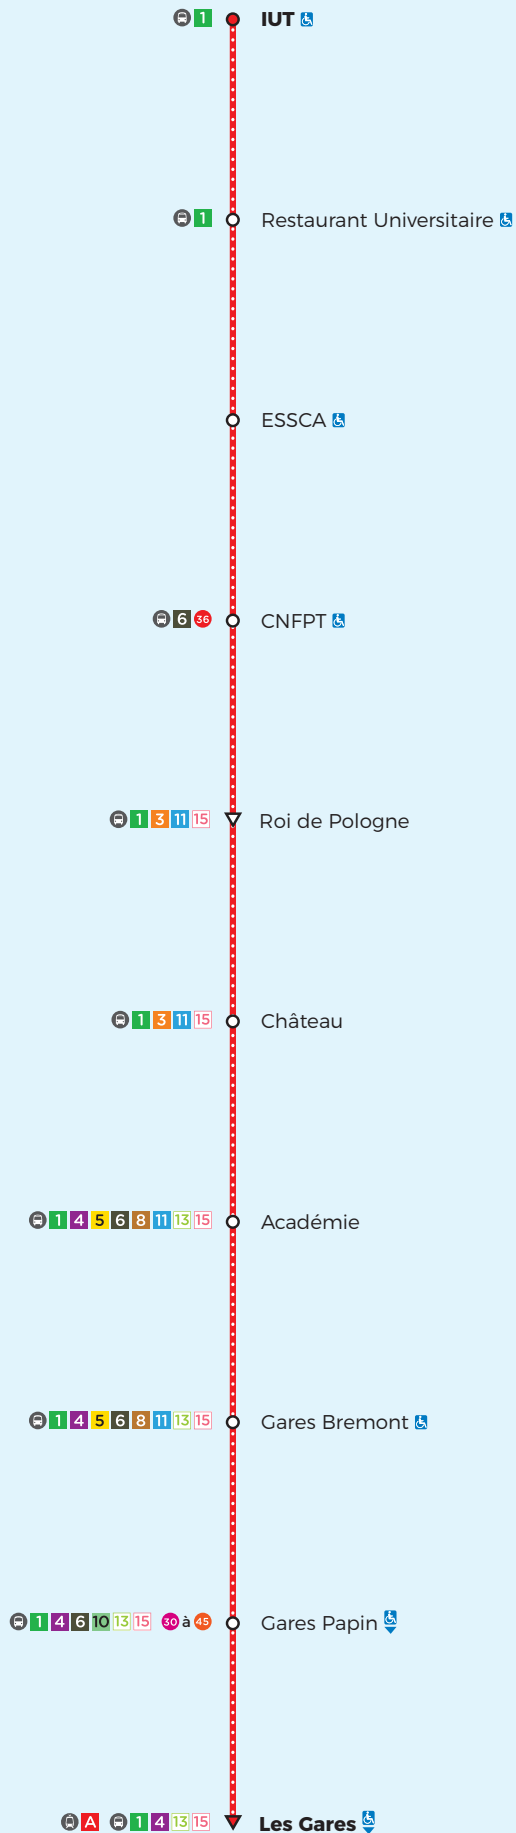

14

Gares Papin ↔ IUT

À partir du 1^{er} septembre 2021

ANGERS

Période scolaire Lundi à vendredi

Gares Papin → IUT

Gares Papin	7.25	7.31	8.03	8.33	8.52	9.03	10.38
Château	7.28	7.34	8.06	8.36	8.55	9.06	10.41
CNFPT	7.34	7.40	8.13	8.43	9.02	9.13	10.47
Restaurant Universitaire	7.36	7.43	8.16	8.46	9.05	9.16	10.50
IUT	7.38	7.45	8.18	8.48	9.07	9.18	10.52

Gares Papin	12.41	13.31	16.32	17.29	18.09		
Château	12.44	13.34	16.35	17.32	18.12		
CNFPT	12.50	13.40	16.41	17.39	18.18		
Restaurant Universitaire	12.53	13.43	16.44	17.42	18.21		
IUT	12.55	13.45	16.46	17.44	18.23		

* Circule également:
 - la première semaine de vacances de Toussaint
 - la première semaine de vacances de février 2022

Période scolaire Lundi à vendredi

IUT → Les Gares

IUT	7.13	7.45	8.29	11.03	12.08	12.22	13.05
Restaurant Universitaire	7.14	7.46	8.30	11.04	12.09	12.23	13.06
CNFPT	7.17	7.49	8.33	11.07	12.13	12.27	13.10
Château	7.22	7.56	8.40	11.13	12.19	12.33	13.16
Les Gares	7.25	7.59	8.43	11.16	12.22	12.36	13.19

IUT	17.55	18.06	18.32	19.06			
Restaurant Universitaire	17.56	18.07	18.33	19.07			
CNFPT	18.01	18.12	18.38	19.10			
Château	18.09	18.20	18.45	19.16			
Les Gares	18.13	18.24	18.48	19.19			

* Circule également:
 - la première semaine de vacances de Toussaint
 - la première semaine de vacances de février 2022