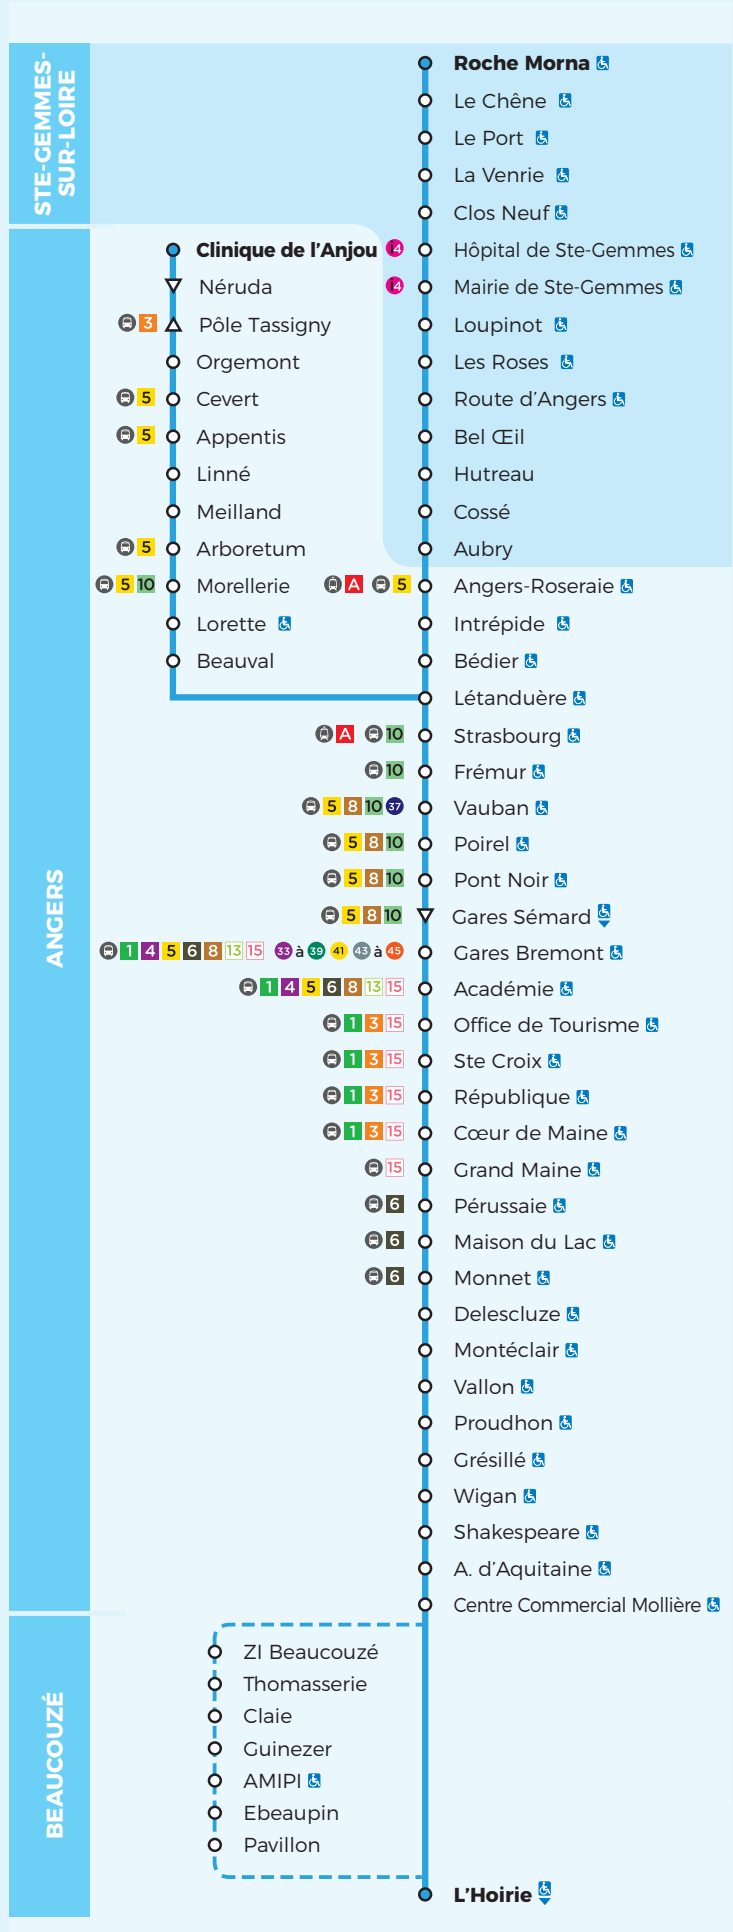

11

Ste Gemmes sur Loire / Clinique de l'Anjou ↔ Lac de Maine

À partir du 1^{er} septembre 2021

Légendes

- = Arrêt accessible dans un seul sens
- = Arrêt desservi dans un seul sens
- = Desserte à certaines heures