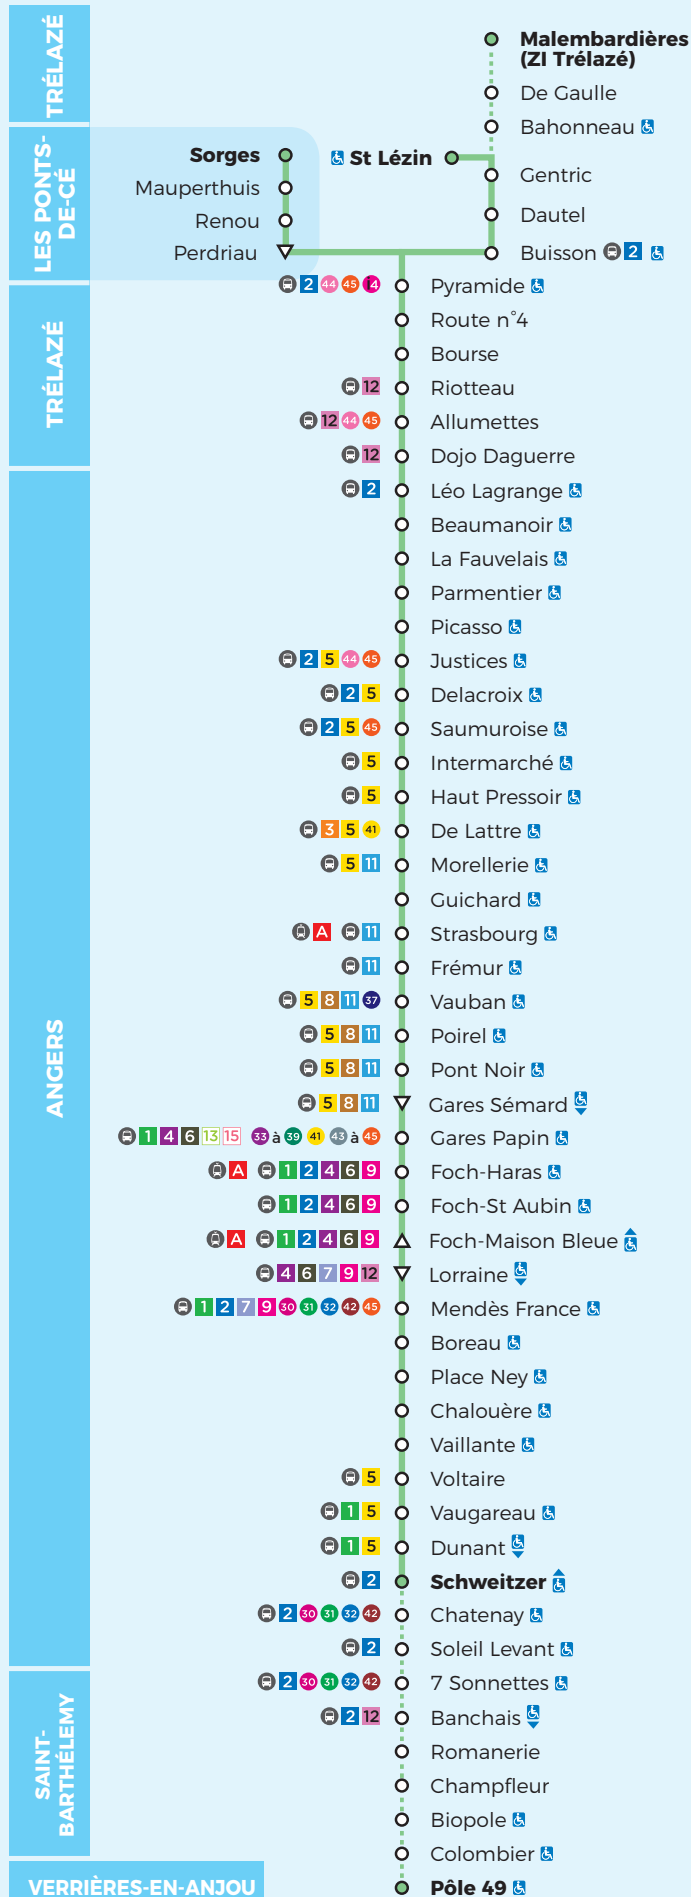

10

ZI Trélazé / St Lézin / Sorges

↔ Schweitzer / Pôle 49

À partir du 1^{er} septembre 2021

Légendes

- = Arrêt accessible dans un seul sens
- = Arrêt desservi dans un seul sens
- = Desserte à certaines heures

10

St Lézin / Sorges ↔ Schweitzer

À partir du 1^{er} septembre 2021

Samedi (toutes périodes)

St Lézin	6.14	6.43	7.06	7.30	7.55	8.21	8.47	9.11	9.37	10.03	10.31	10.58	11.26	11.53	12.22	12.49	13.17	13.45	14.14	14.40	15.09	15.34
Sorges			7.06	7.30	7.55	8.21	8.47	9.11	9.37	10.03	10.31	10.58	11.26	11.53	12.22	12.49	13.17	13.45	14.14	14.40	15.09	15.34
Route n°4	6.17	6.46	7.09	7.33	7.58	8.24	8.50	9.15	9.40	10.07	10.34	11.02	11.29	11.57	12.25	12.53	13.20	13.49	14.17	14.44	15.12	15.38
Beaumanoir	6.22	6.51	7.14	7.38	8.03	8.29	8.55	9.20	9.45	10.12	10.39	11.07	11.34	12.02	12.30	12.58	13.25	13.54	14.22	14.49	15.17	15.43
Saumuroise	6.26	6.55	7.18	7.42	8.07	8.33	8.59	9.26	9.51	10.18	10.45	11.13	11.40	12.08	12.36	13.04	13.31	14.00	14.28	14.55	15.23	15.49
Strasbourg	6.33	7.02	7.25	7.49	8.14	8.40	9.06	9.33	9.58	10.25	10.52	11.20	11.47	12.15	12.43	13.11	13.38	14.07	14.35	15.02	15.30	15.56
Gares Papin	6.37	7.06	7.29	7.54	8.19	8.45	9.11	9.38	10.03	10.30	10.57	11.25	11.52	12.20	12.48	13.16	13.44	14.13	14.40	15.07	15.35	16.01
Lorraine	6.45	7.12	7.35	8.00	8.25	8.51	9.17	9.44	10.10	10.37	11.04	11.32	11.59	12.27	12.55	13.23	13.51	14.20	14.47	15.14	15.42	16.10
Place Ney	6.49	7.16	7.39	8.04	8.30	8.56	9.22	9.49	10.15	10.42	11.09	11.37	12.04	12.32	13.00	13.28	13.56	14.25	14.52	15.19	15.47	16.15
Schweitzer	6.56	7.23	7.46	8.11	8.37	9.03	9.29	9.57	10.23	10.50	11.17	11.45	12.12	12.40	13.08	13.36	14.04	14.33	15.00	15.27	15.55	16.23