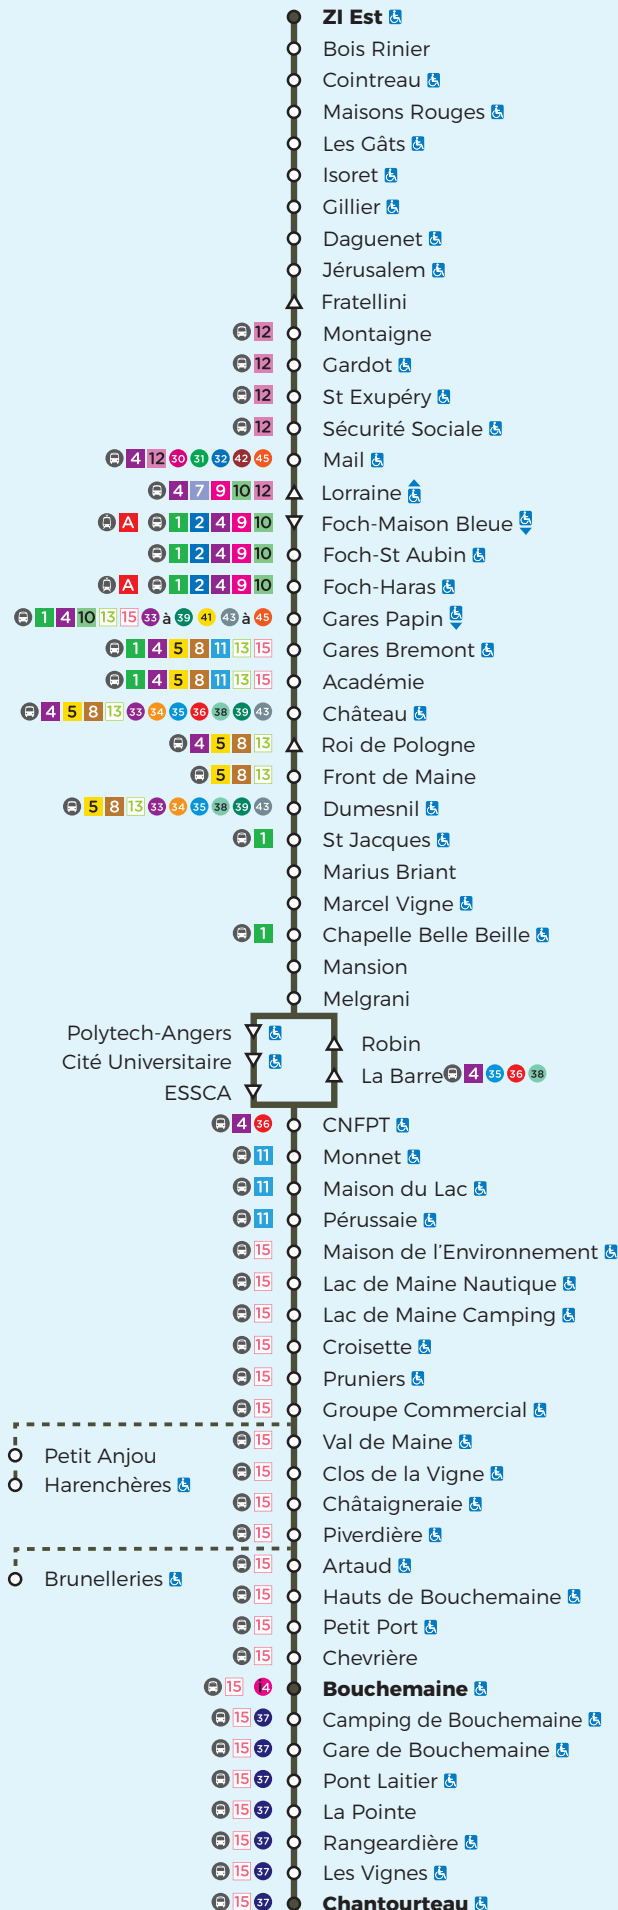

6

Ligne accessible

Chantourteau / Bouchemaine ↔ ZI Est

À partir du 1^{er} septembre 2021

SAINT-BARTHÉLEMY D'ANJOU

ANGERS

ANGERS

ANGERS

BOUCHEMAINE

BOUCHEMAINE

Légendes

- ♿ = Arrêt accessible dans un seul sens
- ▽ = Arrêt desservi dans un seul sens
- ... = Desserte à certaines heures