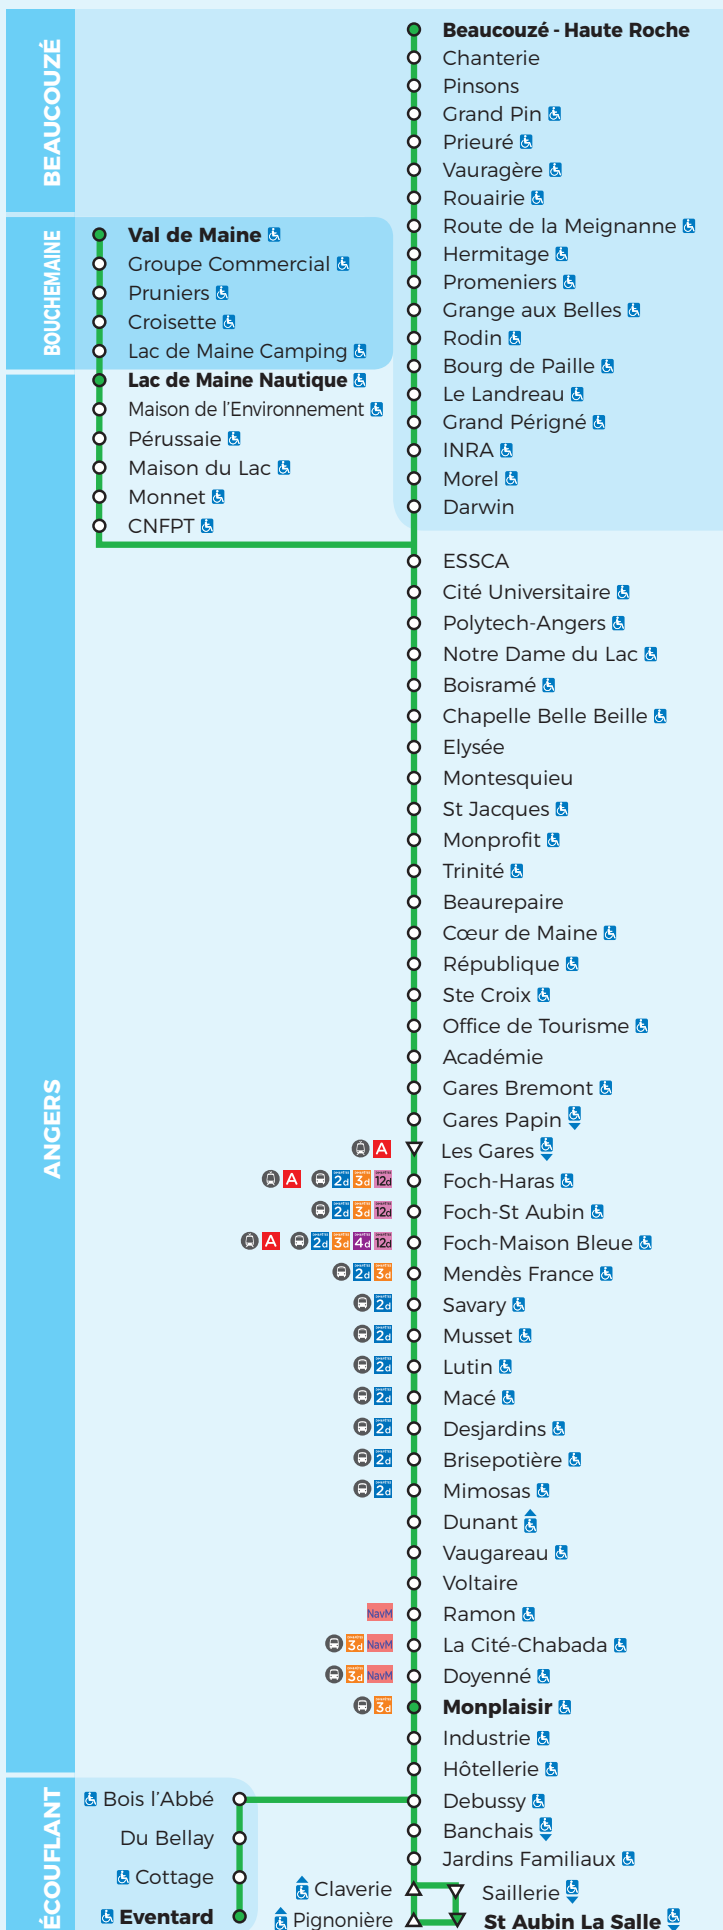

DIM & FÊTES

1d

Ligne accessible

Val de Maine / Beaucouzé-Haute Roche

Eventard / St Aubin La Salle

À partir du 1^{er} septembre 2021

Légendes

- ♿ = Arrêt accessible dans un seul sens
- ▽ = Arrêt desservi dans un seul sens

DIM & FÊTES

1d

Ligne accessible

Val de Maine / Beaucouzé-Haute Roche

↔ Eventard / St Aubin La Salle

À partir du 1^{er} septembre 2021

Dimanche et fêtes

Val de Maine / Beaucouzé-Haute Roche ↔ Eventard / St Aubin La Salle

Val de Maine		20.07	20.59			
Lac de Maine Nautique		20.12	21.04	21.43	22.09	22.54
Beaucouzé - Haute Roche	19.40					
Bourg de Paille	19.47					
Cité Universitaire	19.54	20.19	21.11	21.50	22.16	23.01
Elysée	19.59	20.24	21.16	21.55	22.21	23.06
Monprofit	20.04	20.29	21.21	22.00	22.26	23.11
République	20.07	20.32	21.24	22.03	22.29	23.14
Gares Papin	20.12	20.37	21.29	22.08	22.34	23.19
Foch - Maison Bleue	20.20	20.45	21.35	22.14	22.40	23.25
Lutin	20.25	20.50	21.40	22.19	22.45	23.29
Dunant	20.30	20.55	21.45	22.24	22.50	23.34
Monplaisir	20.37	21.02	21.52	22.31	22.57	23.41
Eventard						
St Aubin La Salle						