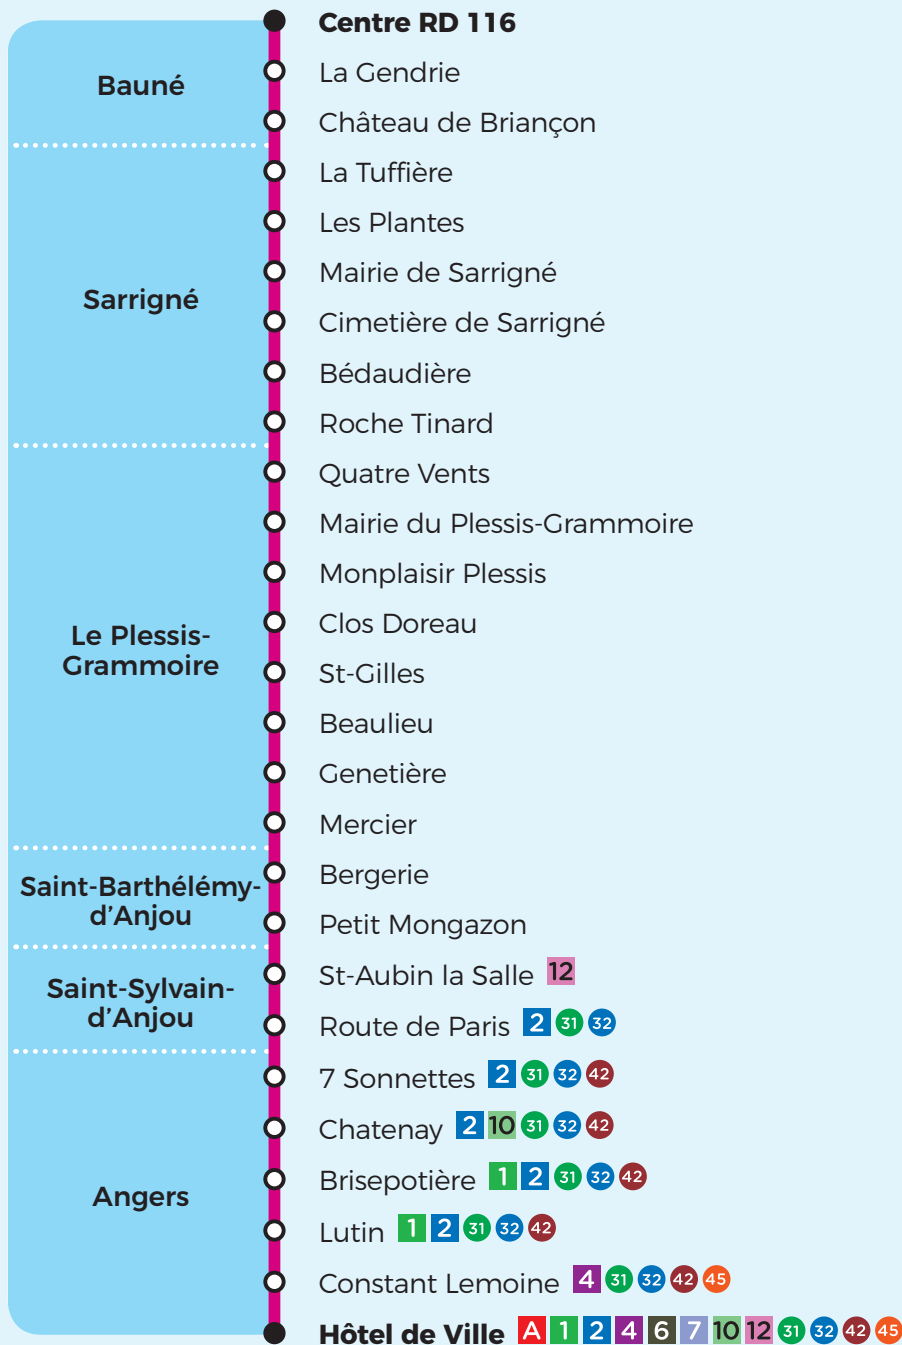

30

Jumelée avec la ligne
Aleop n° 414

Horaires

À partir du 4 janvier 2021

Direction Angers Hôtel de Ville

PERIODE SCOLAIRE		LMMeJV	LMMeJV	LMMeJVS	LMMeJV	LMMeJVS	LMMeJVS	LMMeJVS	LMMeJVS	LMMeJV	S	LMMeJV	LMMeJVS
VACANCES SCOLAIRES		LMMeJV	LMMeJV	LMMeJVS		LMMeJVS	LMMeJVS	LMMeJVS	LMMeJVS	LMMeJV	S	LMMeJV	LMMeJVS
Bauné	École			7.08		7.53					14.11		18.13
	Centre RD 116		6.49	7.09		7.54					14.12		18.14
Sarrigné	Les Plantes	6.40	6.55	7.15	7.35	8.00	8.50	9.50	13.00	13.40	14.20	14.20	18.20
	Cimetière de Sarrigné	6.42	6.57	7.17	7.37	8.02	8.52	9.52	13.02	13.42	14.22	14.22	18.21
Le Plessis-Grammoire	Mairie du Plessis Grammoire	6.47	7.02	7.22	7.42	8.07	8.57	9.57	13.07	13.47	14.27	14.27	18.25
	Clos Doreau	6.50	7.05	7.25	7.45	8.10	9.00	10.00	13.10	13.50	14.32	14.32	18.27
	Beaulieu	6.52	7.07	7.27	7.47	8.12	9.02	10.02	13.12	13.52	14.34	14.34	18.29
Saint-Sylvain-d'Anjou	St Aubin la Salle	7.00	7.15	7.35	7.55	8.20	9.10	10.10	13.20	14.00	14.42	14.42	18.37
Angers	Brisepotière 1 2 5	7.05	7.21	7.41	8.01	8.26	9.16	10.15	13.25	14.05	14.48	14.48	18.43
	Hôtel de Ville A 1 2 4 6 7 10 12	7.12	7.30	7.50	8.10	8.35	9.25	10.22	13.32	14.12	14.55	14.55	18.50

Dates d'application des horaires Vacances scolaires

Hiver : du 20/02/2021 au 06/03/2021

Printemps : du 24/04/2021 au 08/05/2021

le 14 mai

Aussi dans votre commune

Circuits scolaires

Sarrigné : 132 MOUNIER - 141 VENAISERIE - 102 JEANNE D'ARC

Le Plessis Grammoire : 102 JEANNE D'ARC - 153 MILLOT -

132 MOUNIER - 141 148 VENAISERIE

Irigo Taxi

Sarrigné et Le Plessis Grammoire

30

Jumelée avec la ligne
Aleop n° 414

Horaires

À partir du 4 janvier 2021